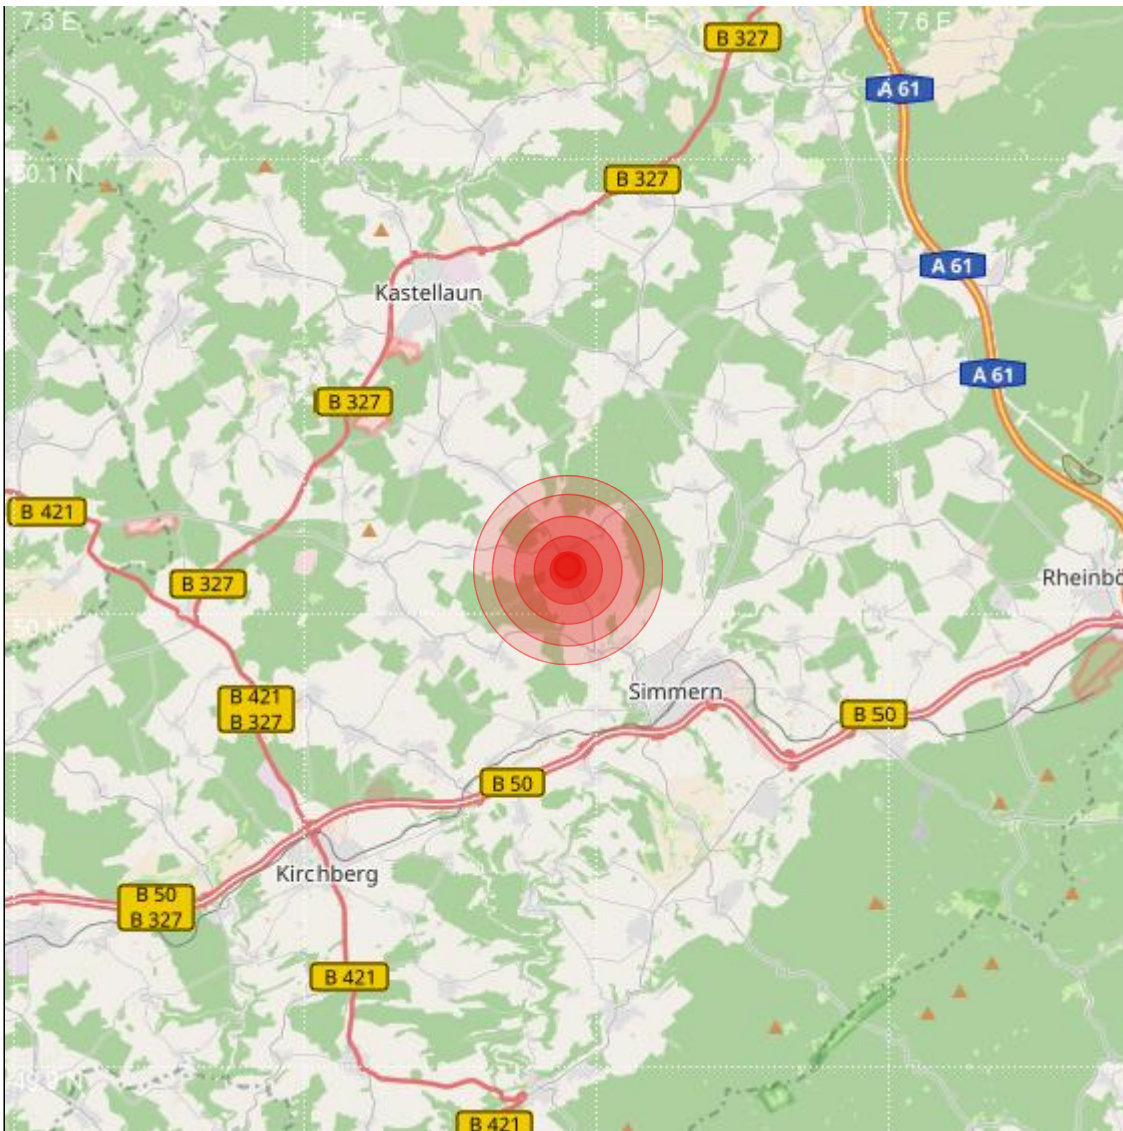

Datum:	27.04.2019	Uhrzeit:	22:39:02 Ortszeit (20:39:02.8 UTC)
Ort:	Simmern		
Längengrad:	7.49	Breitengrad:	50.01
Tiefe:	8 km		
Magnitude:	0.8		
Lokalisierung:	manuell		

Geodaten von OpenStreetMap (www.openstreetmap.org), Lizenz ODBL, Karten Lizenz CC-BY-SA 2.0