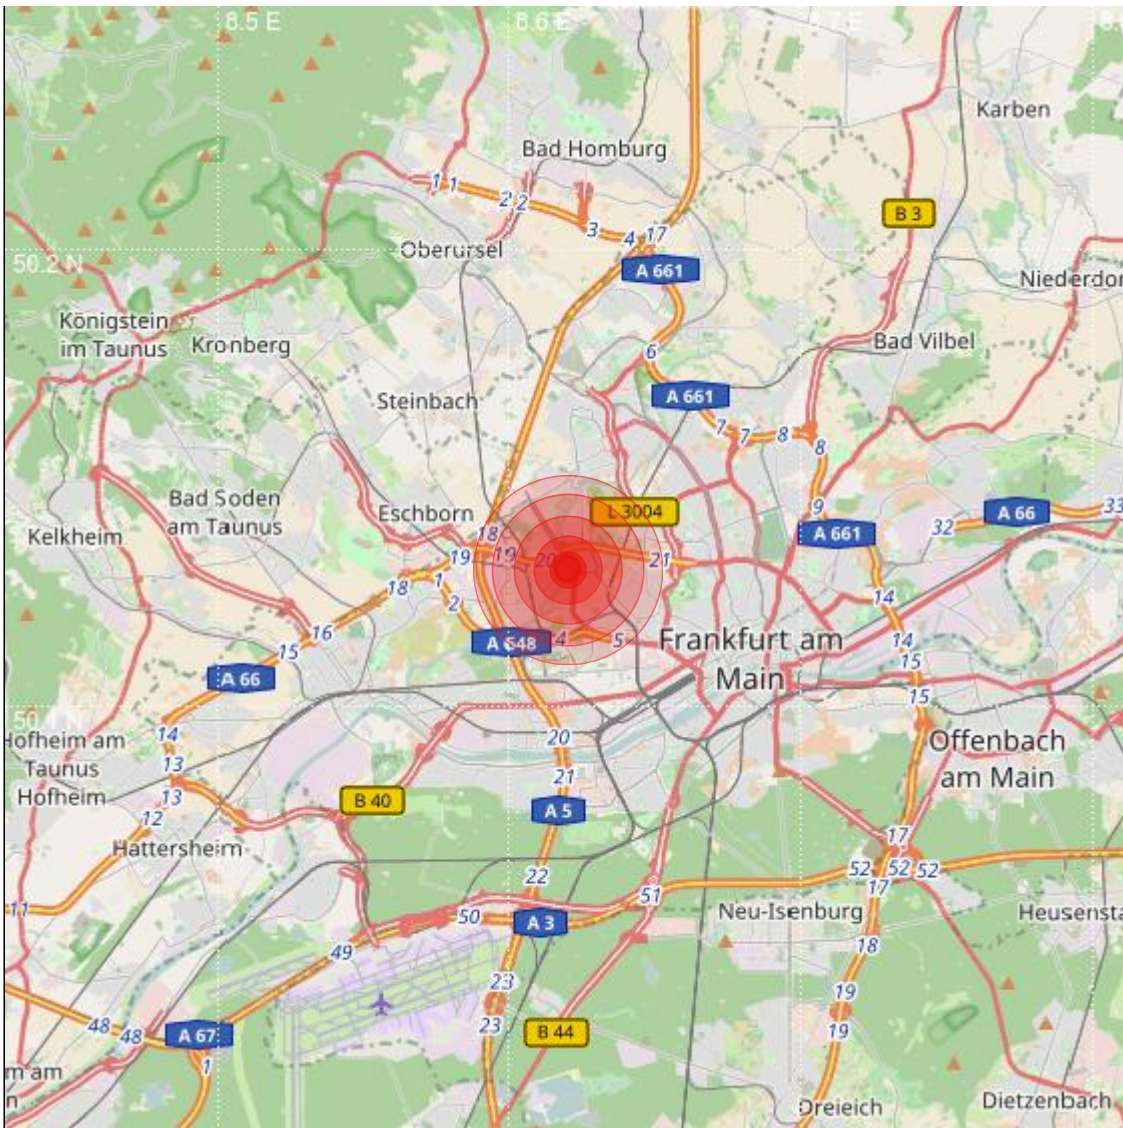

<b>Datum:</b>	28.04.2019	<b>Uhrzeit:</b>	15:54:30 Ortszeit (13:54:30.6 UTC)
<b>Ort:</b>	Gallus		
<b>Längengrad:</b>	8.62	<b>Breitengrad:</b>	50.13
<b>Tiefe:</b>	7 km		
<b>Magnitude:</b>	0.7		
<b>Lokalisierung:</b>	manuell		