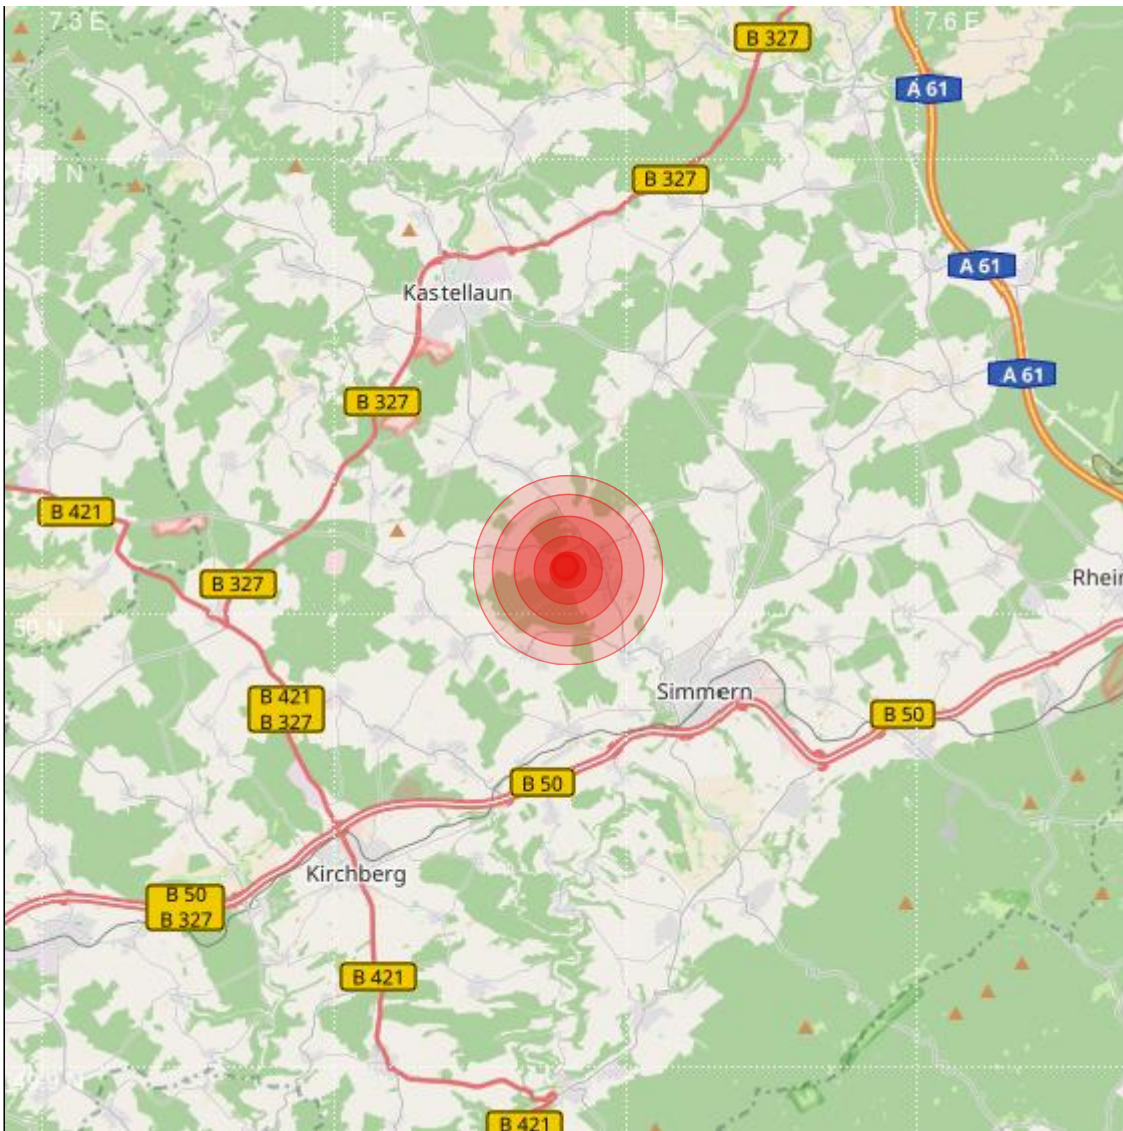

Datum:	29.04.2019	Uhrzeit:	13:12:14 Ortszeit (11:12:14.7 UTC)
Ort:	Simmern		
Längengrad:	7.48	Breitengrad:	50.01
Tiefe:	9 km		
Magnitude:	1.3		
Lokalisierung:	manuell		

Geodaten von OpenStreetMap (www.openstreetmap.org), Lizenz ODBL, Karten Lizenz CC-BY-SA 2.0