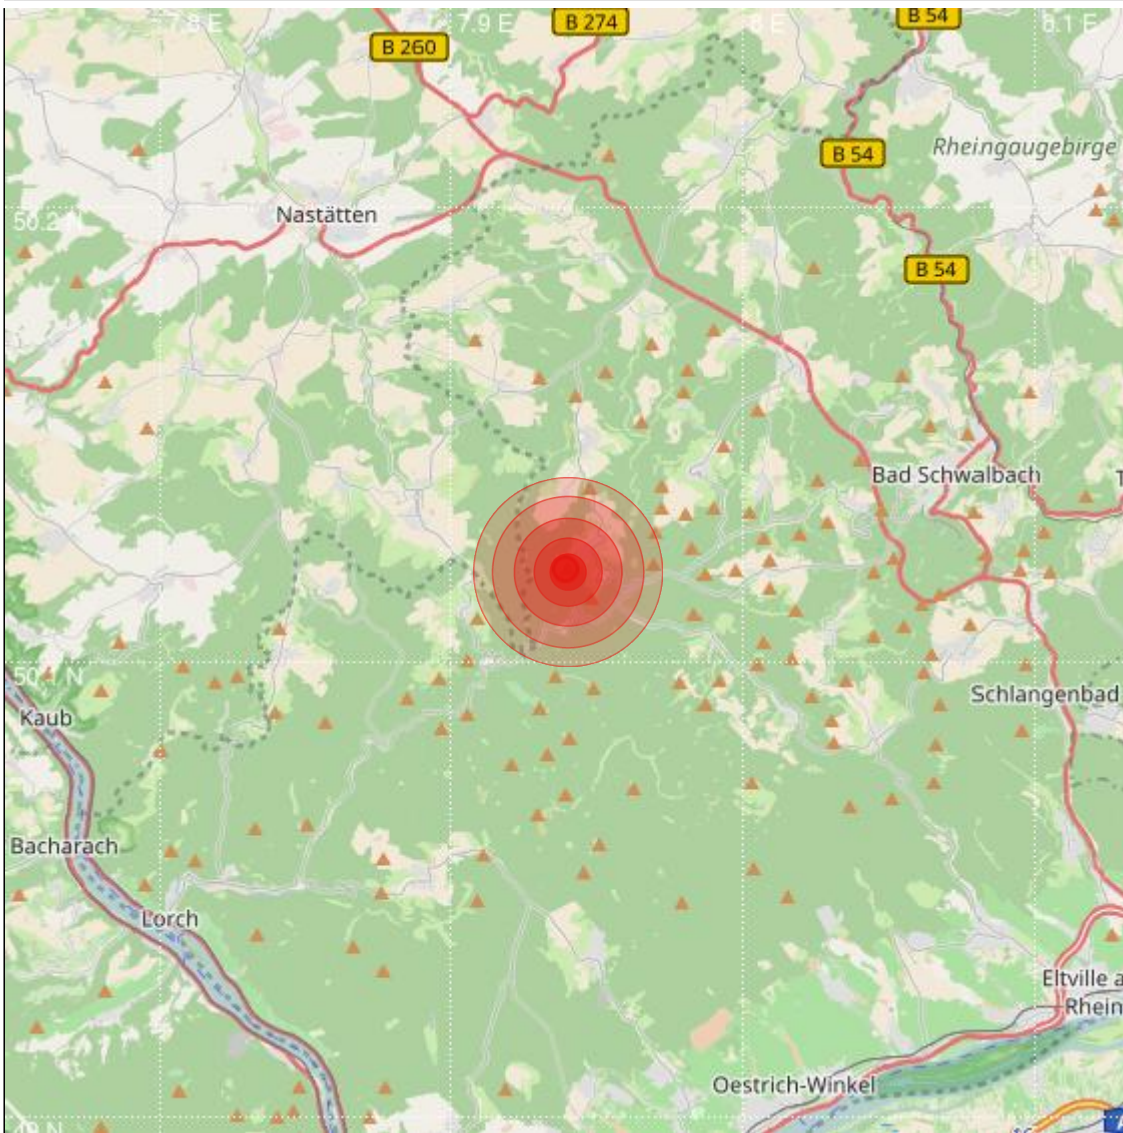

<b>Datum:</b>	01.05.2019	<b>Uhrzeit:</b>	11:16:00 Ortszeit (09:16:00.9 UTC)
<b>Ort:</b>	Bad Schwalbach		
<b>Längengrad:</b>	7.94	<b>Breitengrad:</b>	50.12
<b>Tiefe:</b>	14 km		
<b>Magnitude:</b>	0.6		
<b>Lokalisierung:</b>	manuell		