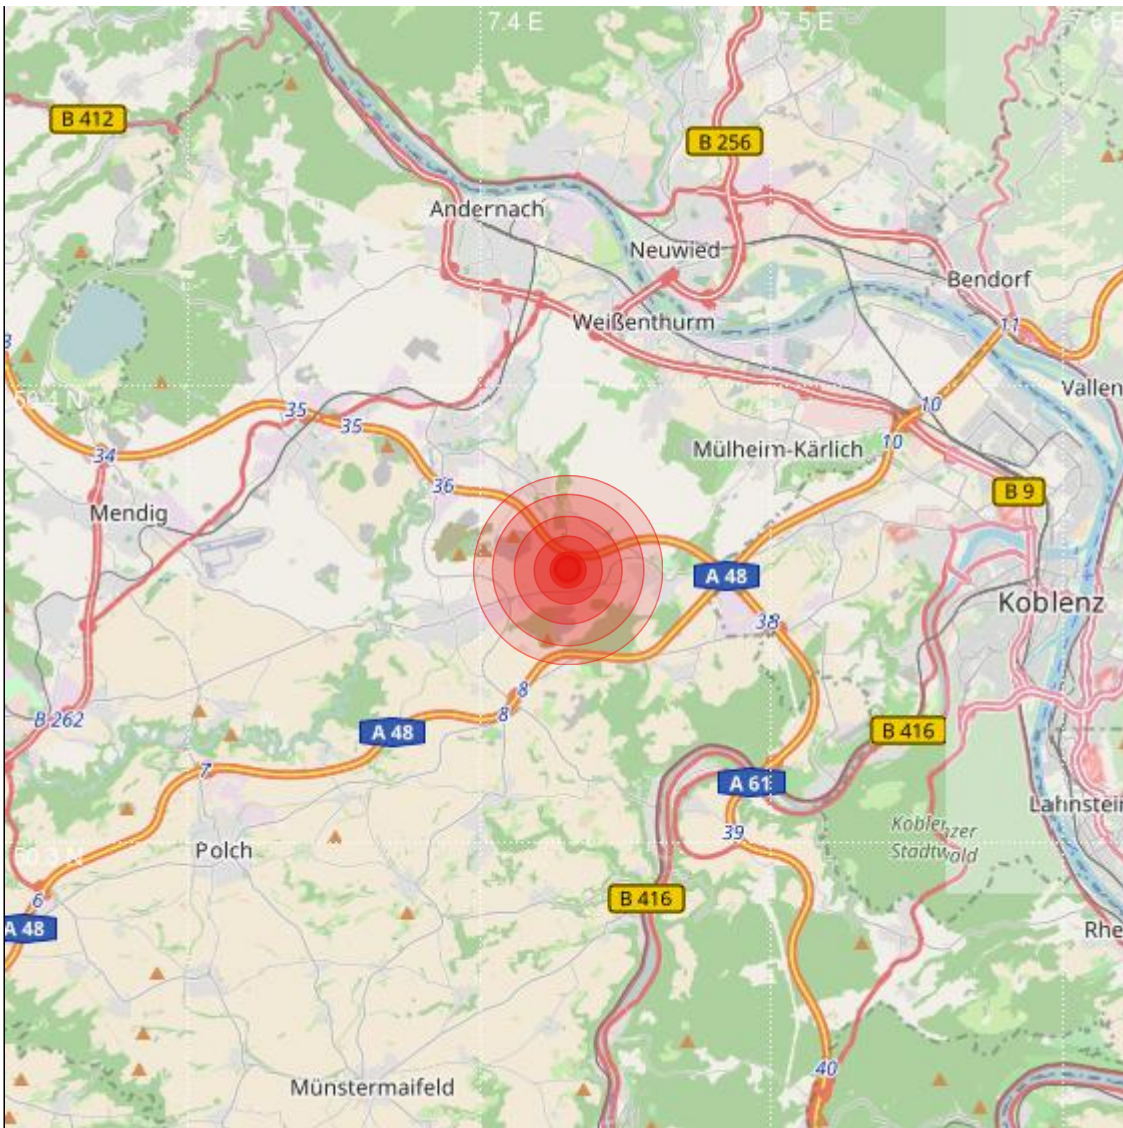

<b>Datum:</b>	07.05.2019	<b>Uhrzeit:</b>	05:35:51 Ortszeit (03:35:51.2 UTC)
<b>Ort:</b>	Ochtendung		
<b>Längengrad:</b>	7.43	<b>Breitengrad:</b>	50.36
<b>Tiefe:</b>	11 km		
<b>Magnitude:</b>	0.9		
<b>Lokalisierung:</b>	manuell		