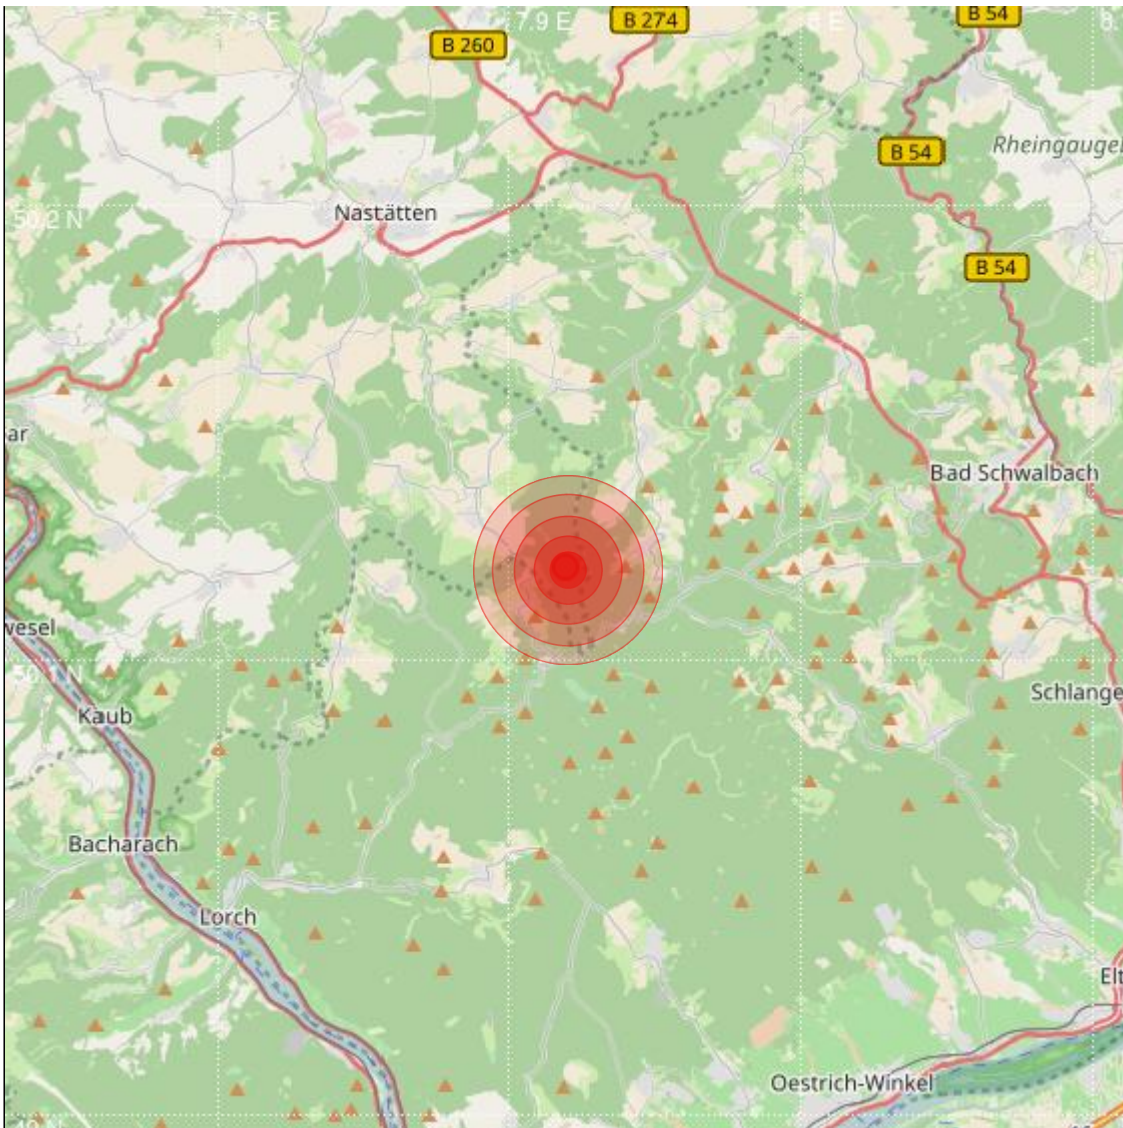

Datum:	23.05.2019	Uhrzeit:	05:08:37 Ortszeit (03:08:37.6 UTC)
Ort:	Bad Schwalbach		
Längengrad:	7.92	Breitengrad:	50.12
Tiefe:	15 km		
Magnitude:	1.3		
Lokalisierung:	manuell		

Geodaten von OpenStreetMap (www.openstreetmap.org), Lizenz ODBL, Karten Lizenz CC-BY-SA 2.0