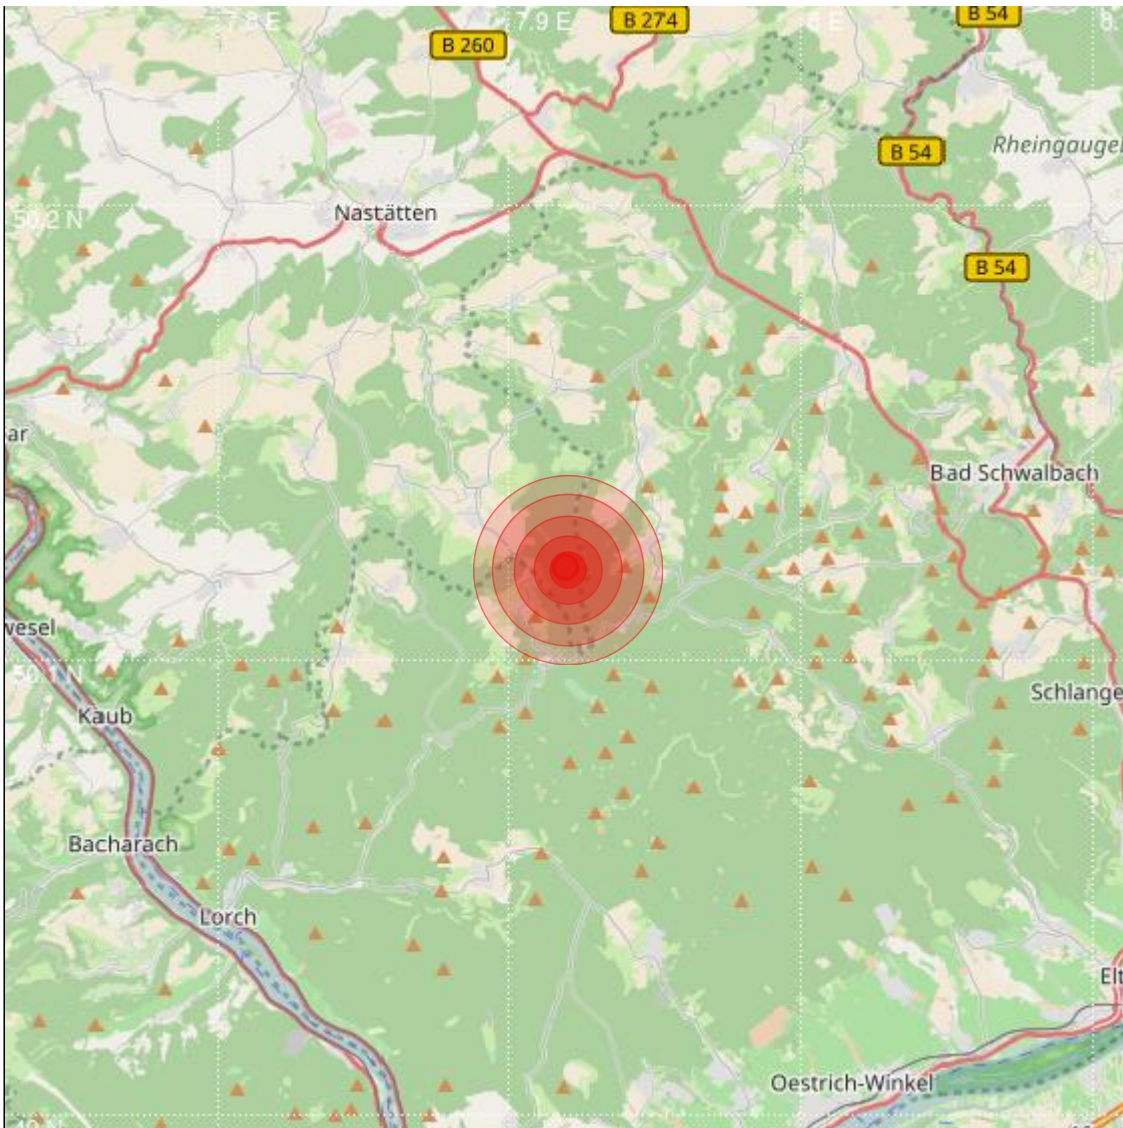

Datum:	23.05.2019	Uhrzeit:	05:10:18 Ortszeit (03:10:18.3 UTC)
Ort:	Bad Schwalbach		
Längengrad:	7.92	Breitengrad:	50.12
Tiefe:	13 km		
Magnitude:	0.3		
Lokalisierung:	manuell		

Geodaten von OpenStreetMap (www.openstreetmap.org), Lizenz ODBL, Karten Lizenz CC-BY-SA 2.0