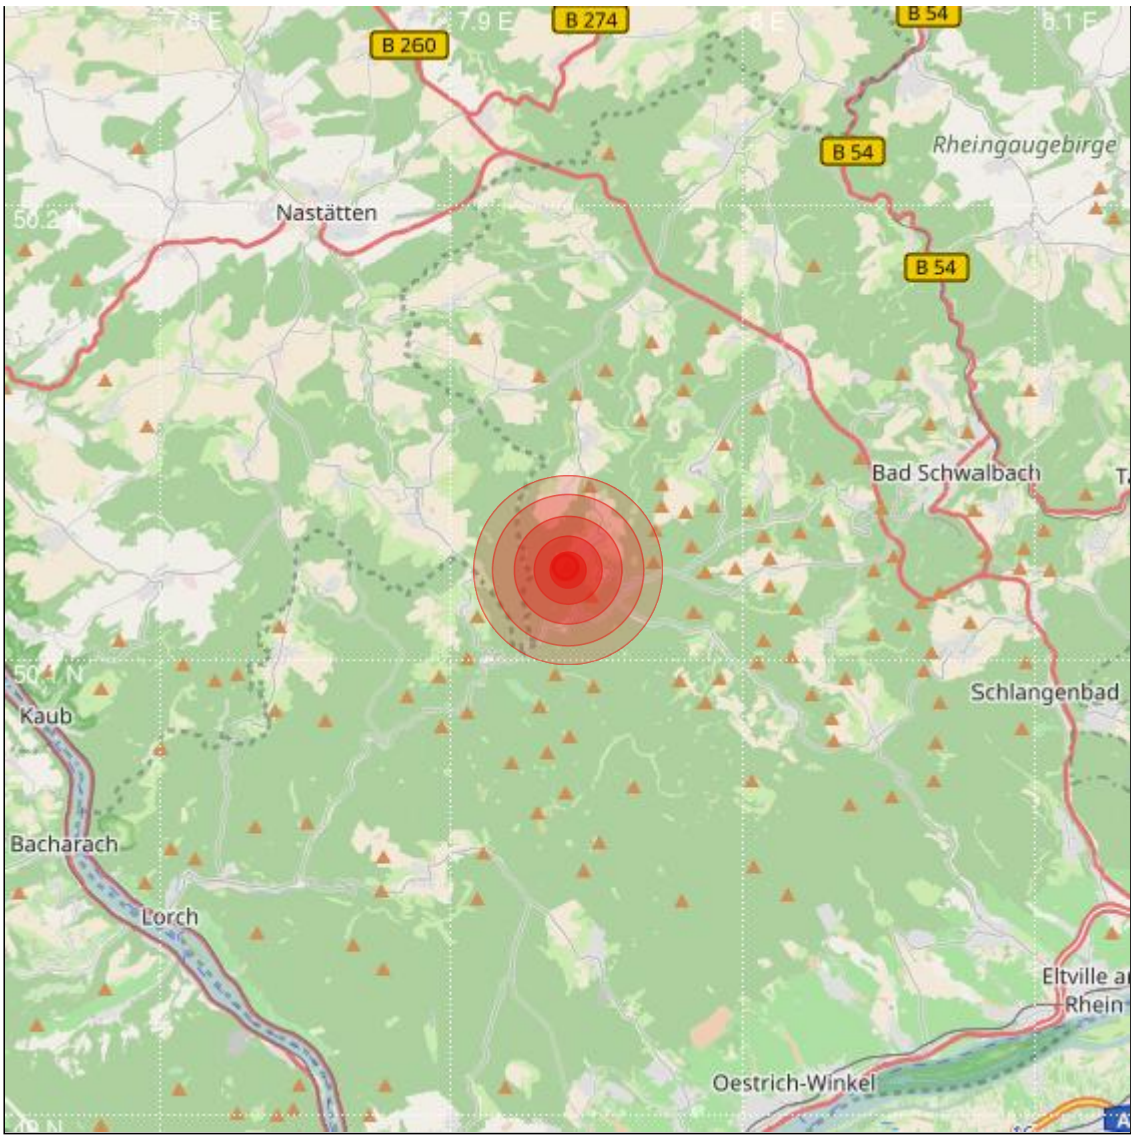

Datum:	23.05.2019	Uhrzeit:	05:11:00 Ortszeit (03:11:00.7 UTC)
Ort:	Bad Schwalbach		
Längengrad:	7.94	Breitengrad:	50.12
Tiefe:	13 km		
Magnitude:	0.0		
Lokalisierung:	manuell		

Geodaten von OpenStreetMap (www.openstreetmap.org), Lizenz ODBL, Karten Lizenz CC-BY-SA 2.0