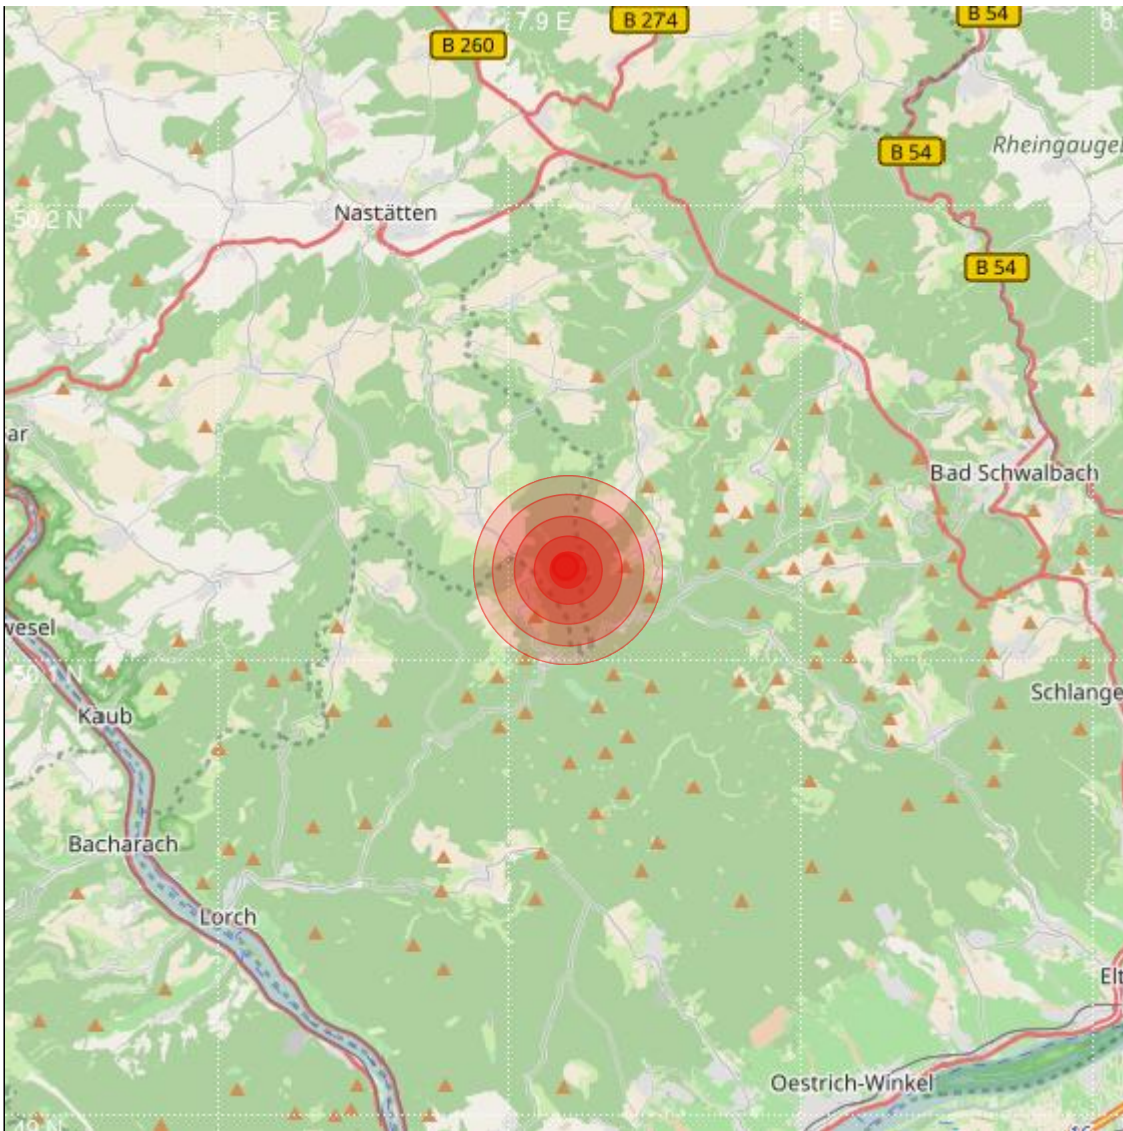

Datum:	23.05.2019	Uhrzeit:	05:11:10 Ortszeit (03:11:10.6 UTC)
Ort:	Bad Schwalbach		
Längengrad:	7.92	Breitengrad:	50.12
Tiefe:	14 km		
Magnitude:	0.9		
Lokalisierung:	manuell		

Geodaten von OpenStreetMap (www.openstreetmap.org), Lizenz ODBL, Karten Lizenz CC-BY-SA 2.0