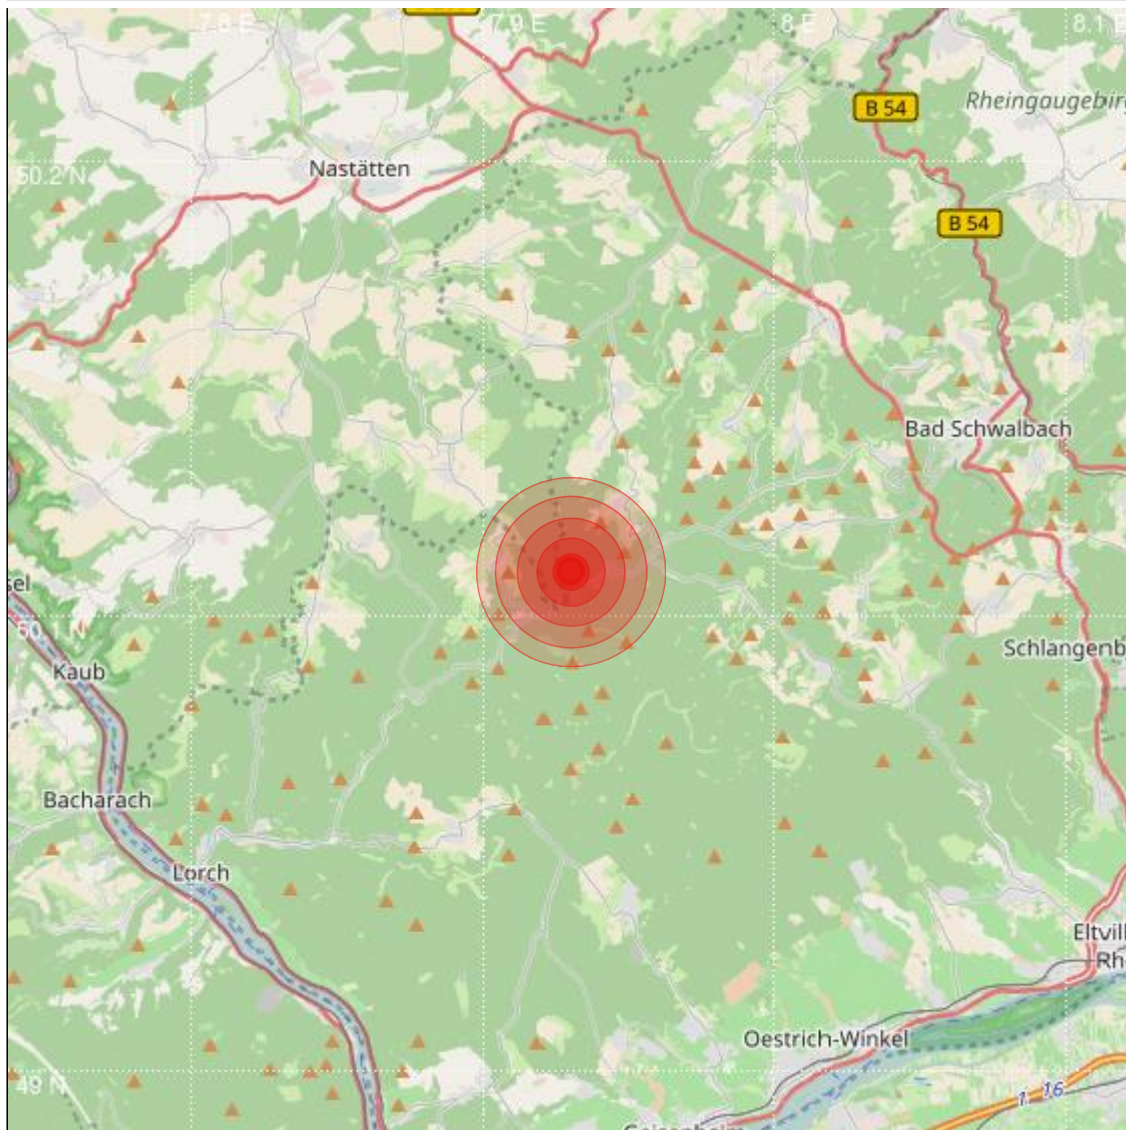

Datum:	23.05.2019	Uhrzeit:	05:14:58 Ortszeit (03:14:58.7 UTC)
Ort:	Bad Schwalbach		
Längengrad:	7.93	Breitengrad:	50.11
Tiefe:	13 km		
Magnitude:	0.4		
Lokalisierung:	manuell		

Geodaten von OpenStreetMap (www.openstreetmap.org), Lizenz ODBL, Karten Lizenz CC-BY-SA 2.0