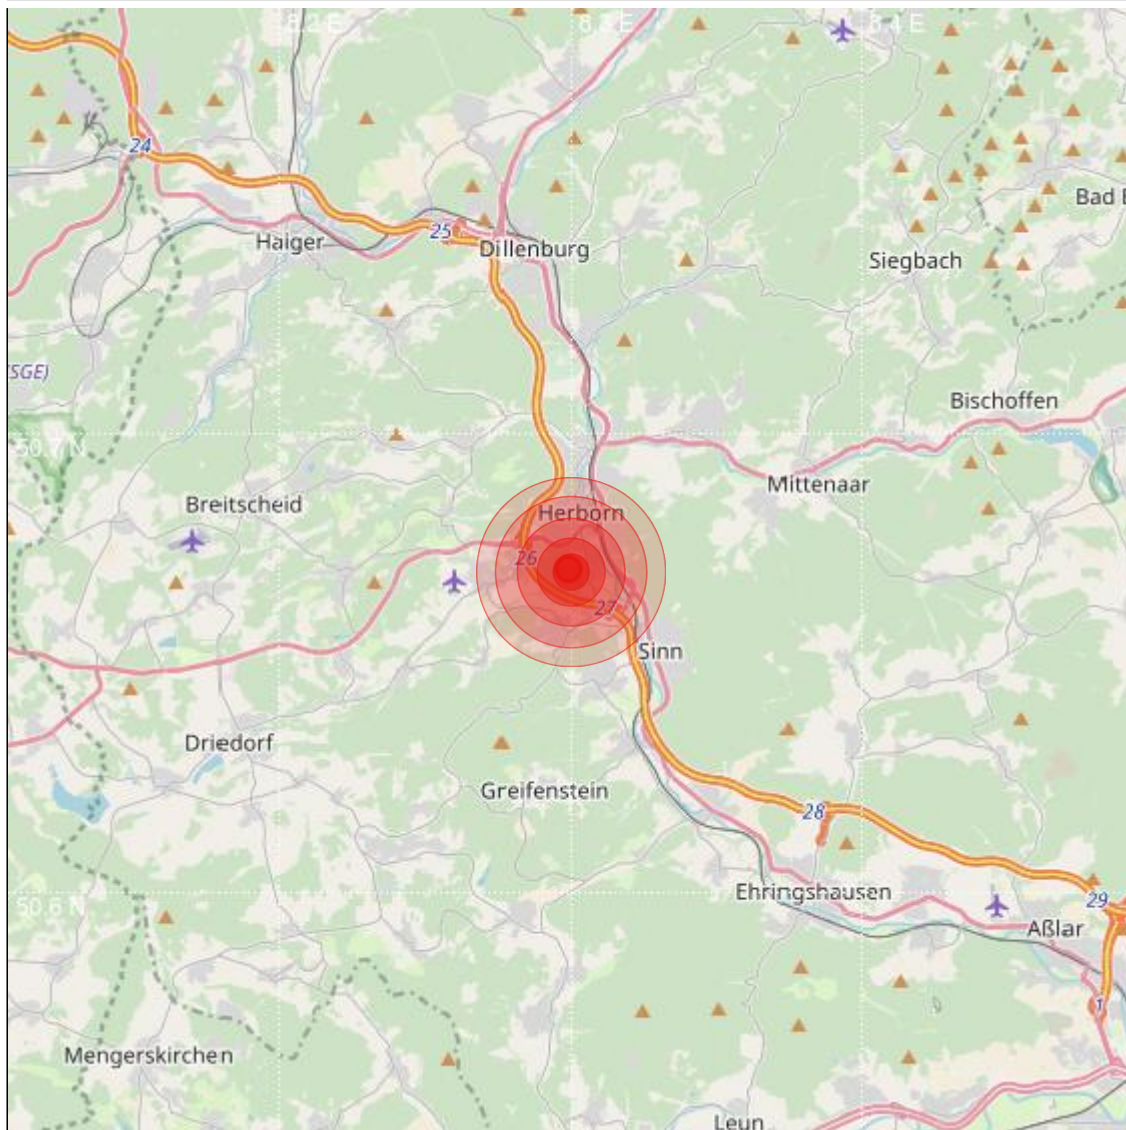

Datum:	25.05.2019	Uhrzeit:	05:30:19 Ortszeit (03:30:19.1 UTC)
Ort:	Herborn		
Längengrad:	8.30	Breitengrad:	50.67
Tiefe:	15 km		
Magnitude:	0.4		
Lokalisierung:	manuell		

Geodaten von OpenStreetMap (www.openstreetmap.org), Lizenz ODBL, Karten Lizenz CC-BY-SA 2.0