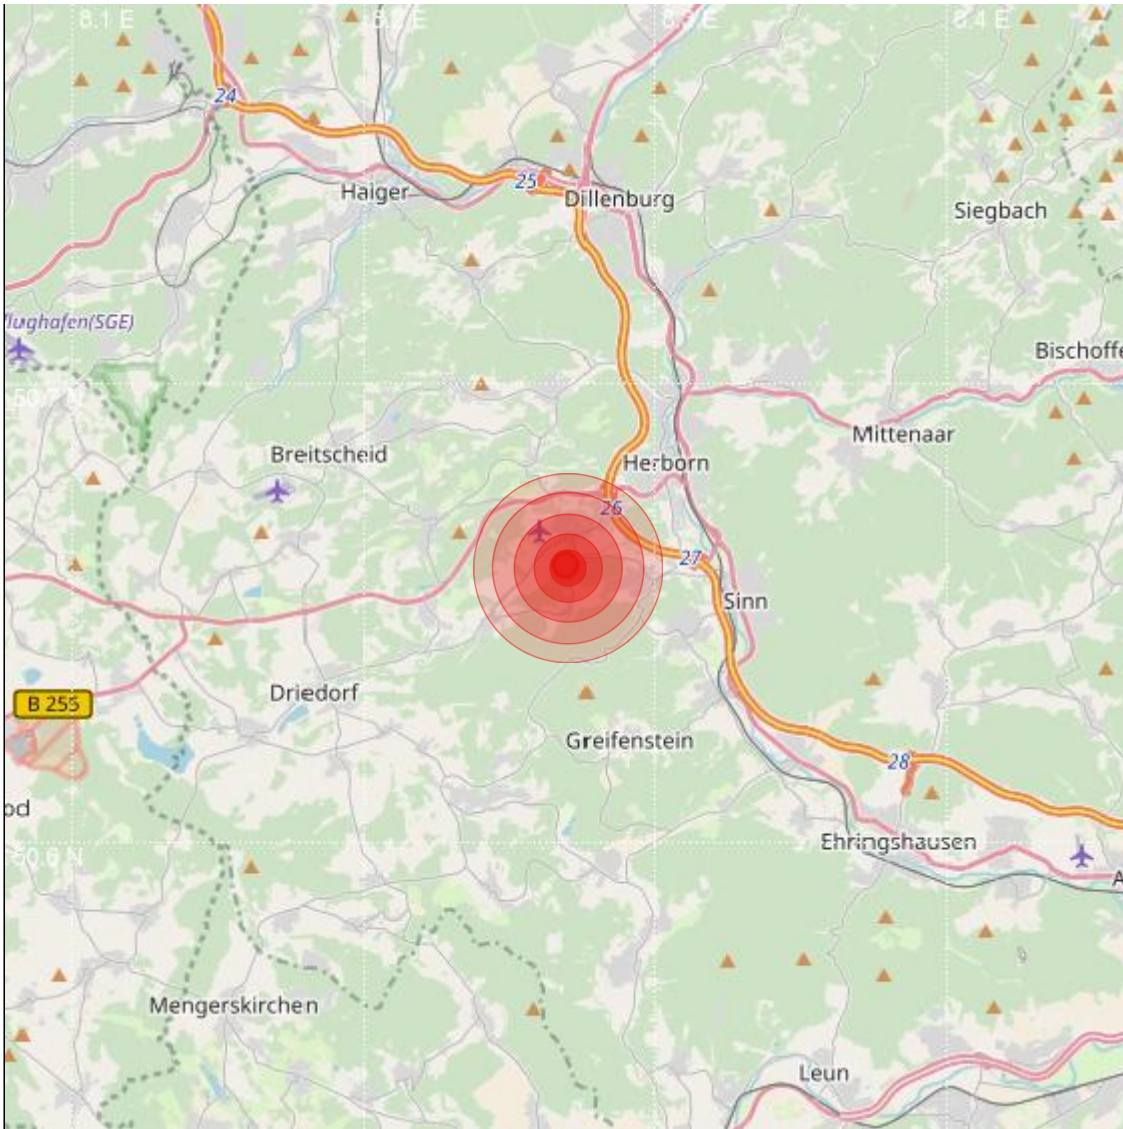

<b>Datum:</b>	25.05.2019	<b>Uhrzeit:</b>	07:40:04 Ortszeit (05:40:04.0 UTC)
<b>Ort:</b>	Herborn		
<b>Längengrad:</b>	8.27	<b>Breitengrad:</b>	50.66
<b>Tiefe:</b>	17 km		
<b>Magnitude:</b>	1.2		
<b>Lokalisierung:</b>	manuell		