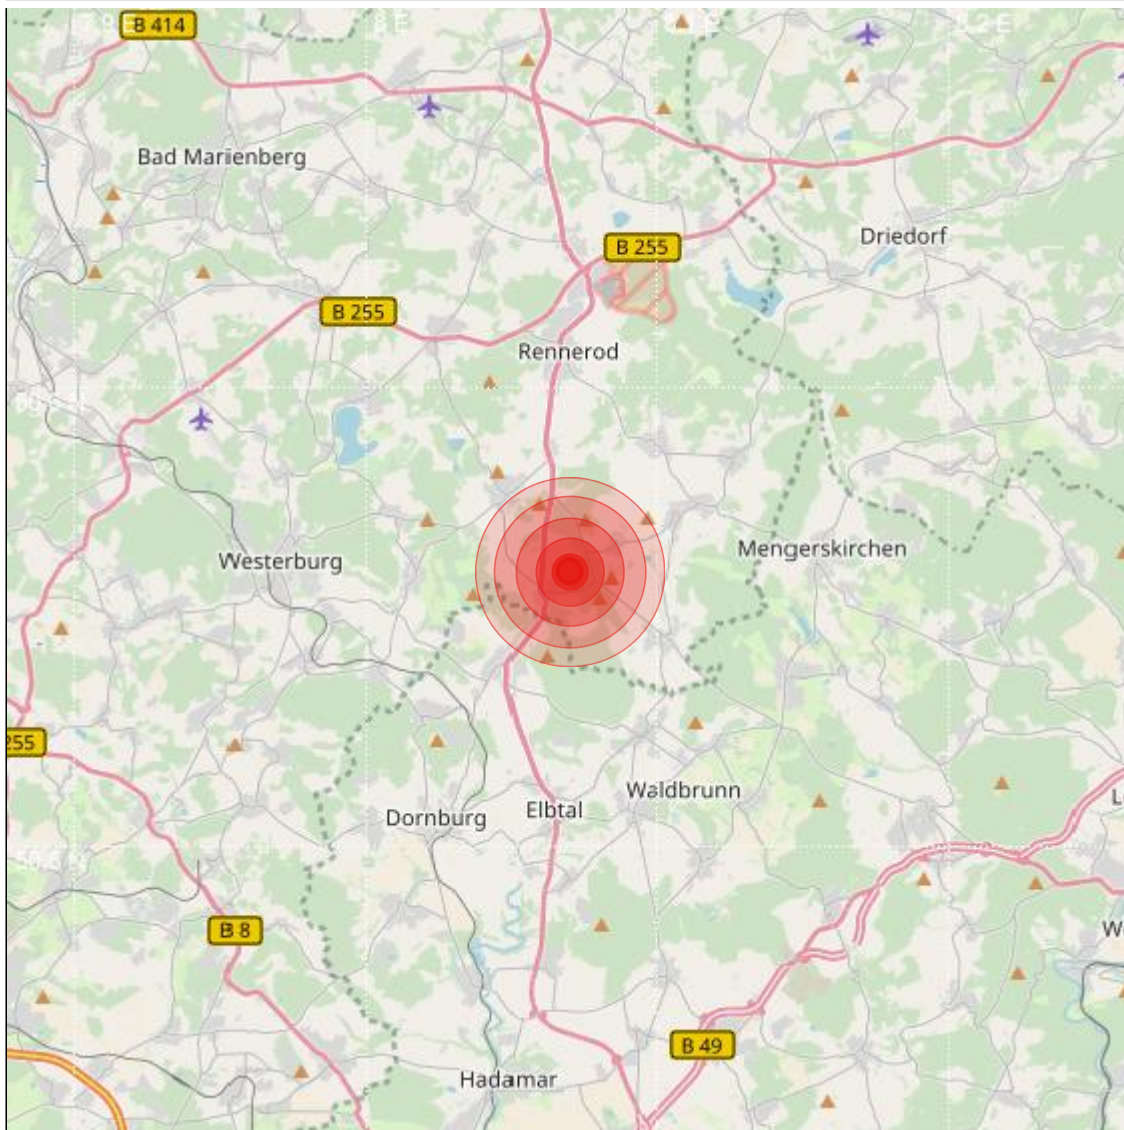

Datum:	13.06.2019	Uhrzeit:	10:57:56 Ortszeit (08:57:56.1 UTC)
Ort:	Waldbrunn		
Längengrad:	8.07	Breitengrad:	50.56
Tiefe:	1 km		
Magnitude:	1.9		
Lokalisierung:	automatisch		

Geodaten von OpenStreetMap (www.openstreetmap.org), Lizenz ODBL, Karten Lizenz CC-BY-SA 2.0