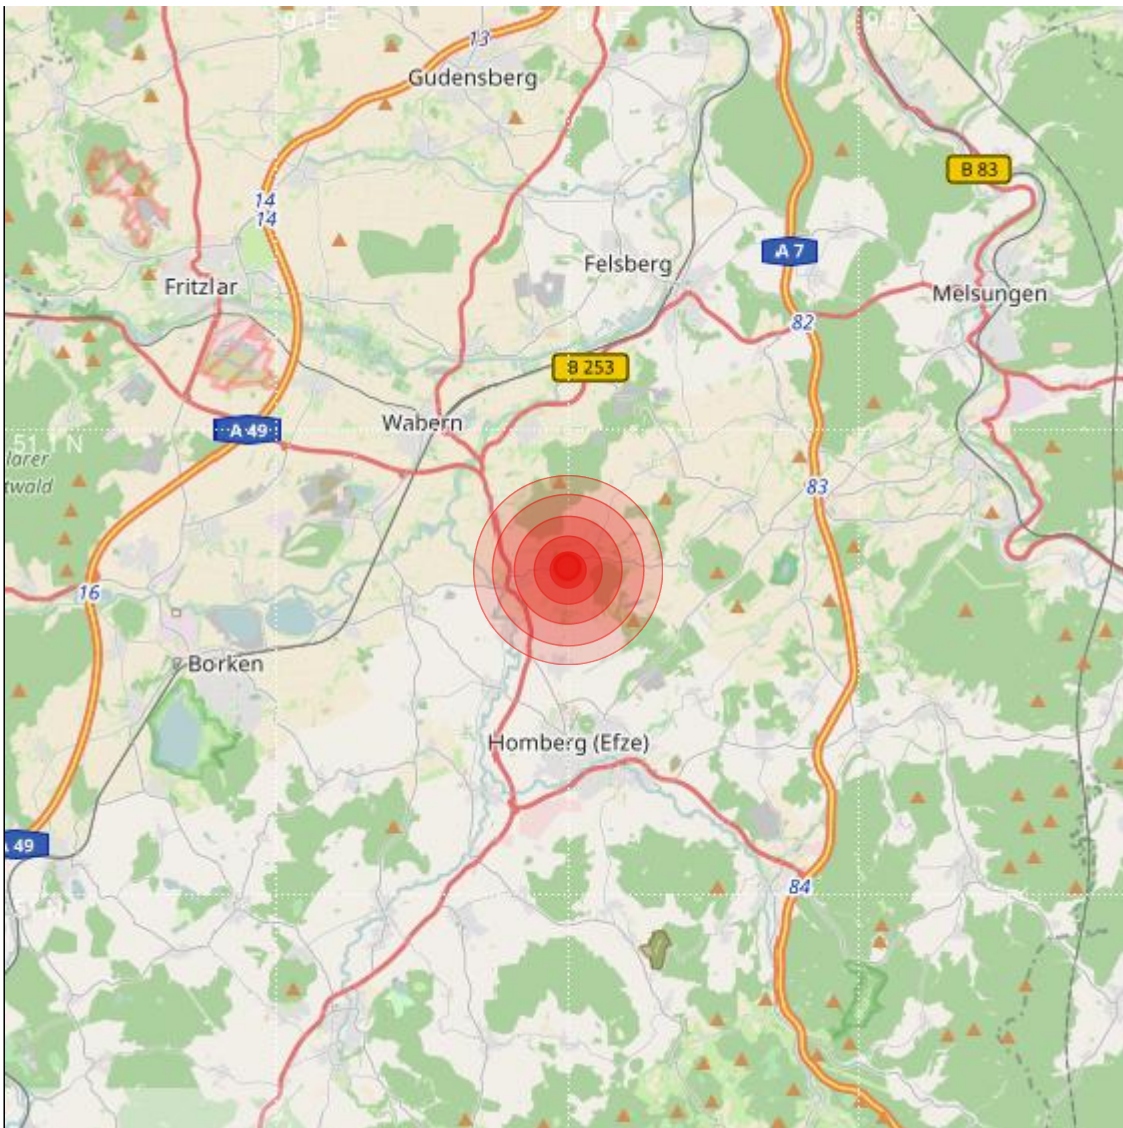

Datum:	19.06.2019	Uhrzeit:	16:38:07 Ortszeit (14:38:07.7 UTC)
Ort:	Homberg		
Längengrad:	9.40	Breitengrad:	51.07
Tiefe:	8 km		
Magnitude:	2.0		
Lokalisierung:	manuell		

Geodaten von OpenStreetMap (www.openstreetmap.org), Lizenz ODBL, Karten Lizenz CC-BY-SA 2.0