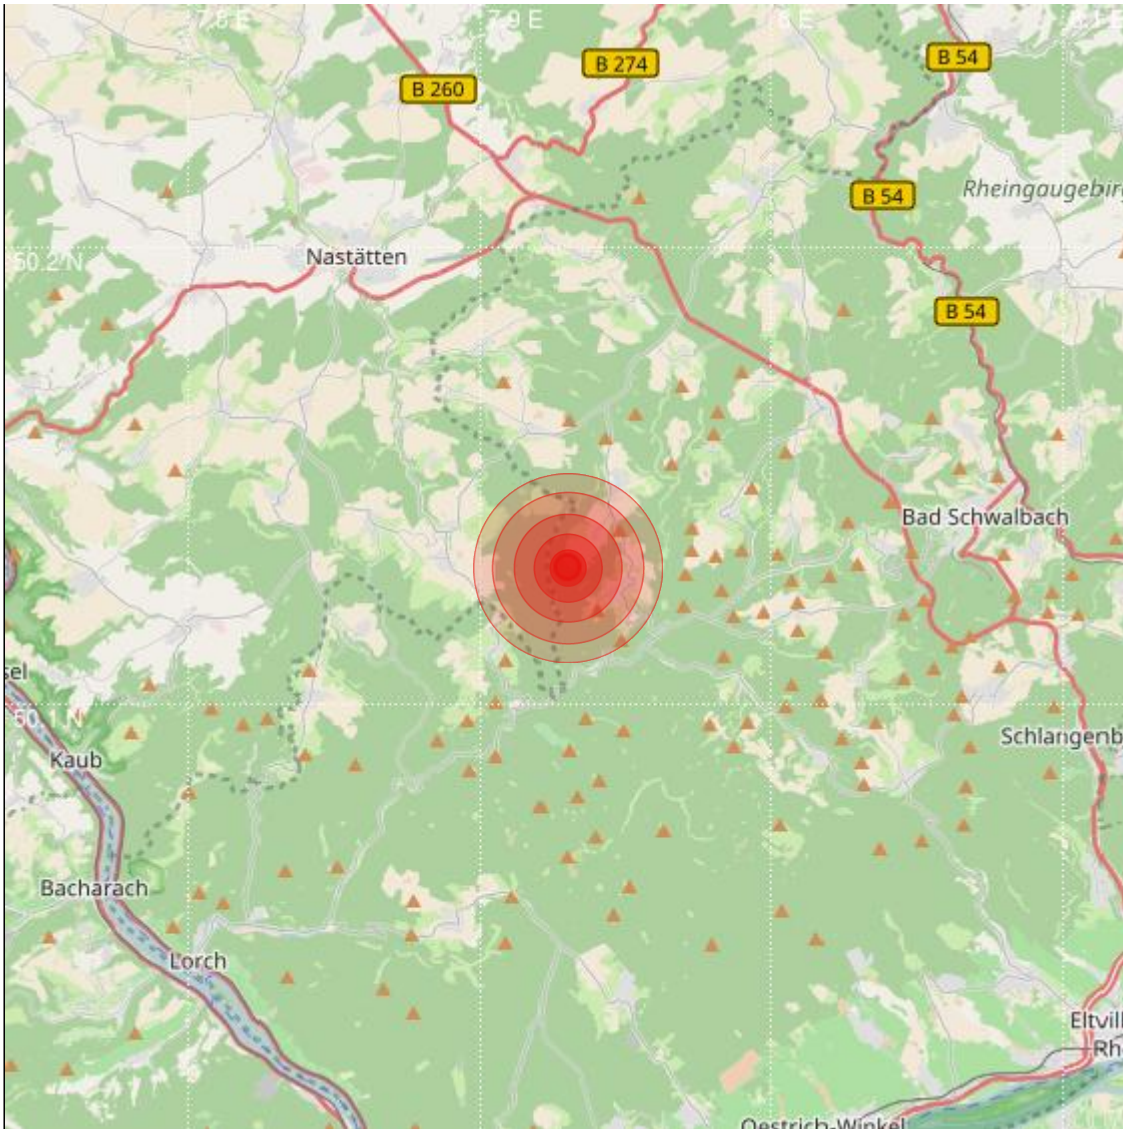

Datum:	02.07.2019	Uhrzeit:	00:51:48 Ortszeit (22:51:48.4 UTC)
Ort:	Bad Schwalbach		
Längengrad:	7.93	Breitengrad:	50.13
Tiefe:	12 km		
Magnitude:	1.4		
Lokalisierung:	manuell		

Geodaten von OpenStreetMap (www.openstreetmap.org), Lizenz ODBL, Karten Lizenz CC-BY-SA 2.0