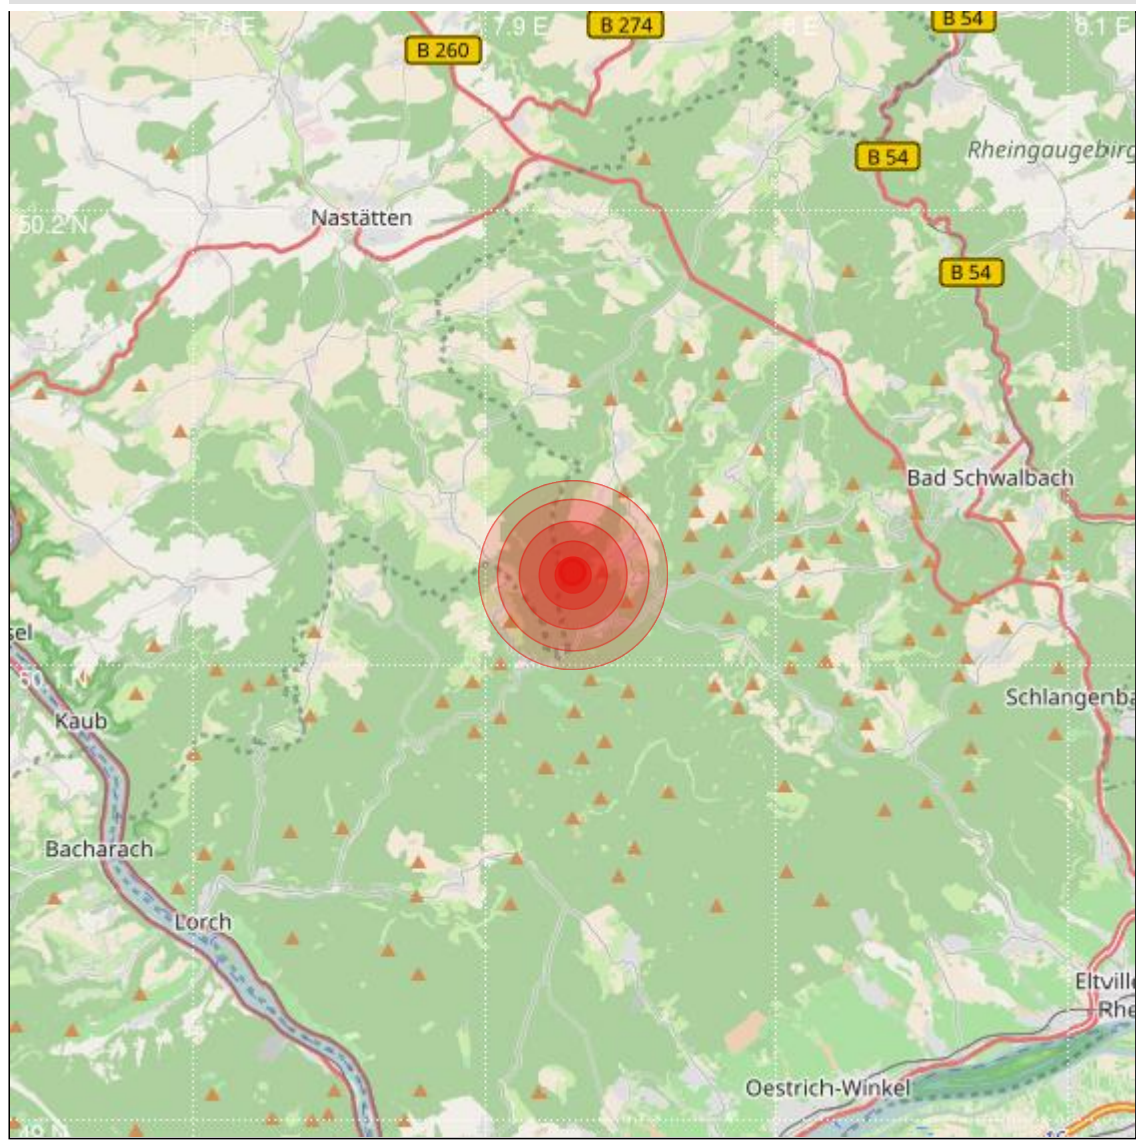

<b>Datum:</b>	02.07.2019	<b>Uhrzeit:</b>	00:54:08 Ortszeit (22:54:08.2 UTC)
<b>Ort:</b>	Bad Schwalbach		
<b>Längengrad:</b>	7.93	<b>Breitengrad:</b>	50.12
<b>Tiefe:</b>	13 km		
<b>Magnitude:</b>	1.4		
<b>Lokalisierung:</b>	manuell		