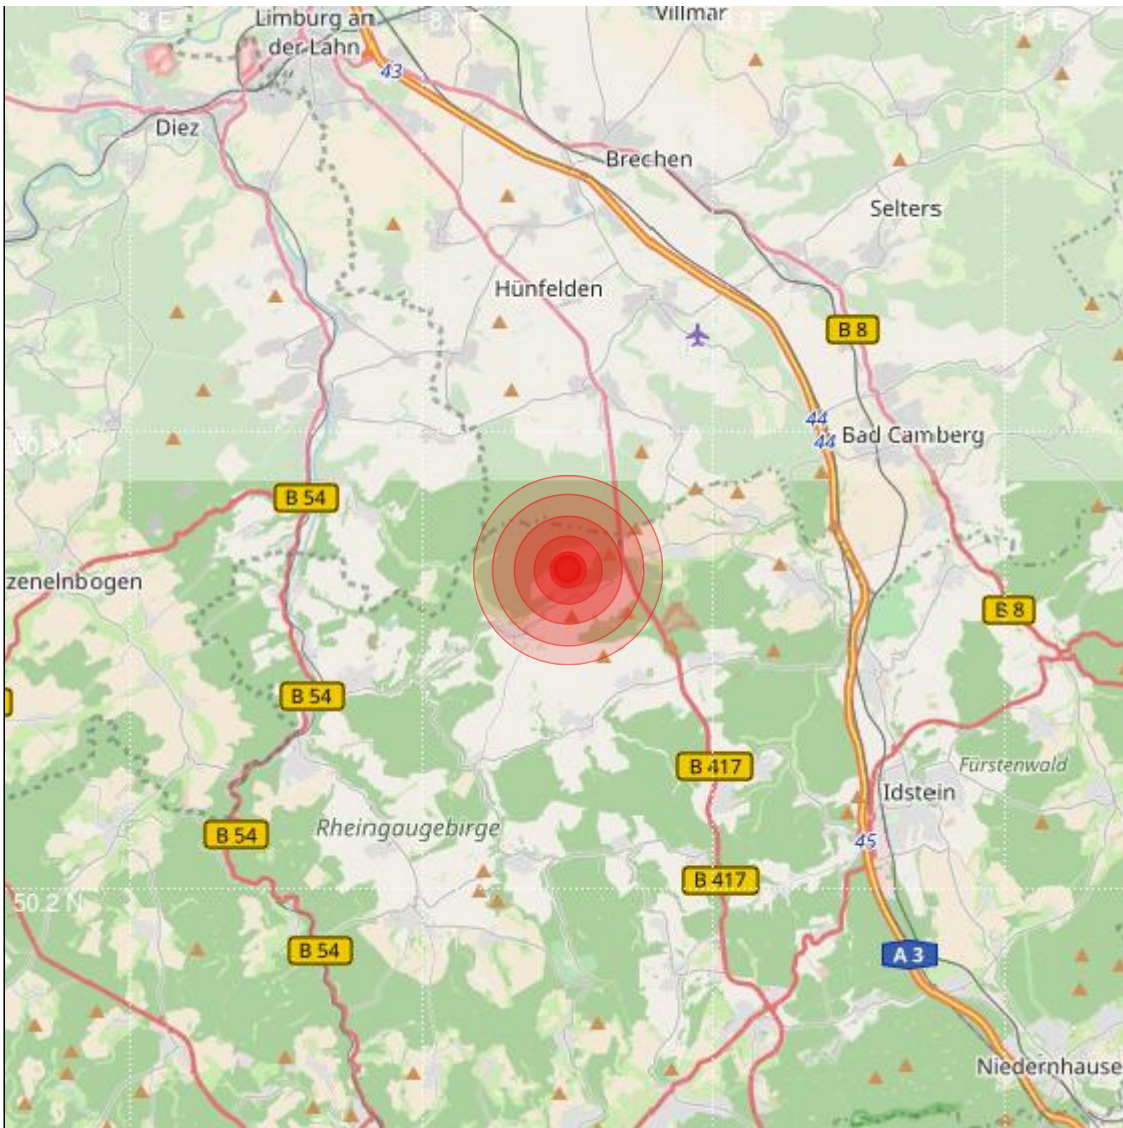

Datum:	02.07.2019	Uhrzeit:	02:09:12 Ortszeit (00:09:12.6 UTC)
Ort:	Bad Camberg		
Längengrad:	8.15	Breitengrad:	50.27
Tiefe:	16 km		
Magnitude:	0.5		
Lokalisierung:	manuell		

Geodaten von OpenStreetMap (www.openstreetmap.org), Lizenz ODBL, Karten Lizenz CC-BY-SA 2.0