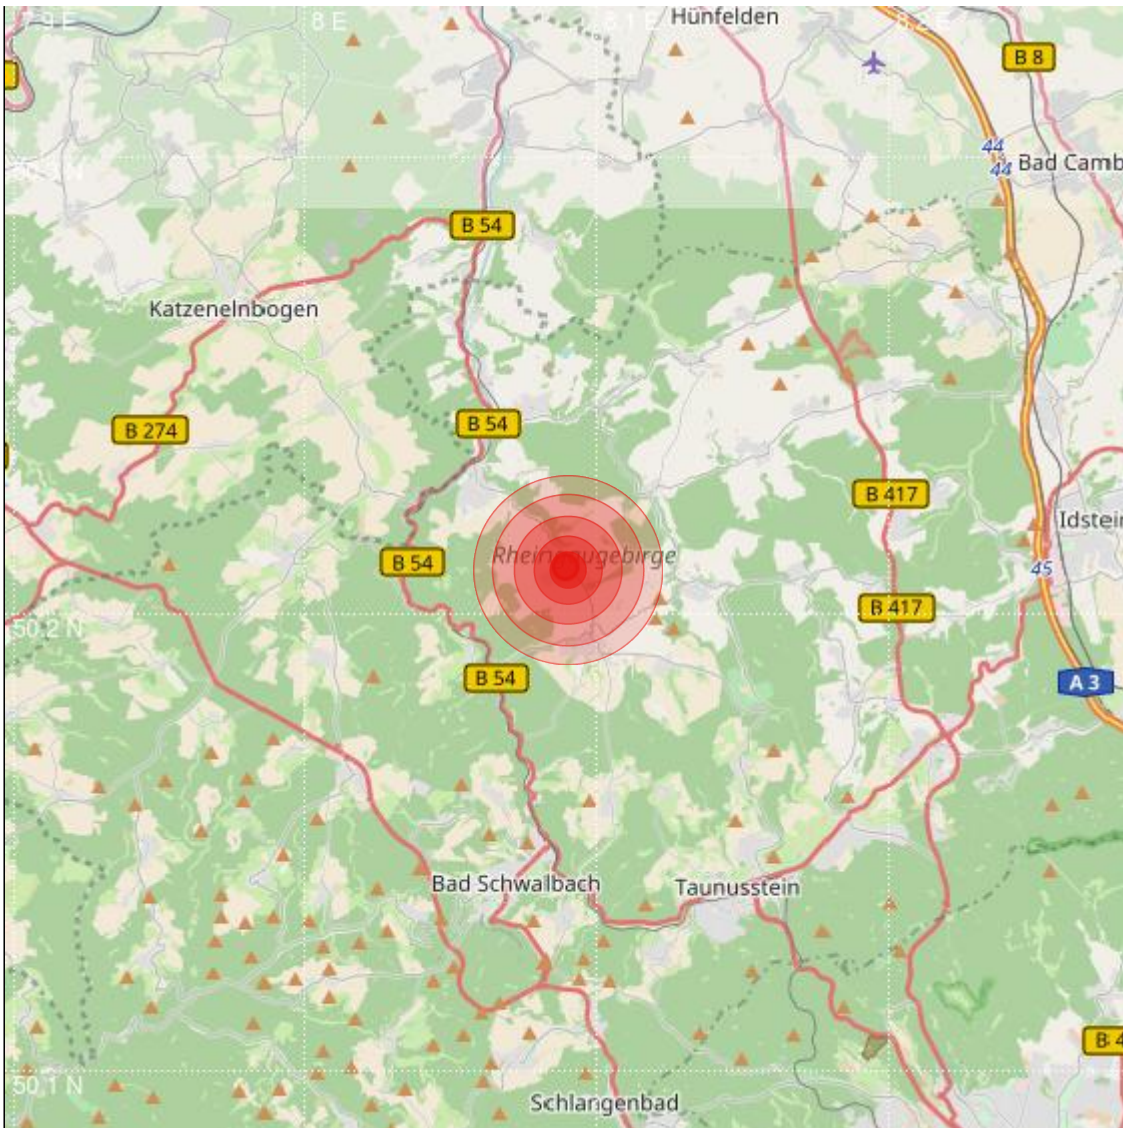

Datum:	10.07.2019	Uhrzeit:	13:13:58 Ortszeit (11:13:58.6 UTC)
Ort:	Bad Schwalbach		
Längengrad:	8.09	Breitengrad:	50.21
Tiefe:	8 km		
Magnitude:	1.8		
Lokalisierung:	manuell		

Geodaten von OpenStreetMap (www.openstreetmap.org), Lizenz ODBL, Karten Lizenz CC-BY-SA 2.0