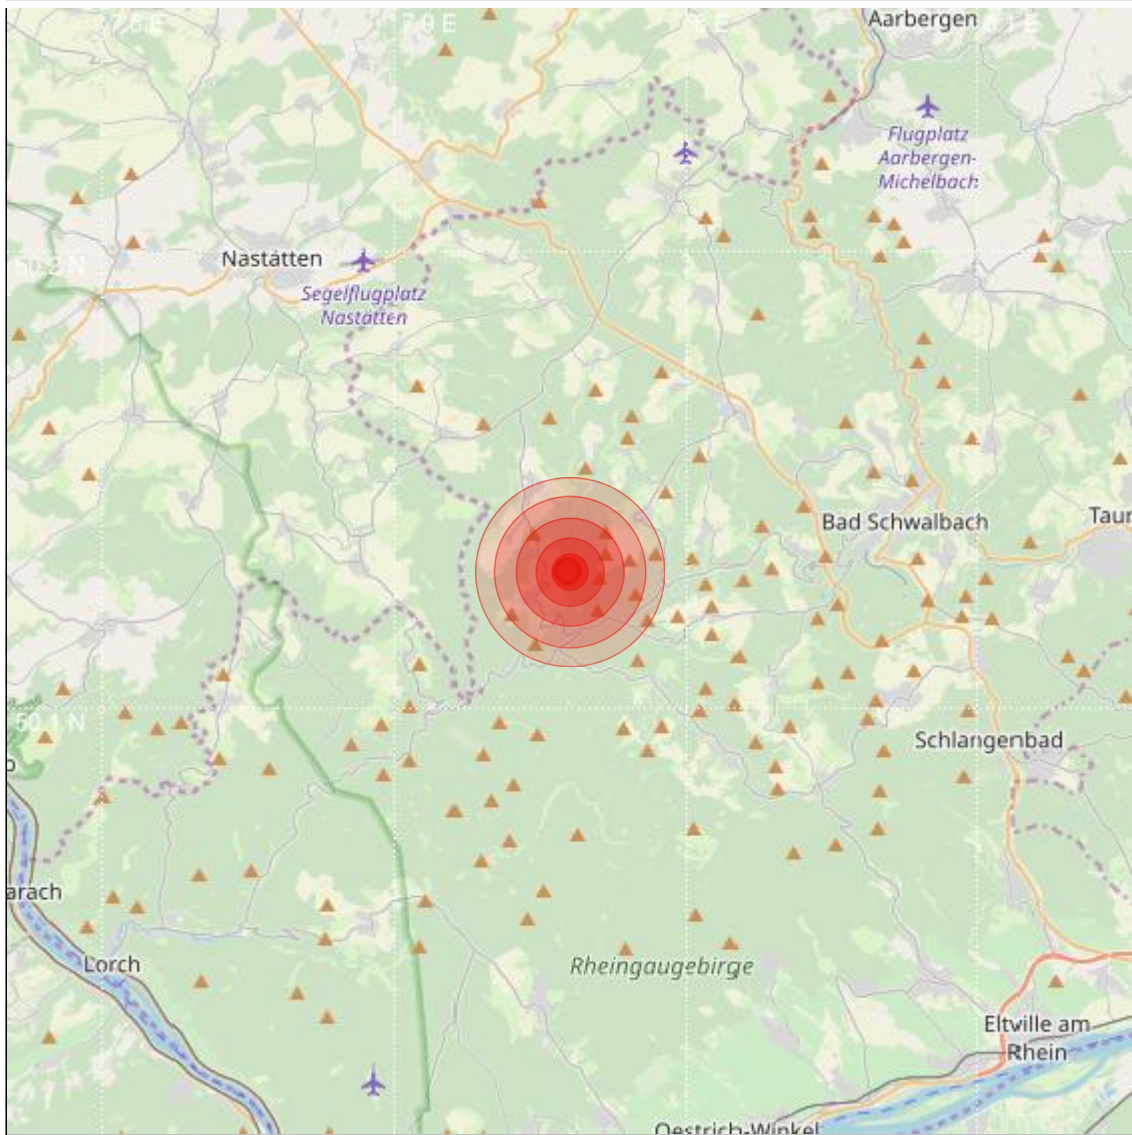

<b>Datum:</b>	02.08.2019	<b>Uhrzeit:</b>	23:03:41 Ortszeit (21:03:41.4 UTC)
<b>Ort:</b>	Bad Schwalbach		
<b>Längengrad:</b>	7.96	<b>Breitengrad:</b>	50.13
<b>Tiefe:</b>	13 km		
<b>Magnitude:</b>	1.2		
<b>Lokalisierung:</b>	manuell		