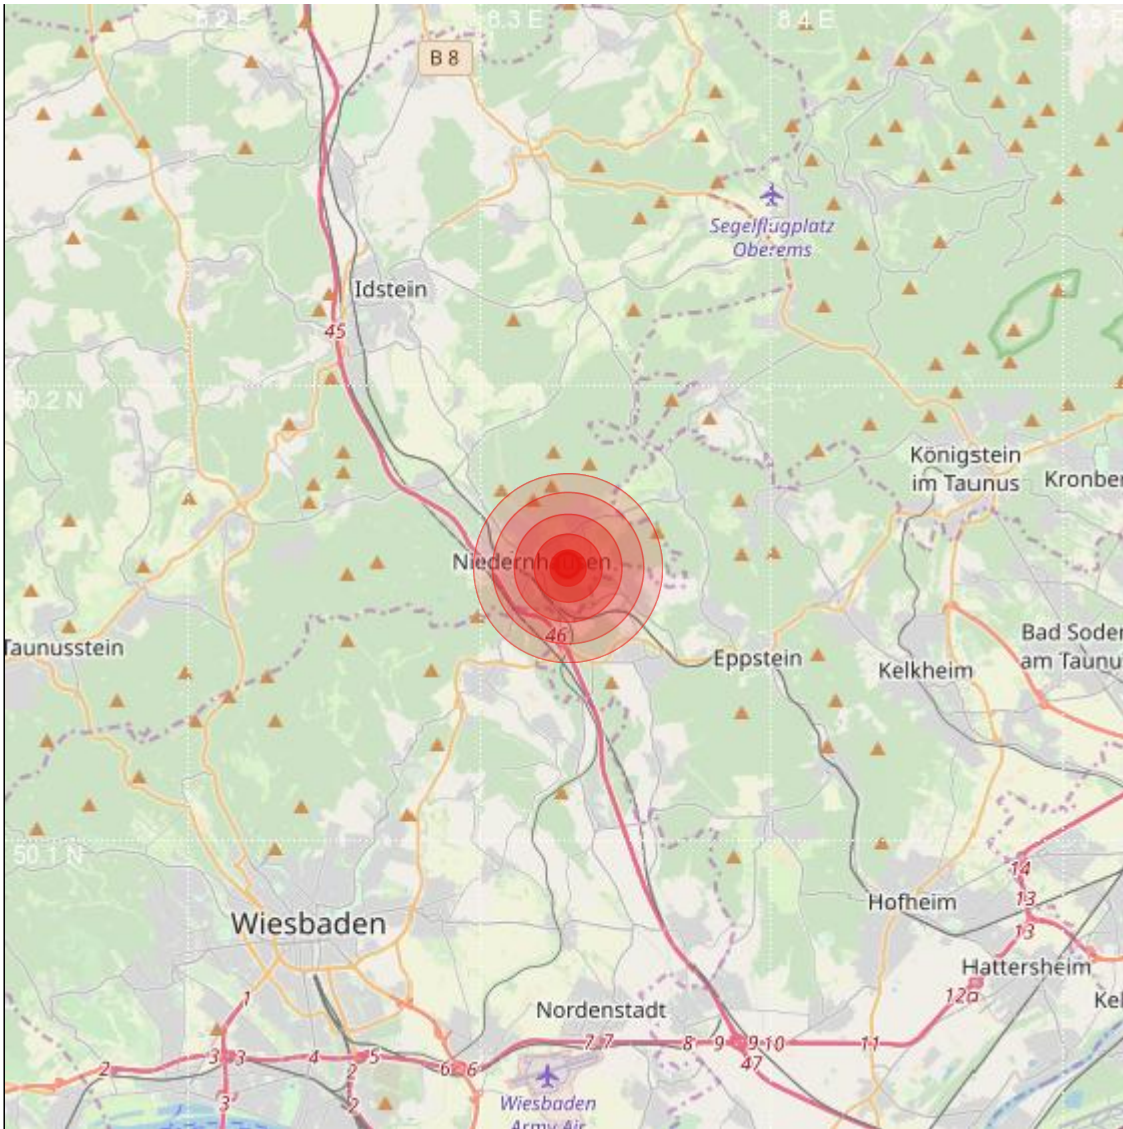

Datum:	18.08.2019	Uhrzeit:	03:41:41 Ortszeit (01:41:41.1 UTC)
Ort:	Niedernhausen		
Längengrad:	8.33	Breitengrad:	50.16
Tiefe:	7 km		
Magnitude:	1.2		
Lokalisierung:	manuell		

Geodaten von OpenStreetMap (www.openstreetmap.org), Lizenz ODBL, Karten Lizenz CC-BY-SA 2.0