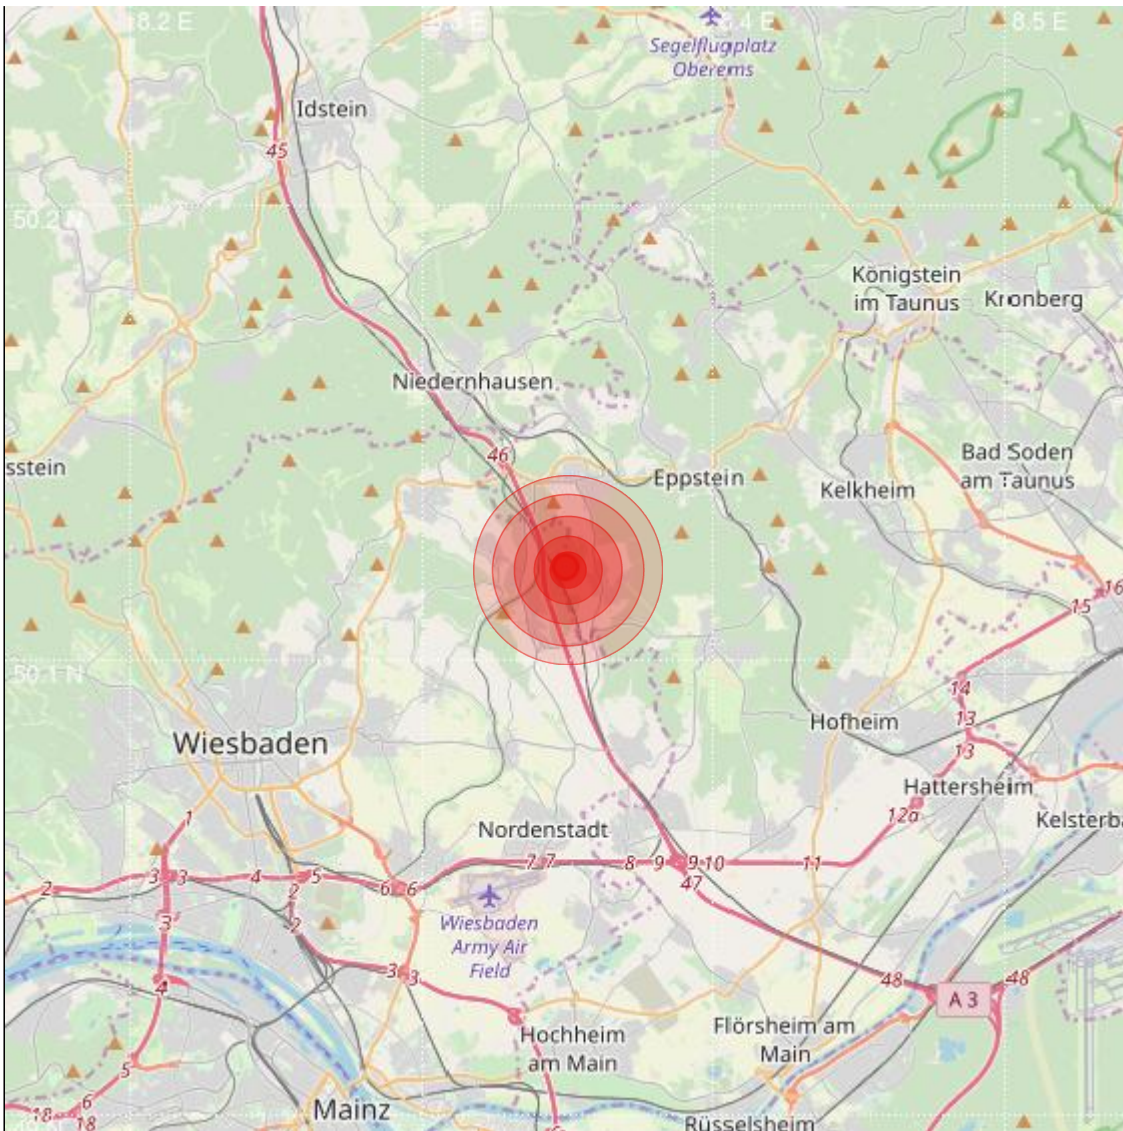

Datum:	02.09.2019	Uhrzeit:	16:24:12 Ortszeit (14:24:12.7 UTC)
Ort:	Eppstein		
Längengrad:	8.35	Breitengrad:	50.12
Tiefe:	5 km		
Magnitude:	0.4		
Lokalisierung:	manuell		

Geodaten von OpenStreetMap (www.openstreetmap.org), Lizenz ODBL, Karten Lizenz CC-BY-SA 2.0