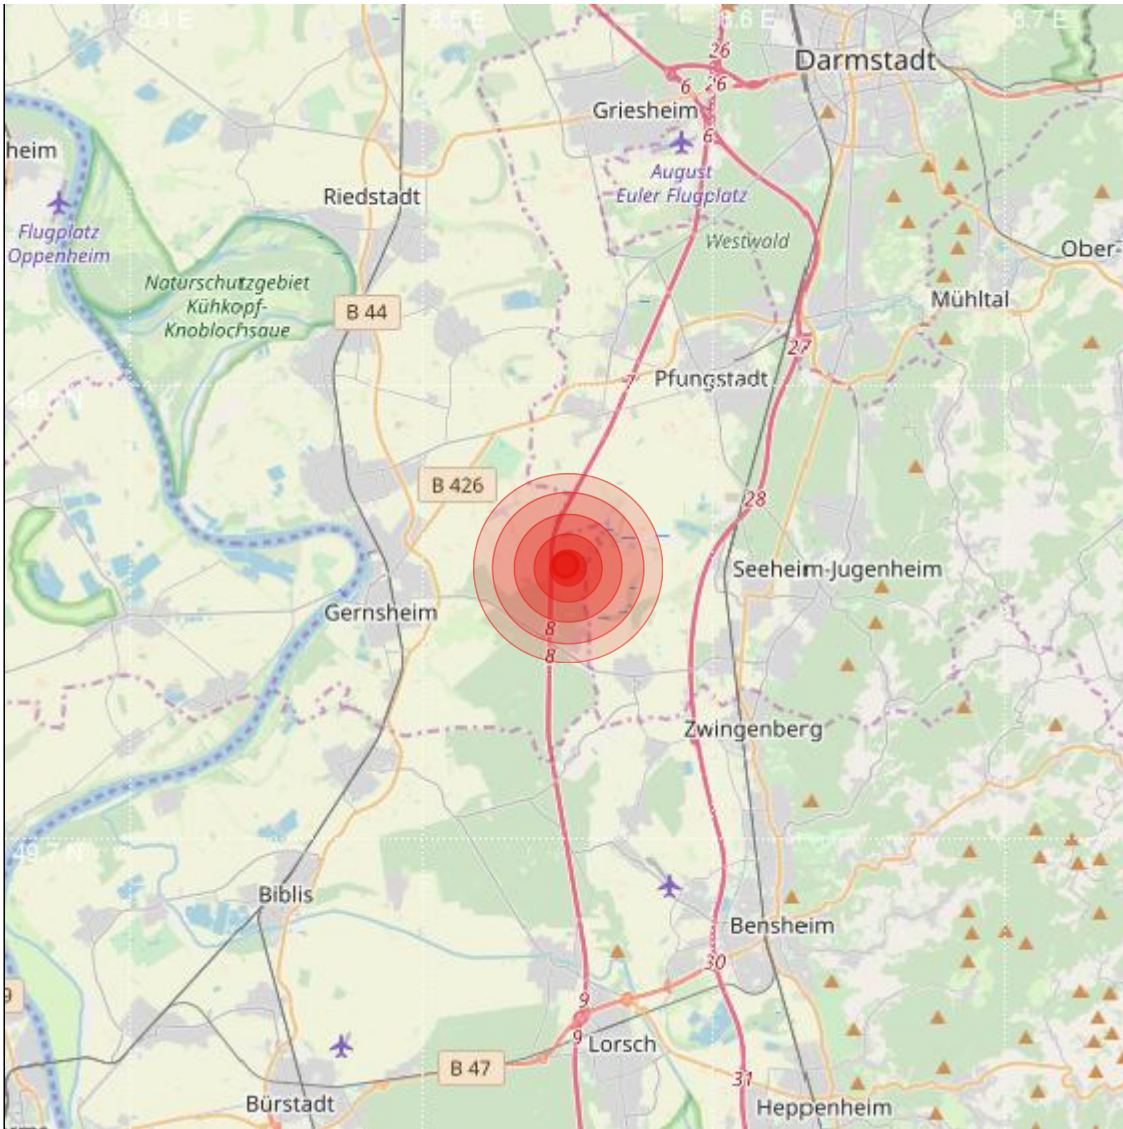

Datum:	17.09.2019	Uhrzeit:	13:16:53 Ortszeit (11:16:53.2 UTC)
Ort:	Alsbach-Hähnlein		
Längengrad:	8.55	Breitengrad:	49.76
Tiefe:	19 km		
Magnitude:	1.2		
Lokalisierung:	manuell		

Geodaten von OpenStreetMap (www.openstreetmap.org), Lizenz ODBL, Karten Lizenz CC-BY-SA 2.0