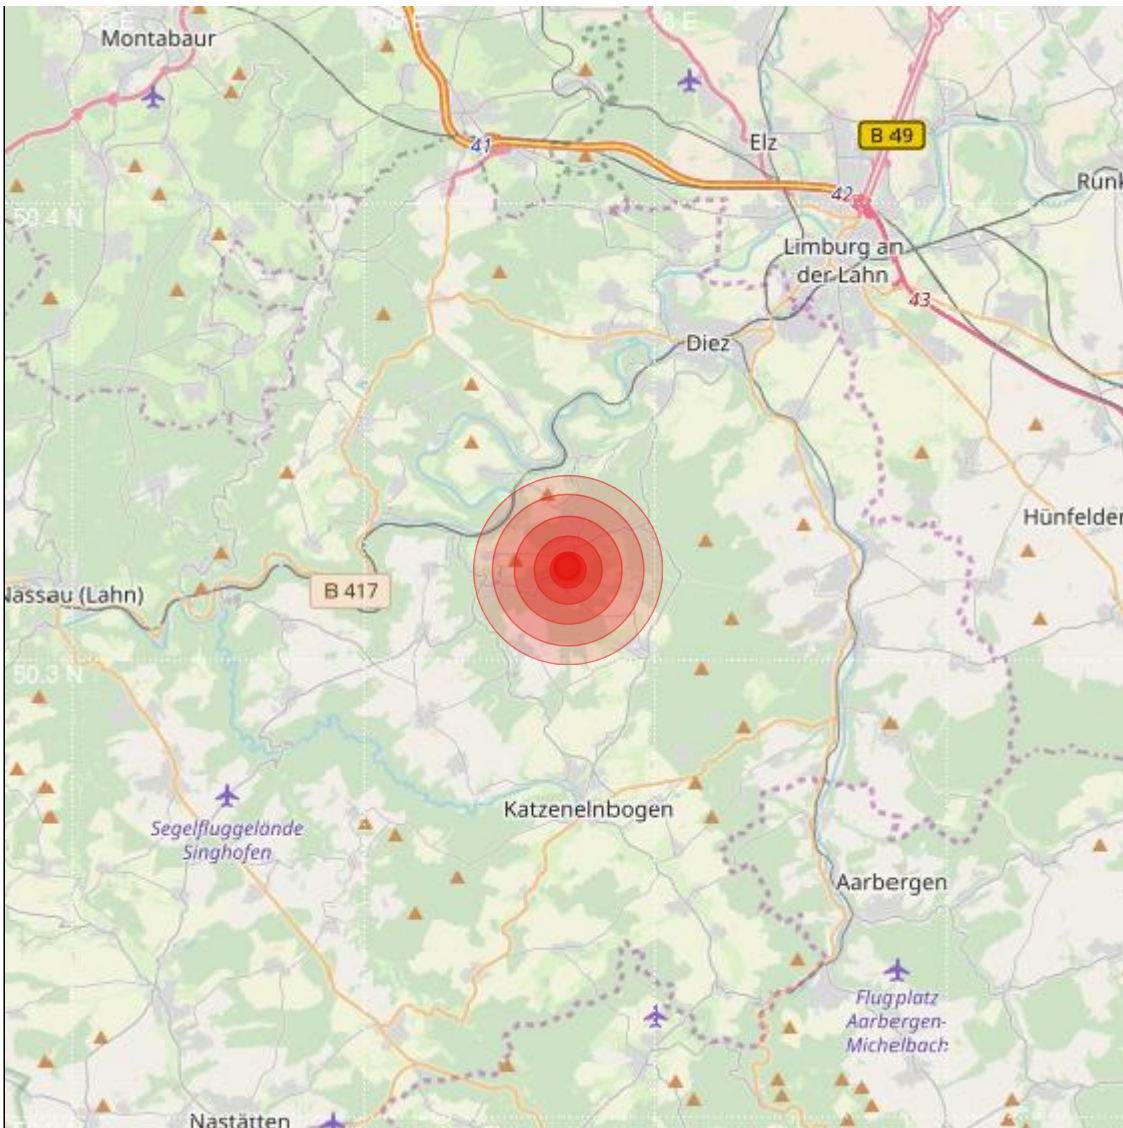

<b>Datum:</b>	24.09.2019	<b>Uhrzeit:</b>	06:10:51 Ortszeit (04:10:51.5 UTC)
<b>Ort:</b>	Diez		
<b>Längengrad:</b>	7.97	<b>Breitengrad:</b>	50.32
<b>Tiefe:</b>	15 km		
<b>Magnitude:</b>	0.6		
<b>Lokalisierung:</b>	manuell		