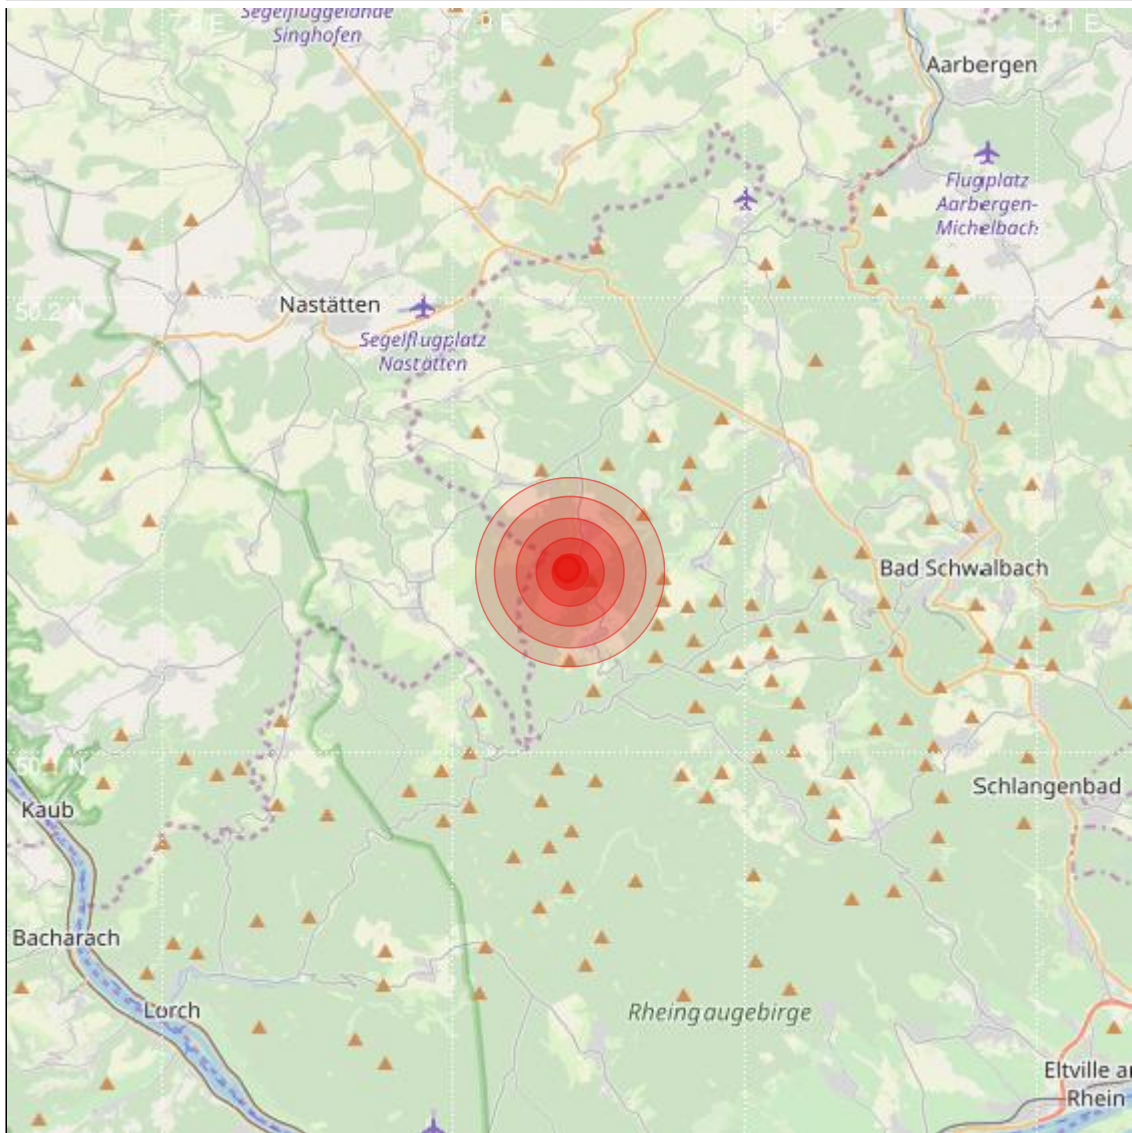

Datum:	10.10.2019	Uhrzeit:	22:56:40 Ortszeit (20:56:40.1 UTC)
Ort:	Bad Schwalbach		
Längengrad:	7.94	Breitengrad:	50.14
Tiefe:	14 km		
Magnitude:	1.2		
Lokalisierung:	manuell		

Geodaten von OpenStreetMap (www.openstreetmap.org), Lizenz ODBL, Karten Lizenz CC-BY-SA 2.0