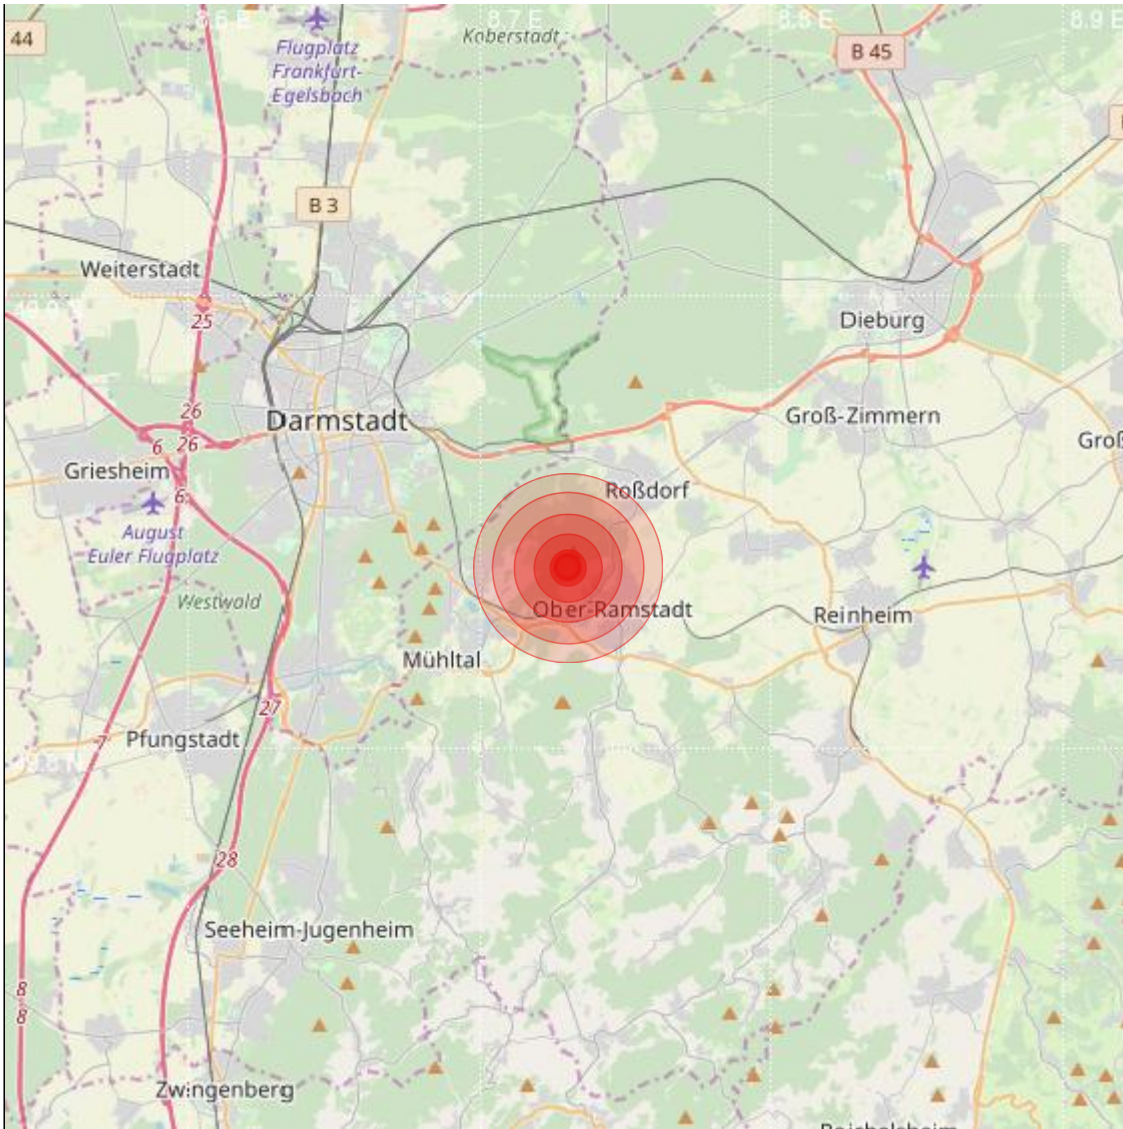

<b>Datum:</b>	29.10.2019	<b>Uhrzeit:</b>	18:24:05 Ortszeit (17:24:05.4 UTC)
<b>Ort:</b>	Ober-Ramstadt		
<b>Längengrad:</b>	8.73	<b>Breitengrad:</b>	49.84
<b>Tiefe:</b>	7 km		
<b>Magnitude:</b>	2.2		
<b>Lokalisierung:</b>	manuell		