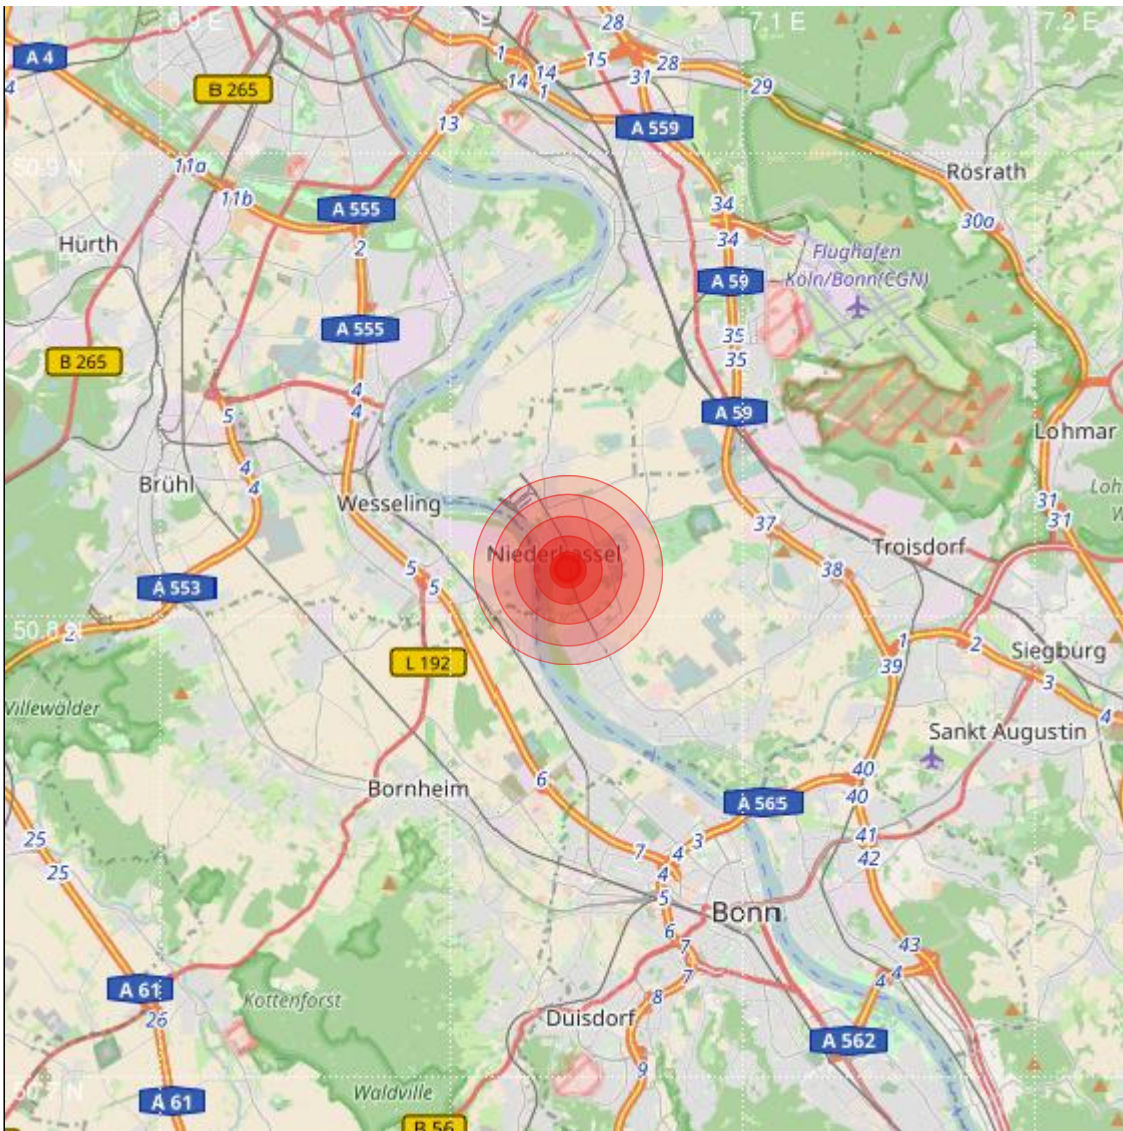

Datum:	23.09.2020	Uhrzeit:	17:02:50 Ortszeit (15:02:50.6 UTC)
Ort:	Niederkassel		
Längengrad:	7.04	Breitengrad:	50.81
Tiefe:	14 km		
Magnitude:	2.0		
Lokalisierung:	manuell		

Geodaten von OpenStreetMap (www.openstreetmap.org), Lizenz ODBL, Karten Lizenz CC-BY-SA 2.0