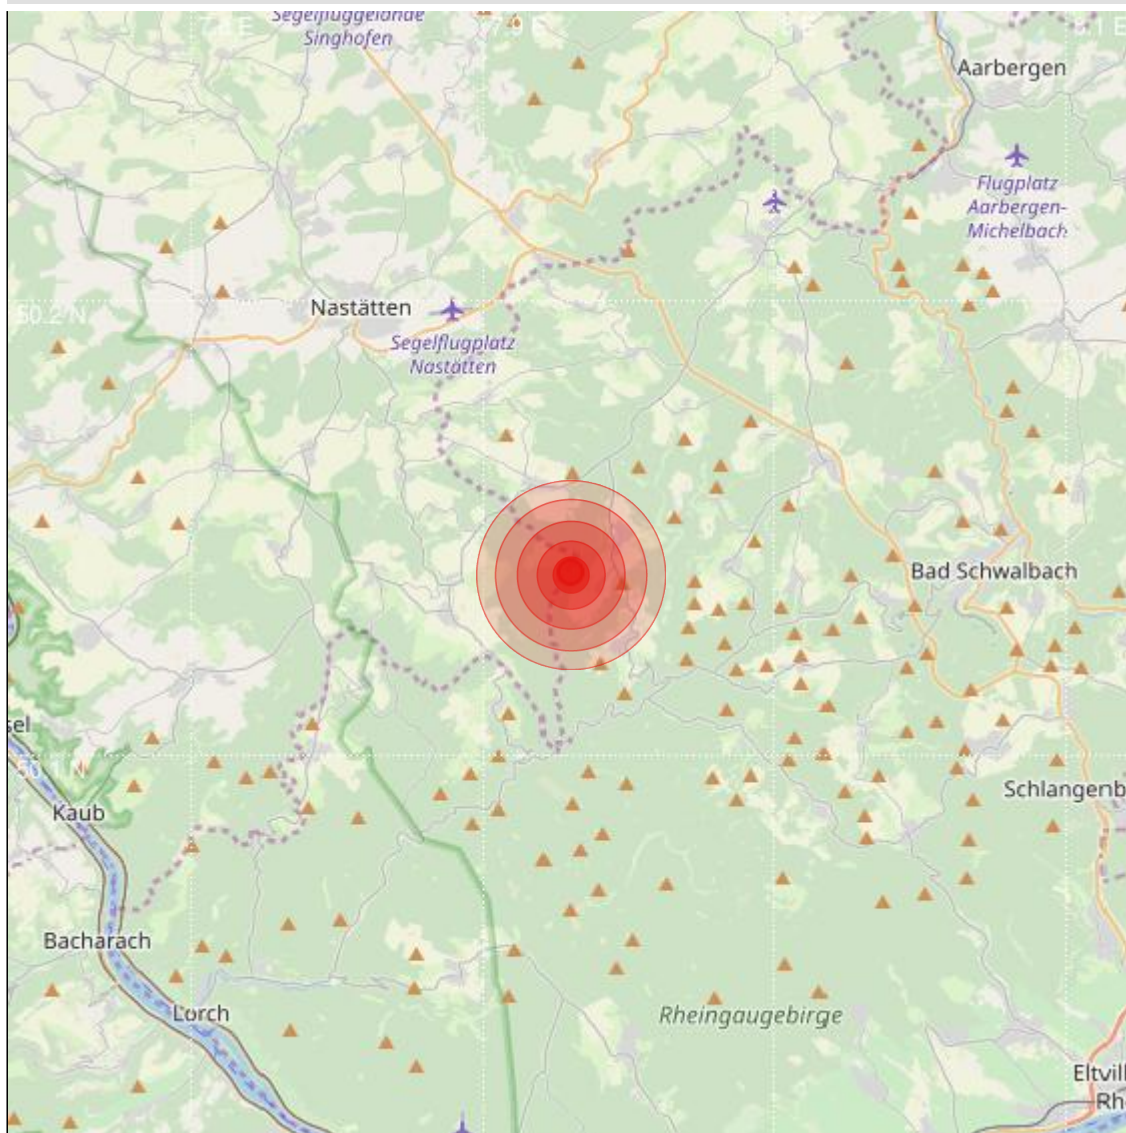

Datum:	11.02.2021	Uhrzeit:	21:20:29 Ortszeit (20:20:29.8 UTC)
Ort:	Bad Schwalbach		
Längengrad:	7.93	Breitengrad:	50.14
Tiefe:	16 km		
Magnitude:	1.0		
Lokalisierung:	manuell		

Geodaten von OpenStreetMap (www.openstreetmap.org), Lizenz ODBL, Karten Lizenz CC-BY-SA 2.0