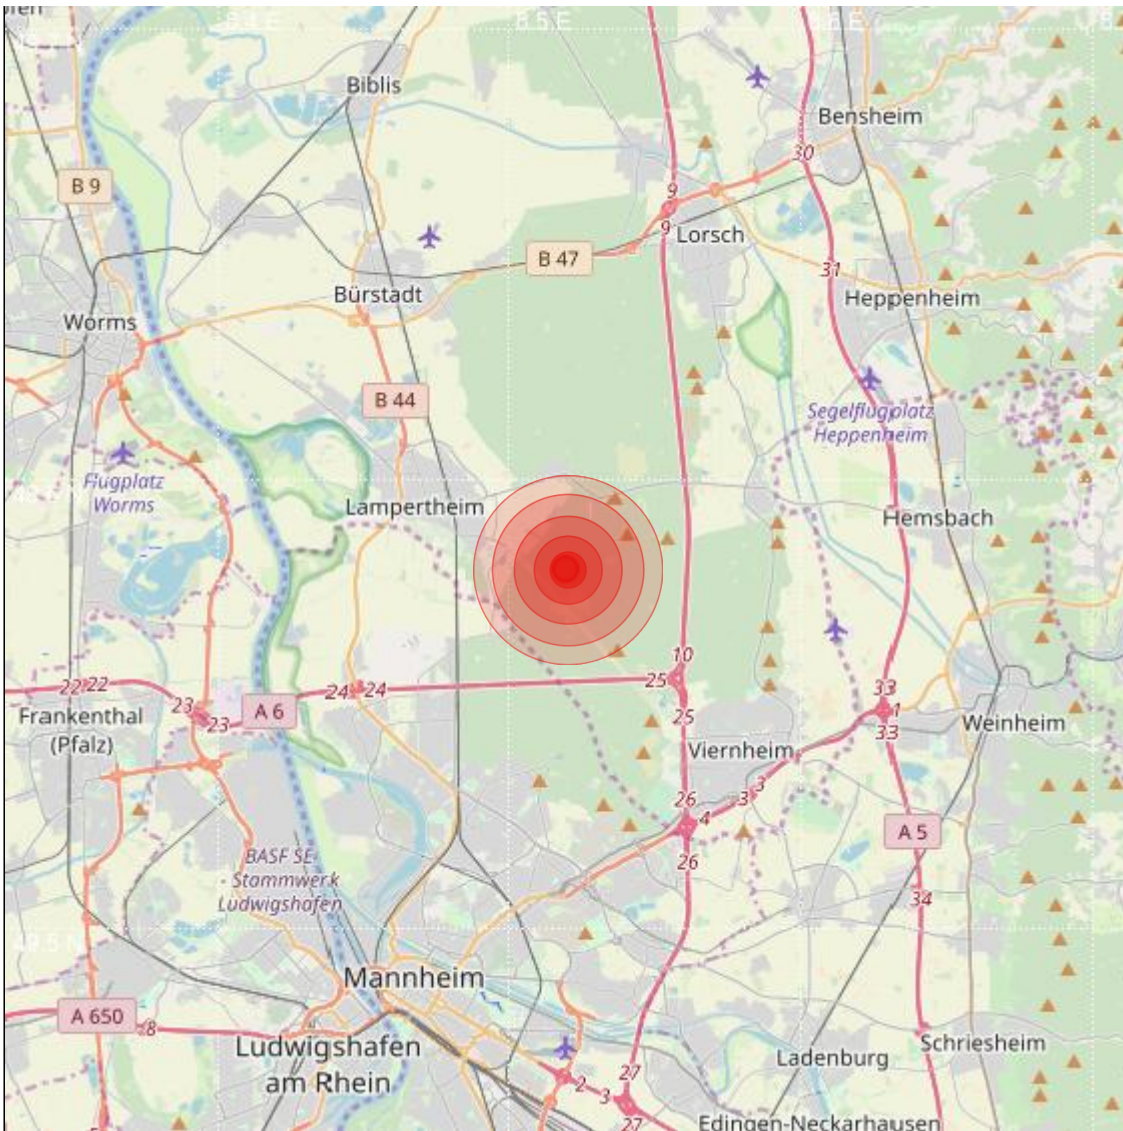

<b>Datum:</b>	13.02.2021	<b>Uhrzeit:</b>	03:05:45 Ortszeit (02:05:45.1 UTC)
<b>Ort:</b>	Lampertheim		
<b>Längengrad:</b>	8.52	<b>Breitengrad:</b>	49.58
<b>Tiefe:</b>	15 km		
<b>Magnitude:</b>	0.8		
<b>Lokalisierung:</b>	manuell		