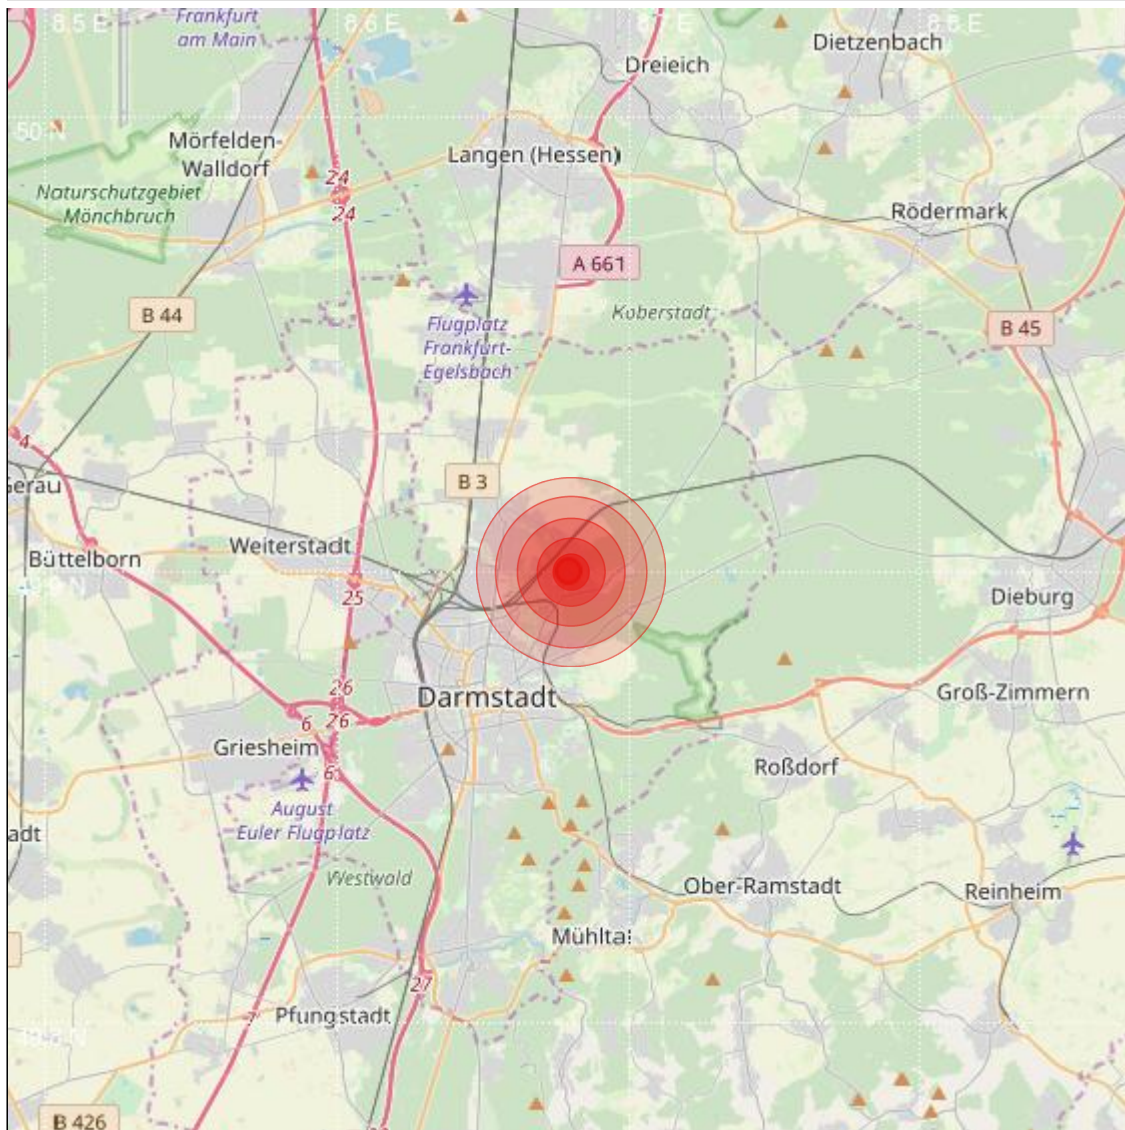

Datum:	13.02.2021	Uhrzeit:	05:30:26 Ortszeit (04:30:26.6 UTC)
Ort:	Darmstadt		
Längengrad:	8.68	Breitengrad:	49.90
Tiefe:	5 km		
Magnitude:	1.3		
Lokalisierung:	manuell		

Geodaten von OpenStreetMap (www.openstreetmap.org), Lizenz ODBL, Karten Lizenz CC-BY-SA 2.0