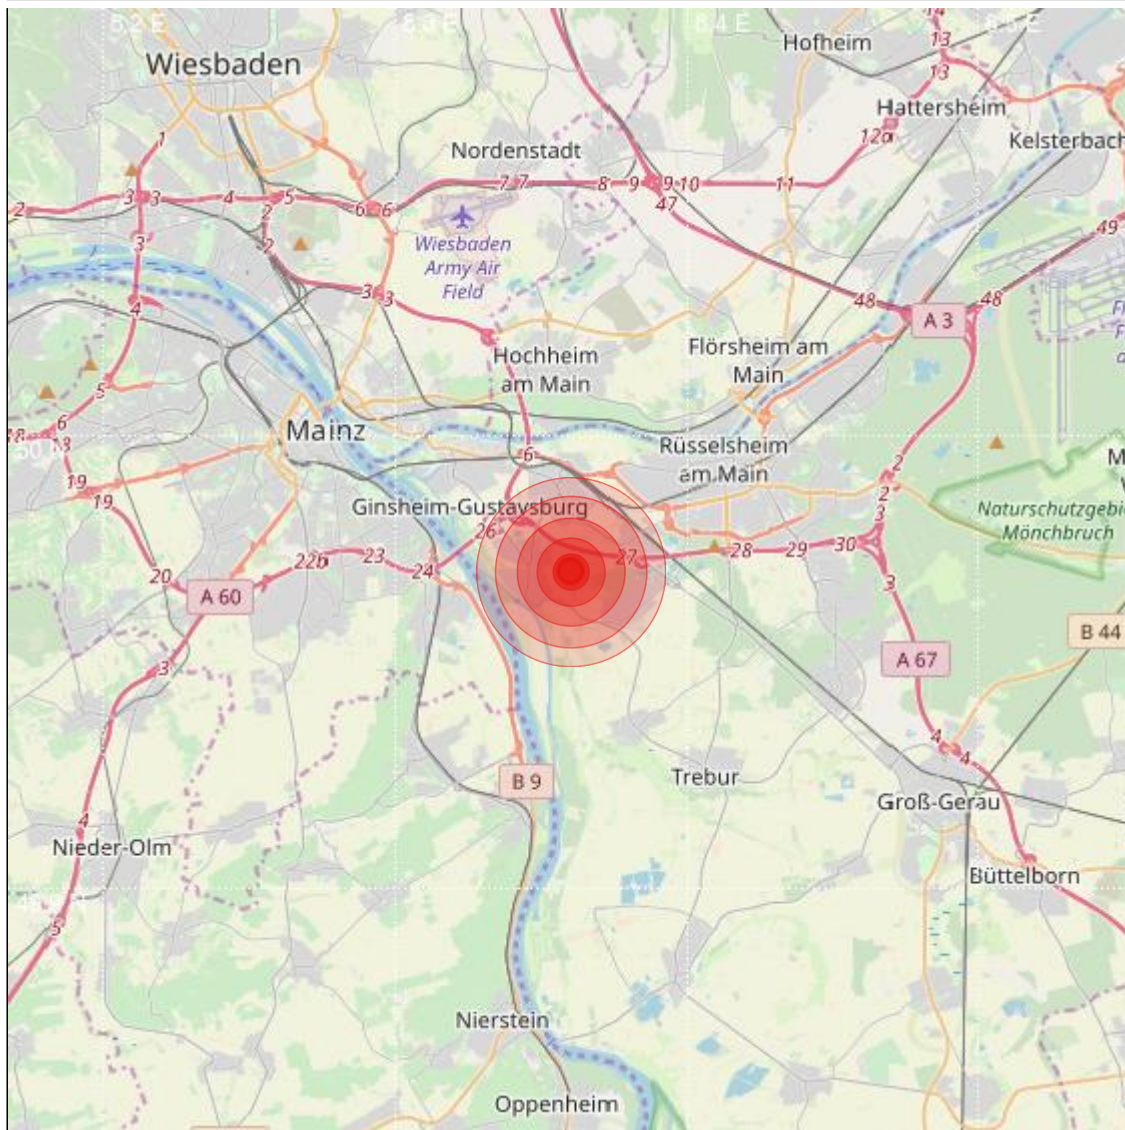

Datum:	14.02.2021	Uhrzeit:	01:56:42 Ortszeit (00:56:42.6 UTC)
Ort:	Ginsheim-Gustavsburg		
Längengrad:	8.36	Breitengrad:	49.97
Tiefe:	14 km		
Magnitude:	1.1		
Lokalisierung:	manuell		

Geodaten von OpenStreetMap (www.openstreetmap.org), Lizenz ODBL, Karten Lizenz CC-BY-SA 2.0