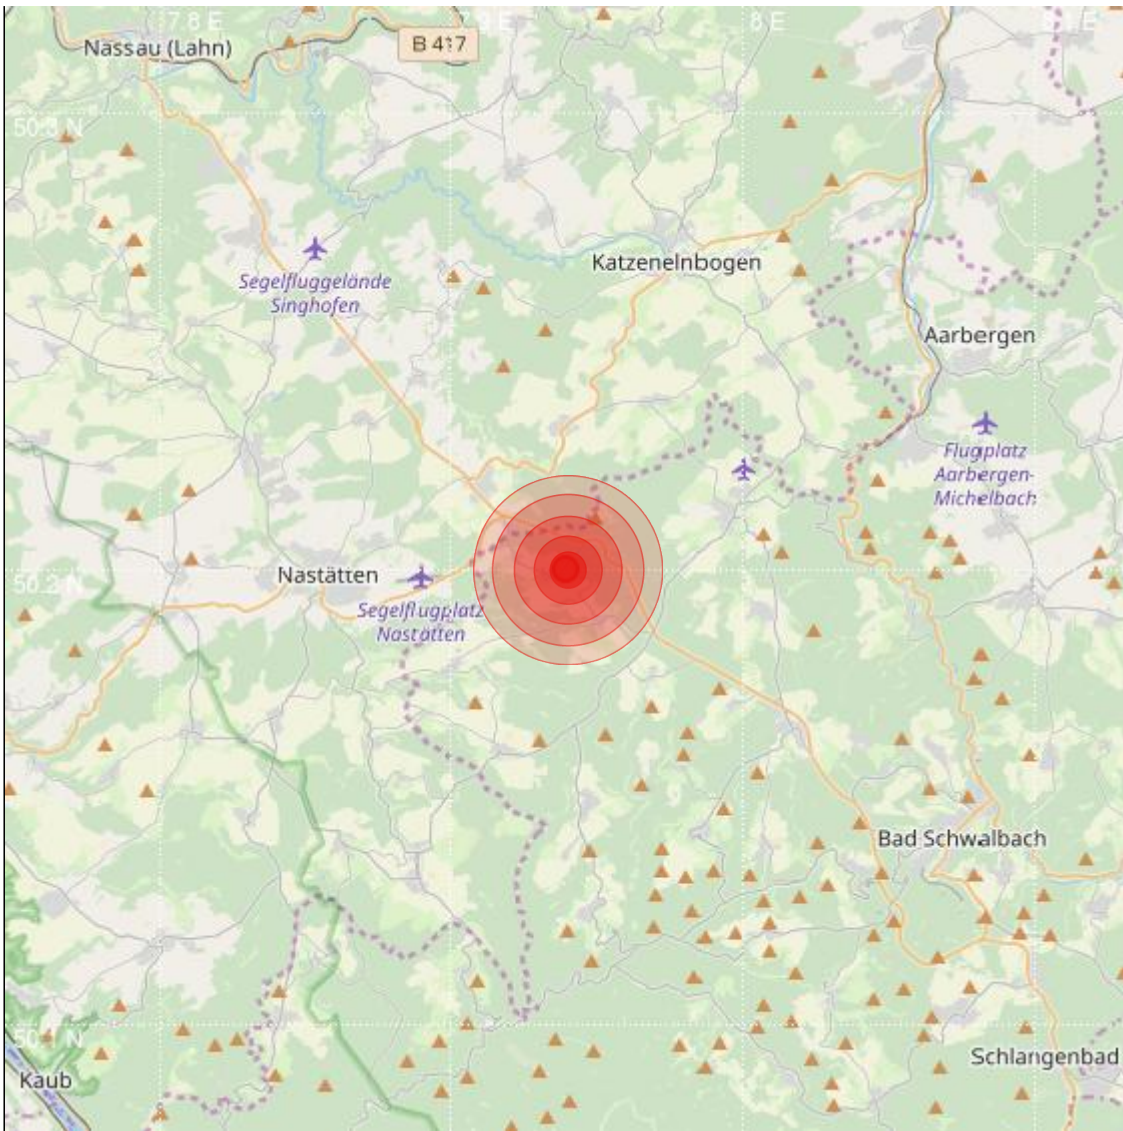

<b>Datum:</b>	15.02.2021	<b>Uhrzeit:</b>	19:13:33 Ortszeit (18:13:33.6 UTC)
<b>Ort:</b>	Bad Schwalbach		
<b>Längengrad:</b>	7.94	<b>Breitengrad:</b>	50.20
<b>Tiefe:</b>	13 km		
<b>Magnitude:</b>	1.1		
<b>Lokalisierung:</b>	manuell		