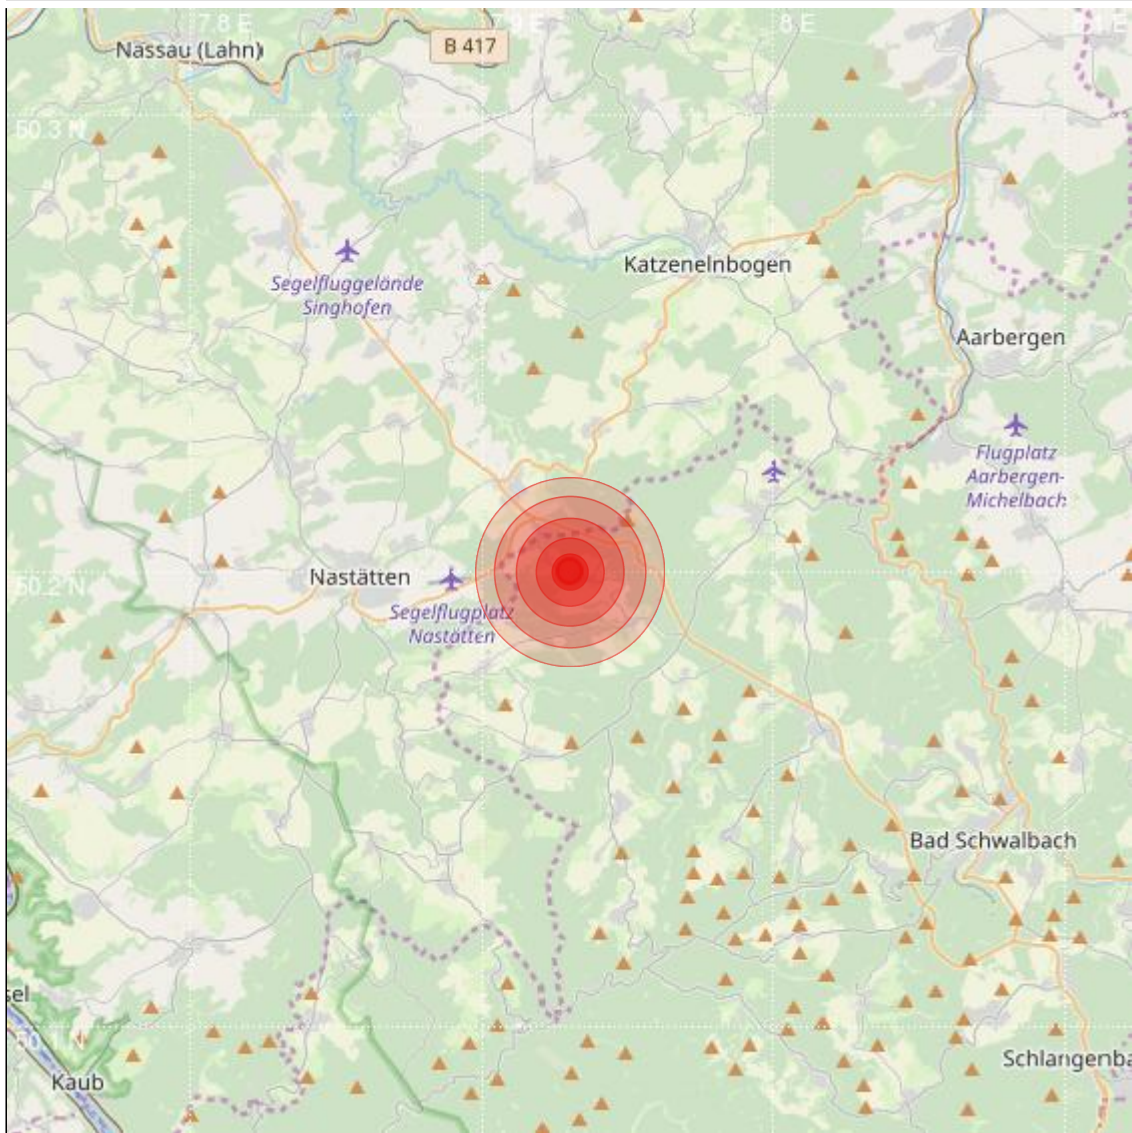

Datum:	16.02.2021	Uhrzeit:	07:06:23 Ortszeit (06:06:23.9 UTC)
Ort:	Bad Schwalbach		
Längengrad:	7.93	Breitengrad:	50.20
Tiefe:	12 km		
Magnitude:	1.0		
Lokalisierung:	manuell		

Geodaten von OpenStreetMap (www.openstreetmap.org), Lizenz ODBL, Karten Lizenz CC-BY-SA 2.0