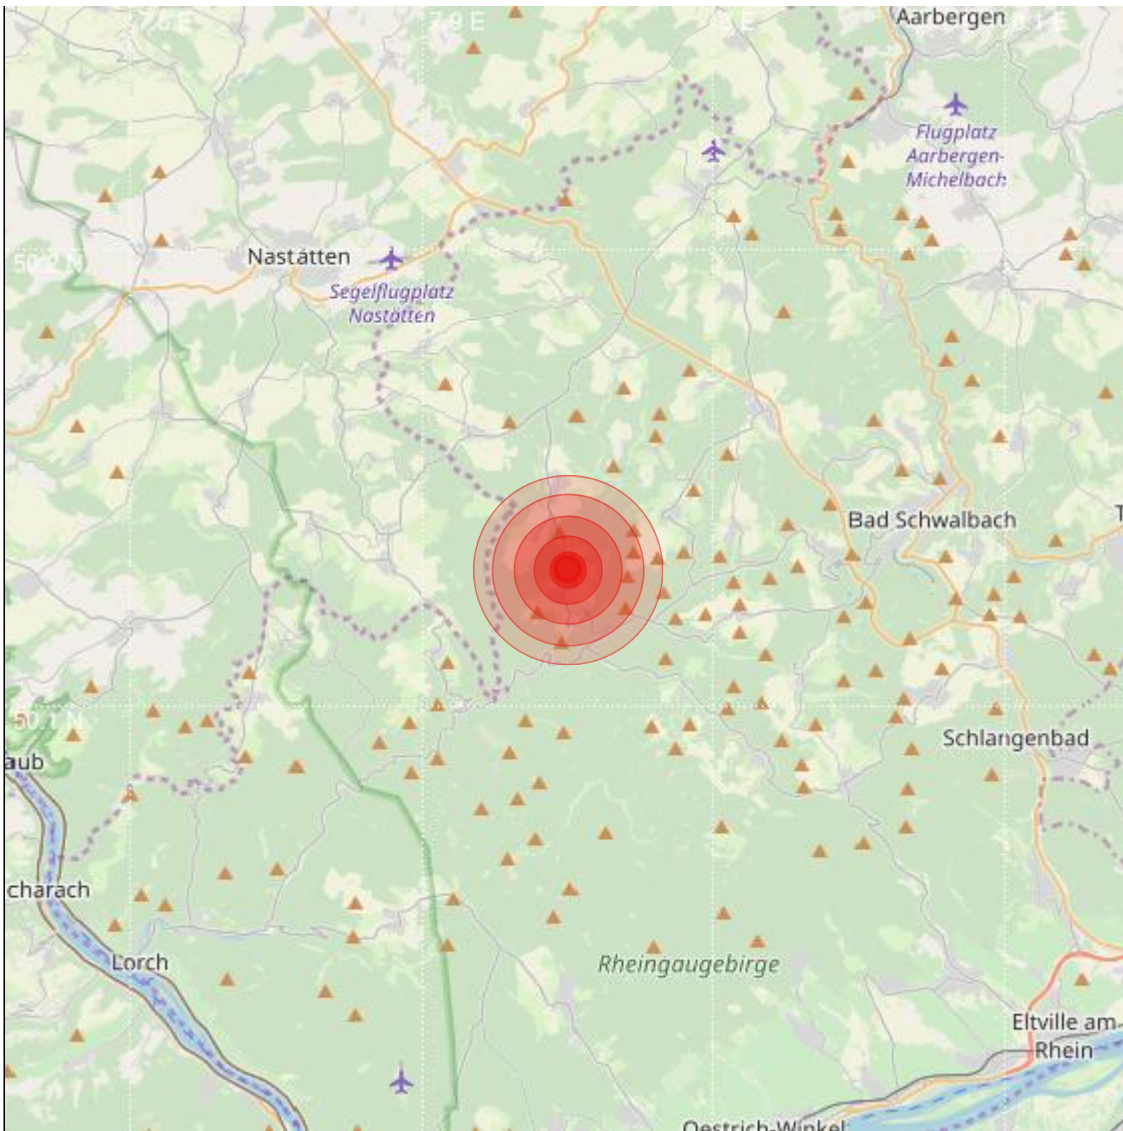

<b>Datum:</b>	19.02.2021	<b>Uhrzeit:</b>	18:36:45 Ortszeit (17:36:45.9 UTC)
<b>Ort:</b>	Bad Schwalbach		
<b>Längengrad:</b>	7.95	<b>Breitengrad:</b>	50.13
<b>Tiefe:</b>	16 km		
<b>Magnitude:</b>	0.7		
<b>Lokalisierung:</b>	manuell		