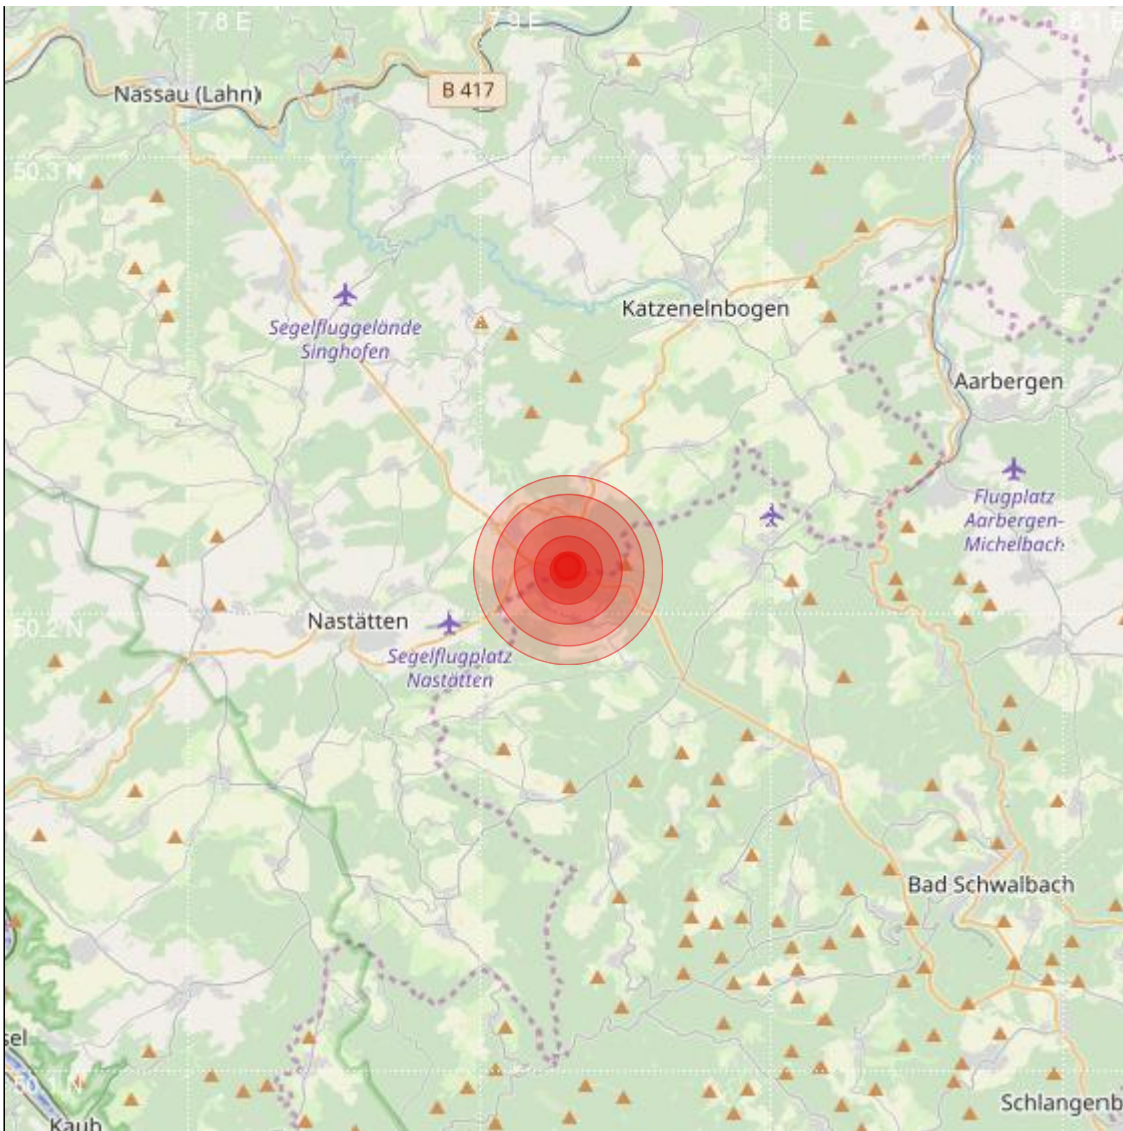

<b>Datum:</b>	22.02.2021	<b>Uhrzeit:</b>	20:23:46 Ortszeit (19:23:46.8 UTC)
<b>Ort:</b>	Bad Schwalbach		
<b>Längengrad:</b>	7.93	<b>Breitengrad:</b>	50.21
<b>Tiefe:</b>	12 km		
<b>Magnitude:</b>	0.4		
<b>Lokalisierung:</b>	manuell		