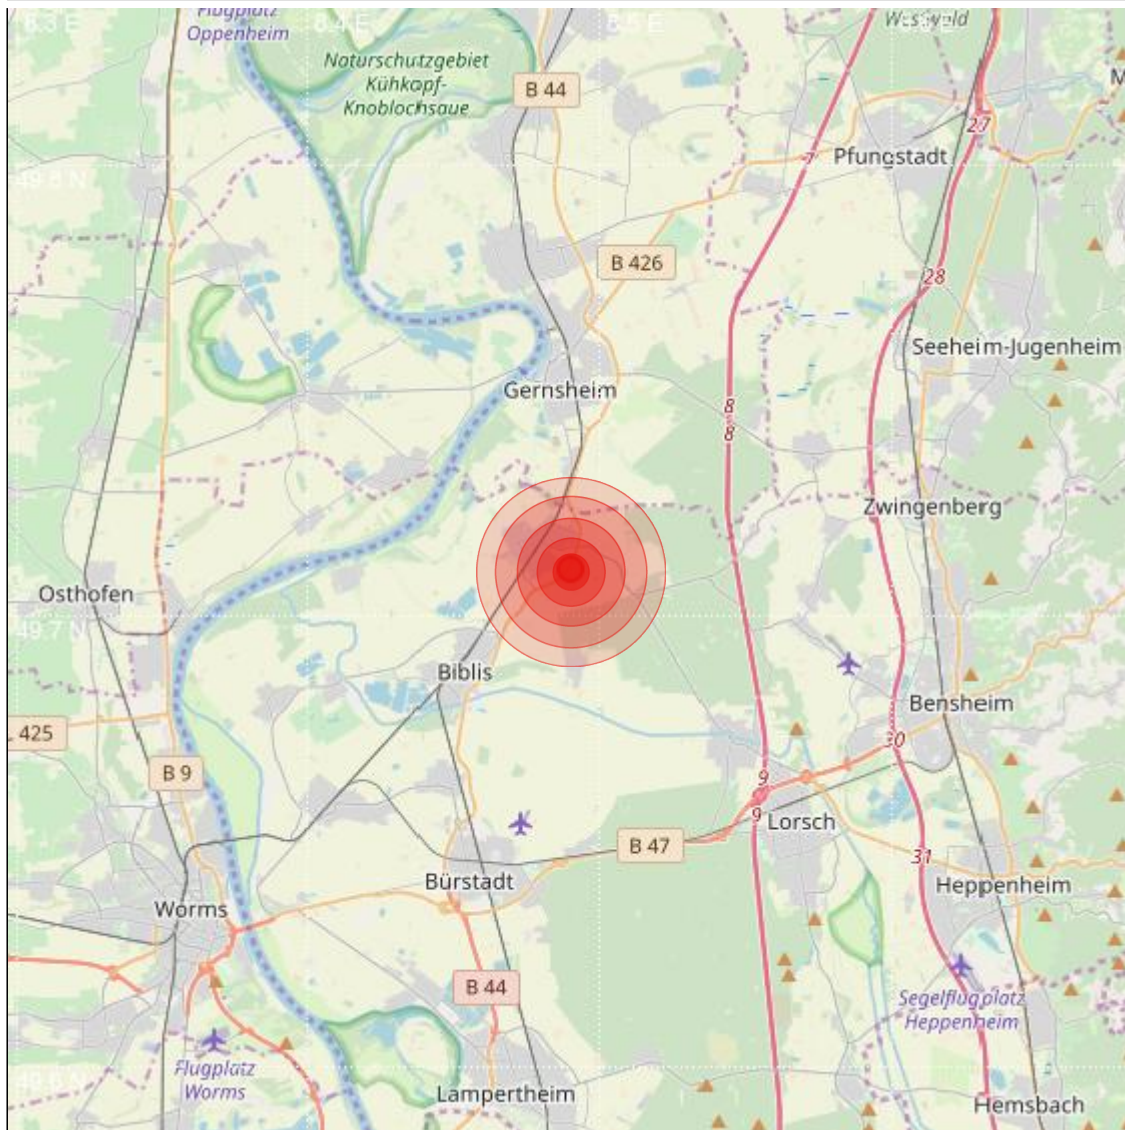

Datum:	25.02.2021	Uhrzeit:	15:43:05 Ortszeit (14:43:05.5 UTC)
Ort:	Biblis		
Längengrad:	8.49	Breitengrad:	49.71
Tiefe:	5 km		
Magnitude:	1.0		
Lokalisierung:	manuell		

Geodaten von OpenStreetMap (www.openstreetmap.org), Lizenz ODBL, Karten Lizenz CC-BY-SA 2.0