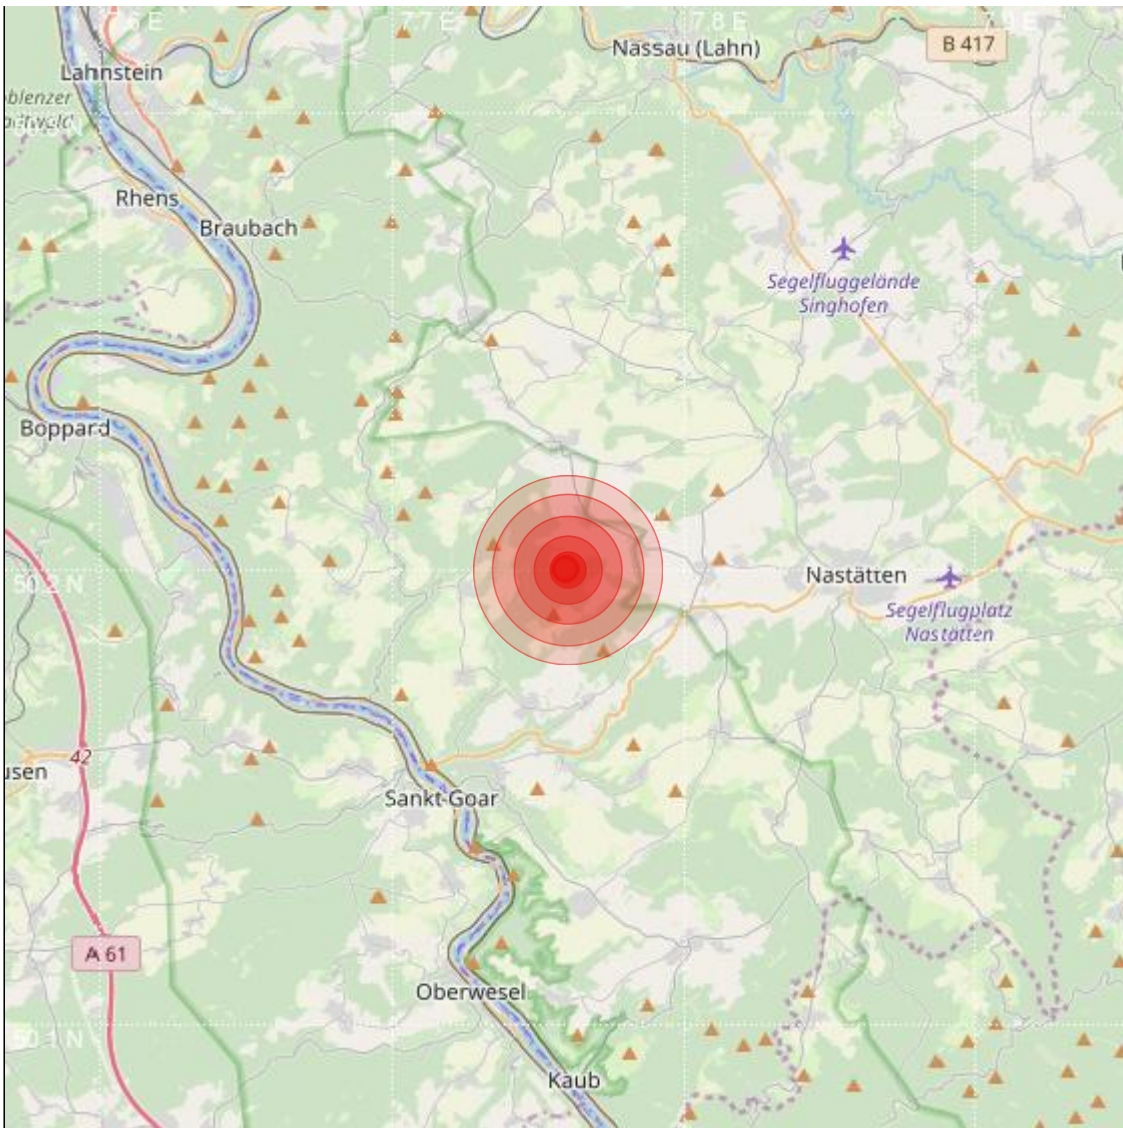

Datum:	28.02.2021	Uhrzeit:	06:19:43 Ortszeit (05:19:43.3 UTC)
Ort:	Boppard		
Längengrad:	7.76	Breitengrad:	50.20
Tiefe:	10 km		
Magnitude:	0.3		
Lokalisierung:	manuell		

Geodaten von OpenStreetMap (www.openstreetmap.org), Lizenz ODBL, Karten Lizenz CC-BY-SA 2.0