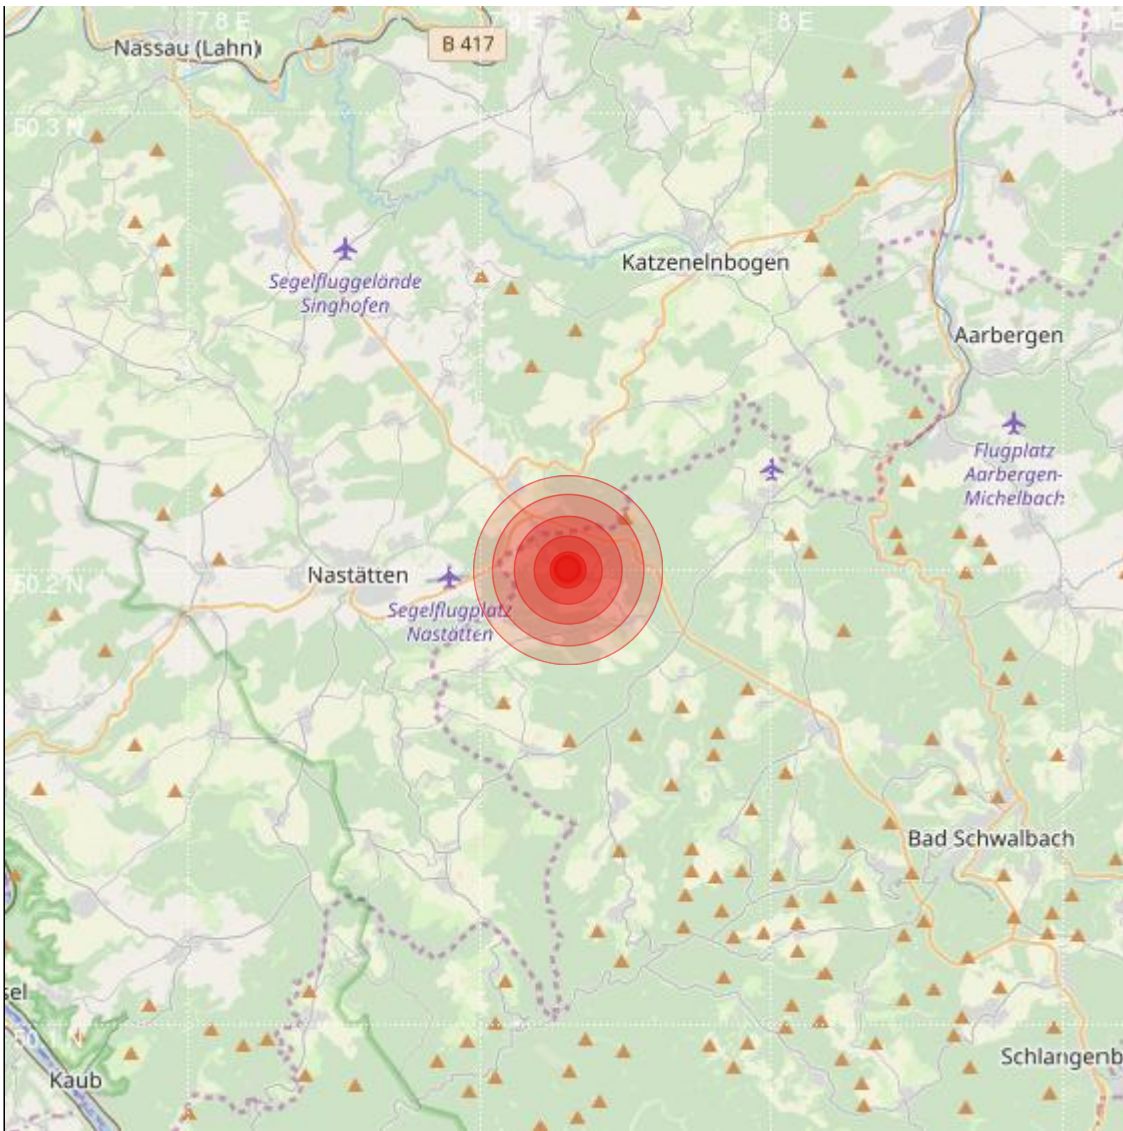

<b>Datum:</b>	05.03.2021	<b>Uhrzeit:</b>	21:02:04 Ortszeit (20:02:04.5 UTC)
<b>Ort:</b>	Bad Schwalbach		
<b>Längengrad:</b>	7.93	<b>Breitengrad:</b>	50.20
<b>Tiefe:</b>	10 km		
<b>Magnitude:</b>	0.8		
<b>Lokalisierung:</b>	manuell		