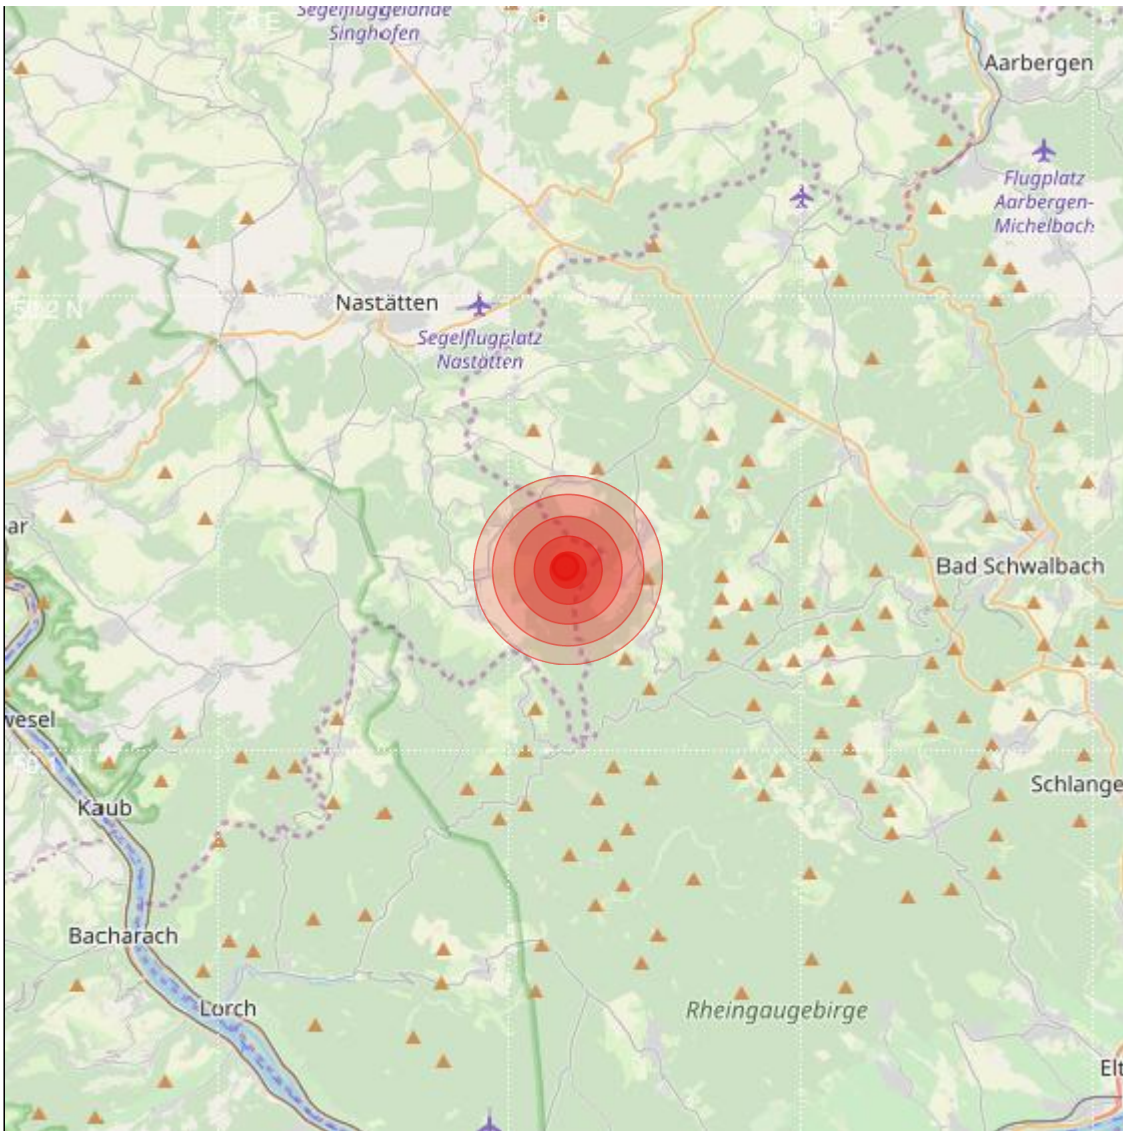

Datum:	08.03.2021	Uhrzeit:	03:27:32 Ortszeit (02:27:32.3 UTC)
Ort:	Bad Schwalbach		
Längengrad:	7.92	Breitengrad:	50.14
Tiefe:	14 km		
Magnitude:	0.0		
Lokalisierung:	manuell		

Geodaten von OpenStreetMap (www.openstreetmap.org), Lizenz ODBL, Karten Lizenz CC-BY-SA 2.0