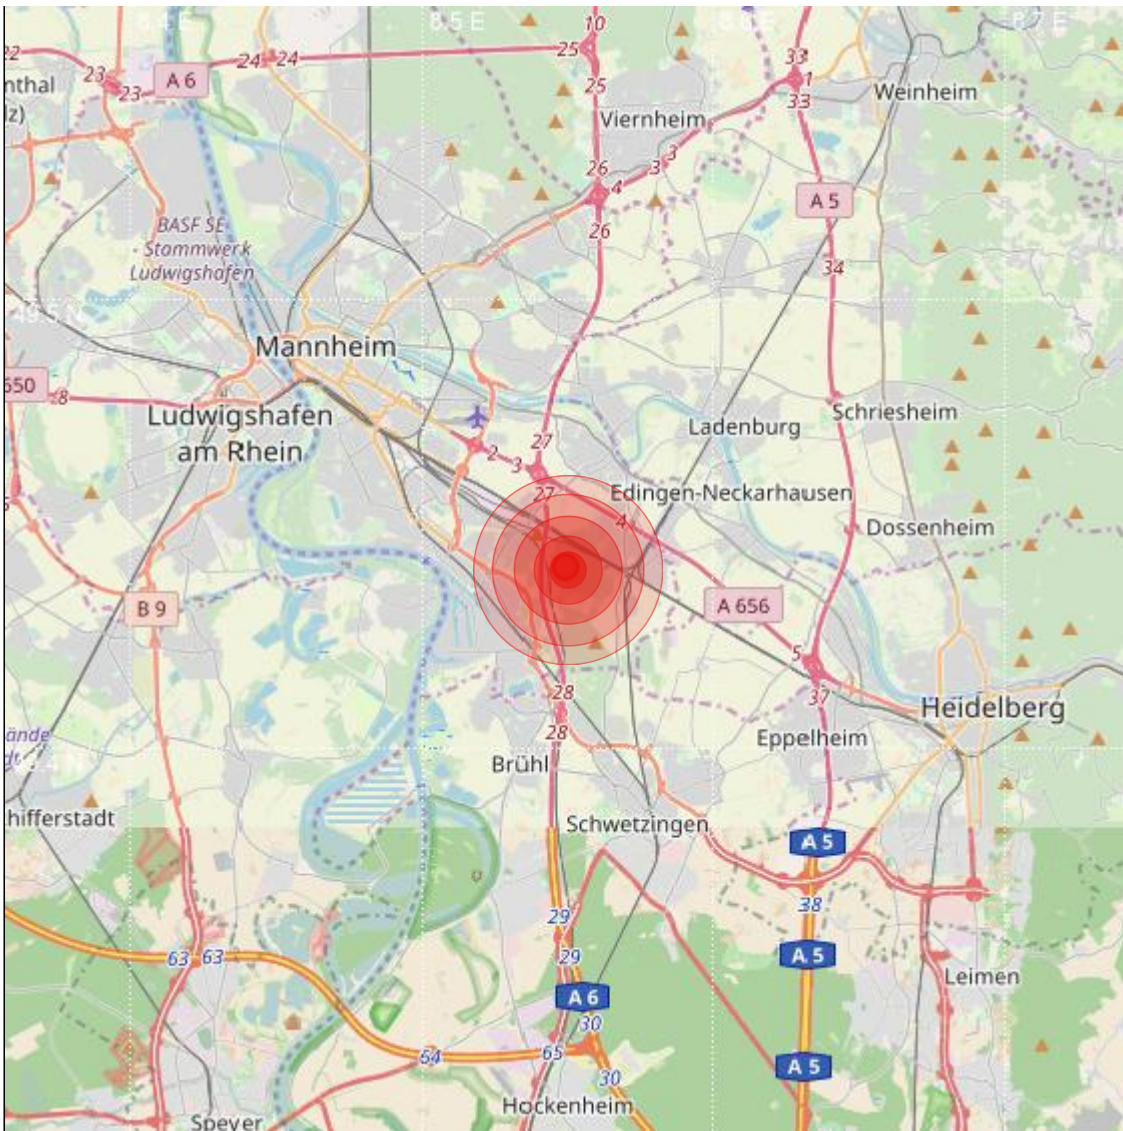

Datum:	17.03.2021	Uhrzeit:	00:02:13 Ortszeit (22:02:13.9 UTC)
Ort:	Ilvesheim		
Längengrad:	8.55	Breitengrad:	49.44
Tiefe:	20 km		
Magnitude:	1.1		
Lokalisierung:	manuell		

Geodaten von OpenStreetMap (www.openstreetmap.org), Lizenz ODBL, Karten Lizenz CC-BY-SA 2.0