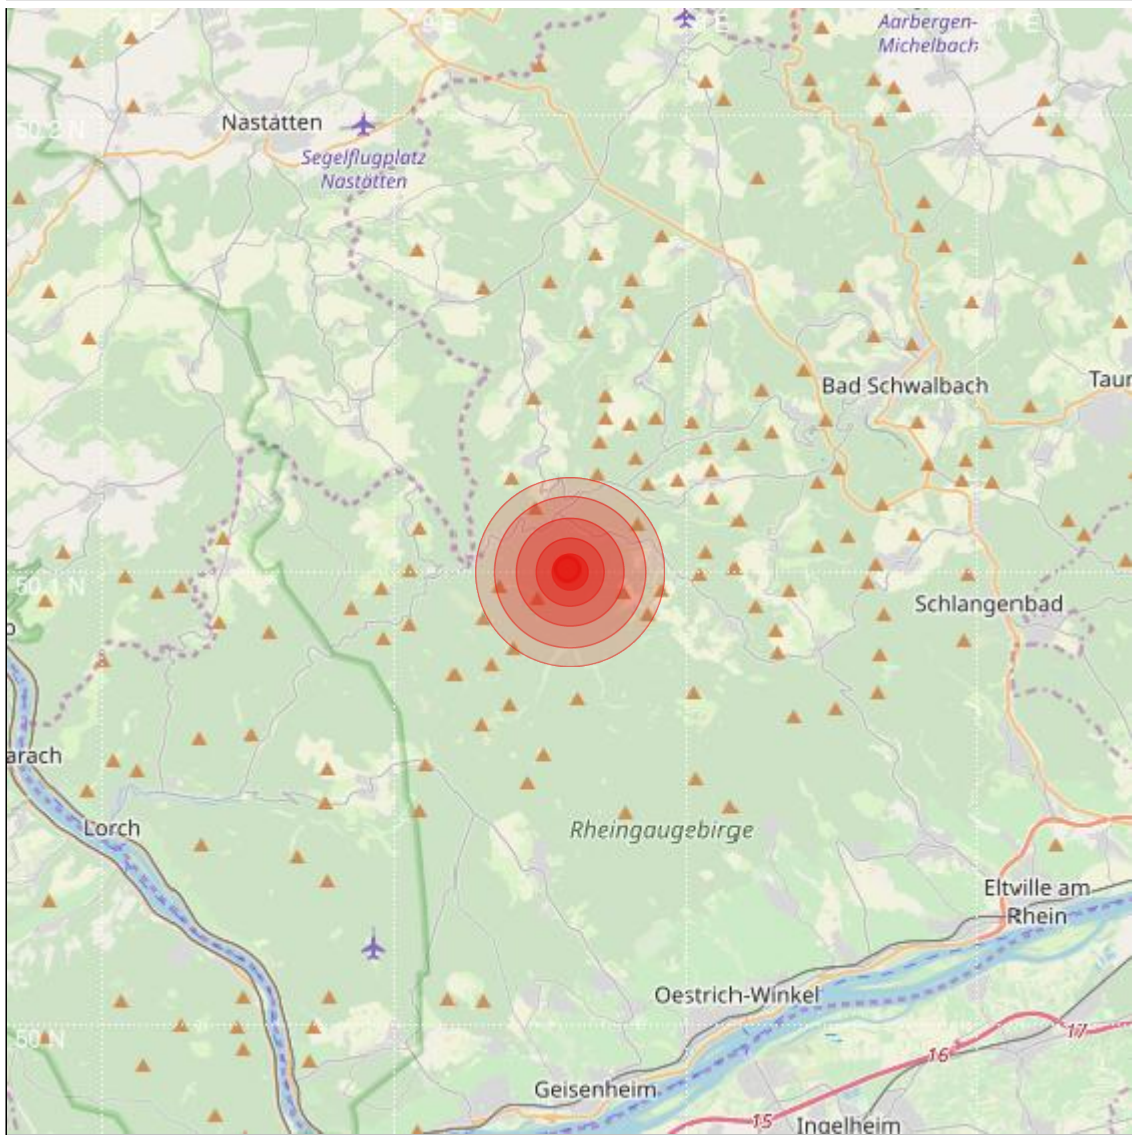

<b>Datum:</b>	18.03.2021	<b>Uhrzeit:</b>	02:39:03 Ortszeit (00:39:03.8 UTC)
<b>Ort:</b>	Bad Schwalbach		
<b>Längengrad:</b>	7.96	<b>Breitengrad:</b>	50.10
<b>Tiefe:</b>	17 km		
<b>Magnitude:</b>	1.2		
<b>Lokalisierung:</b>	manuell		