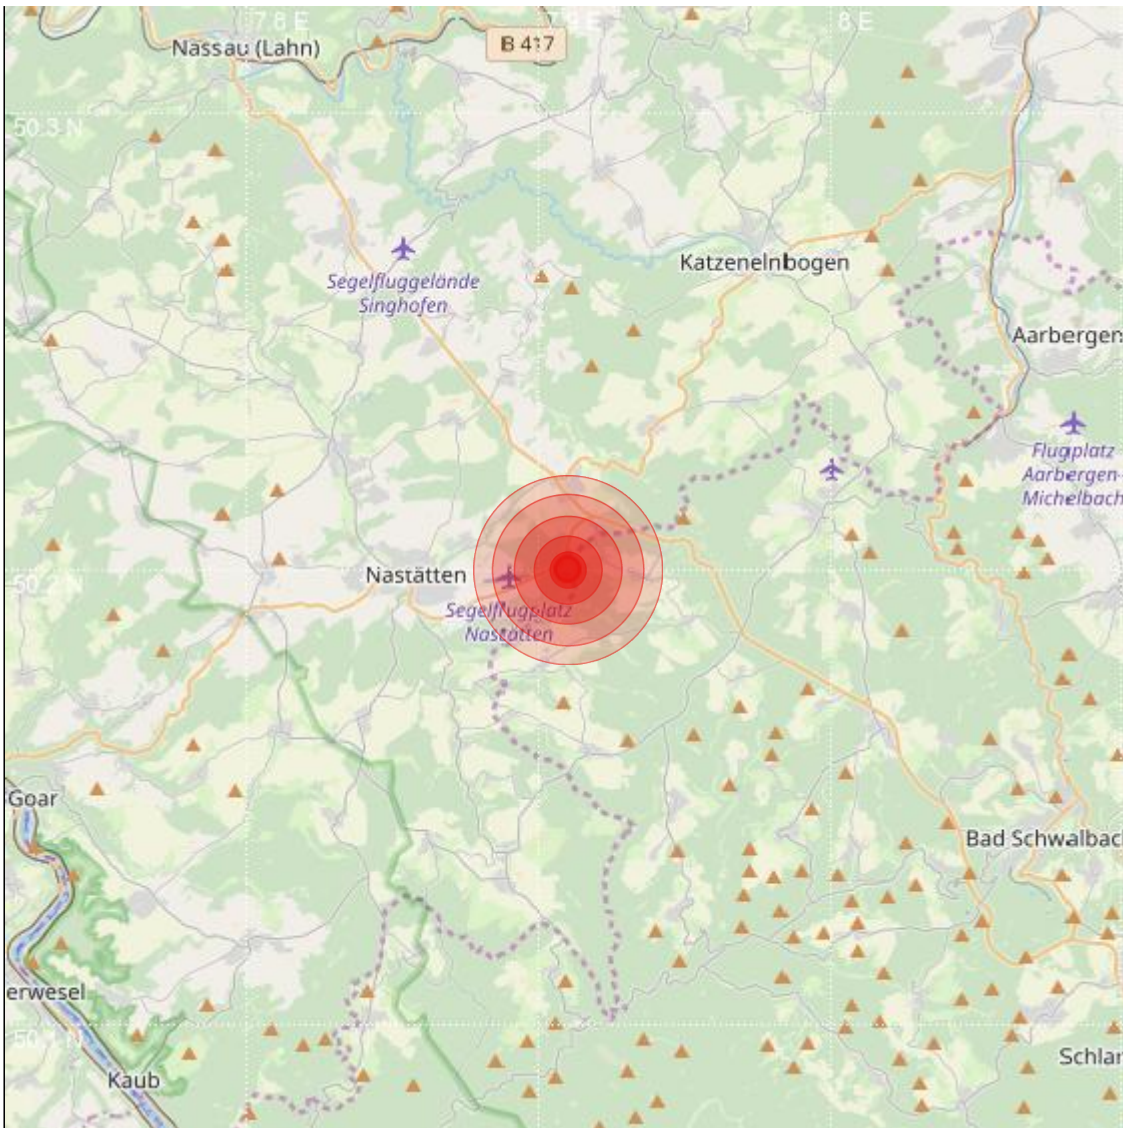

Datum:	19.03.2021	Uhrzeit:	01:56:29 Ortszeit (23:56:29.3 UTC)
Ort:	Bad Schwalbach		
Längengrad:	7.91	Breitengrad:	50.20
Tiefe:	12 km		
Magnitude:	0.4		
Lokalisierung:	manuell		

Geodaten von OpenStreetMap (www.openstreetmap.org), Lizenz ODBL, Karten Lizenz CC-BY-SA 2.0