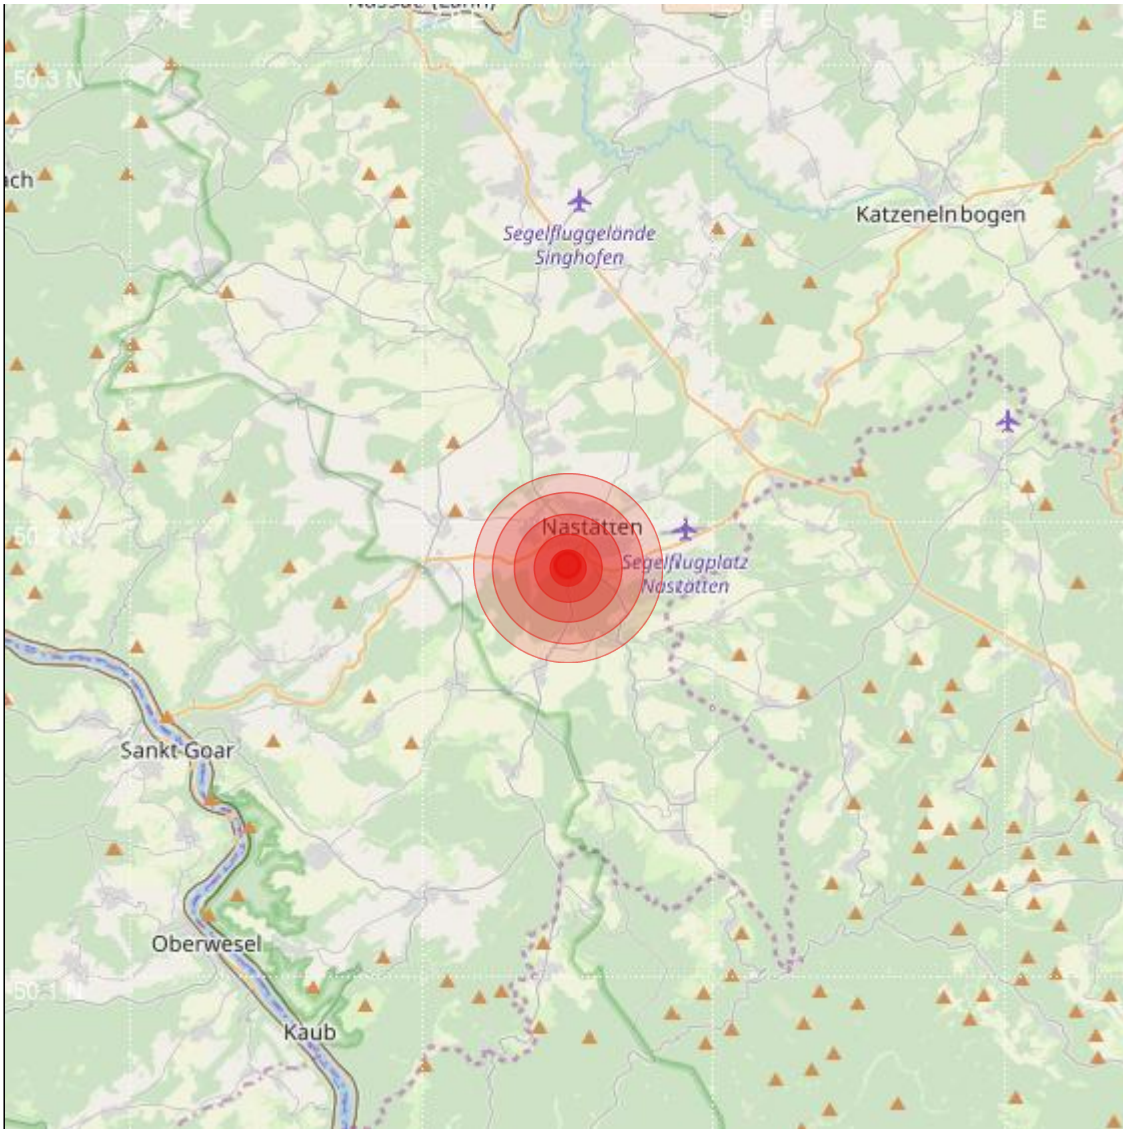

Datum:	27.03.2021	Uhrzeit:	06:09:27 Ortszeit (04:09:27.1 UTC)
Ort:	Nassau		
Längengrad:	7.85	Breitengrad:	50.19
Tiefe:	15 km		
Magnitude:	1.5		
Lokalisierung:	manuell		

Geodaten von OpenStreetMap (www.openstreetmap.org), Lizenz ODBL, Karten Lizenz CC-BY-SA 2.0