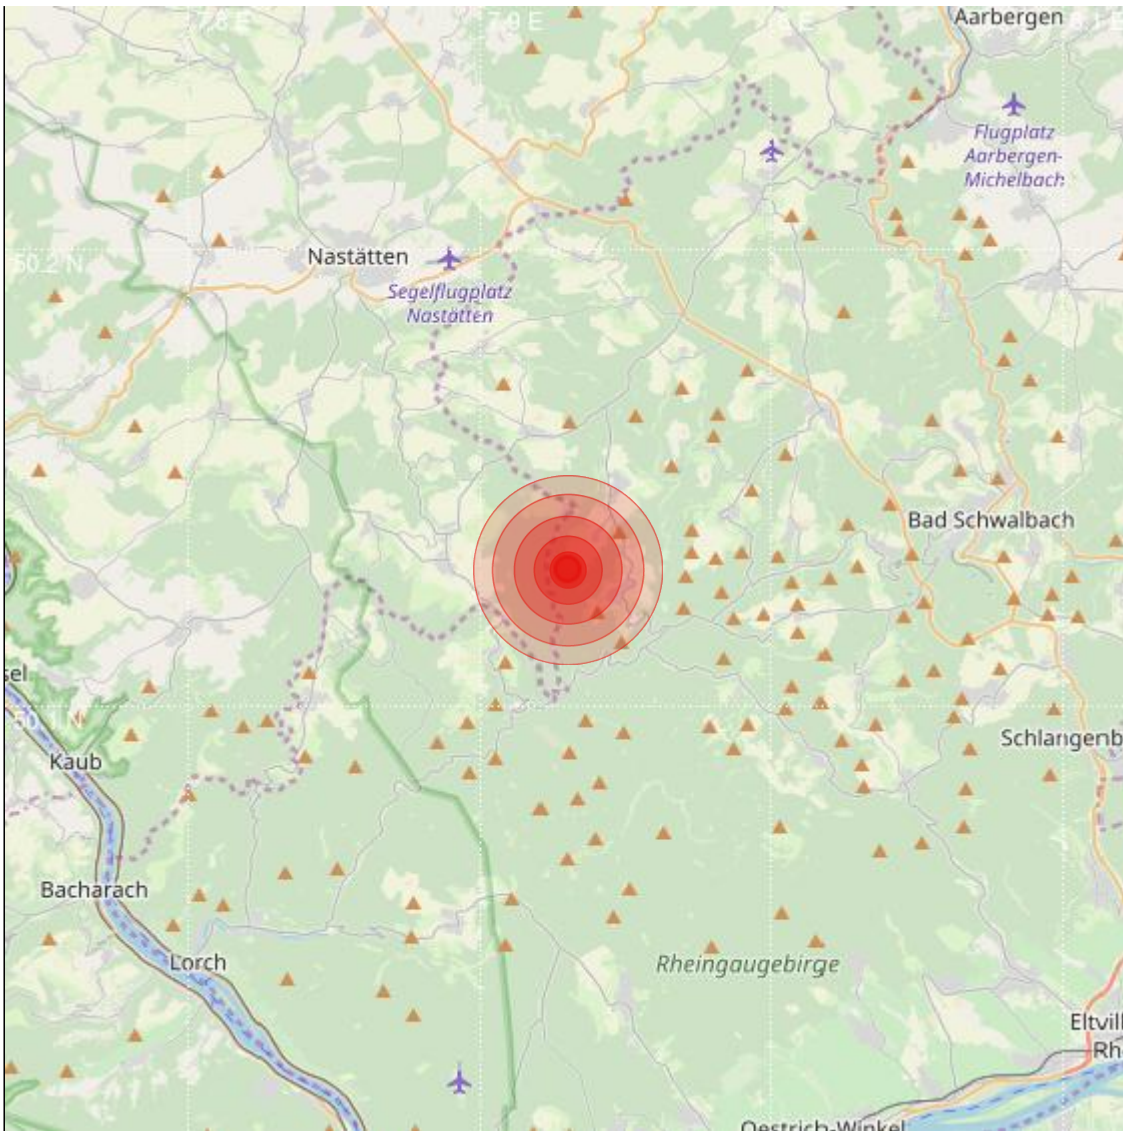

Datum:	27.03.2021	Uhrzeit:	10:46:12 Ortszeit (08:46:12.3 UTC)
Ort:	Bad Schwalbach		
Längengrad:	7.93	Breitengrad:	50.13
Tiefe:	18 km		
Magnitude:	0.9		
Lokalisierung:	manuell		

Geodaten von OpenStreetMap (www.openstreetmap.org), Lizenz ODBL, Karten Lizenz CC-BY-SA 2.0