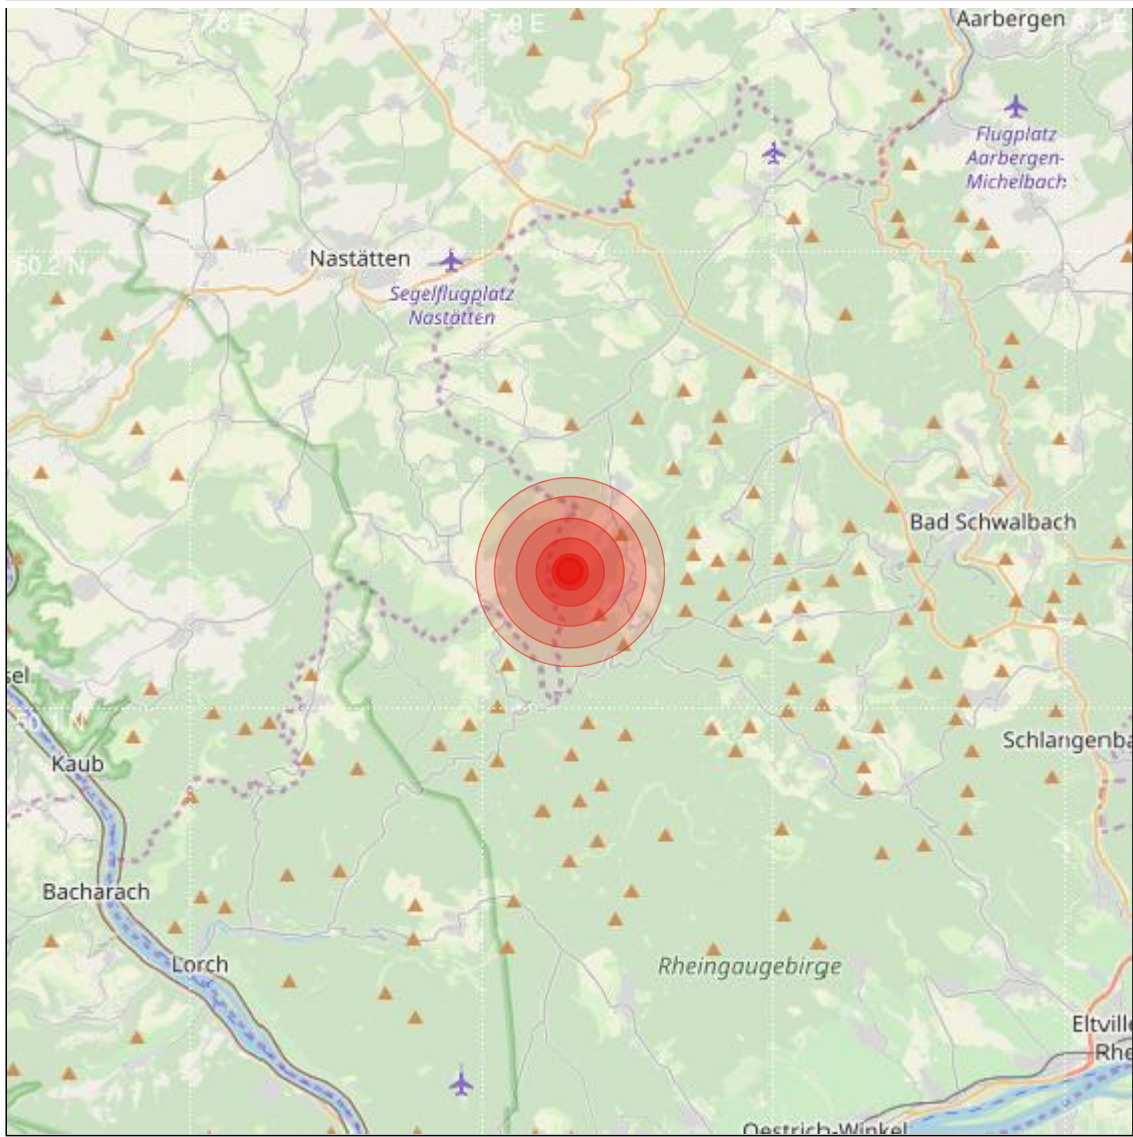

Datum:	28.03.2021	Uhrzeit:	12:33:59 Ortszeit (10:33:59.0 UTC)
Ort:	Bad Schwalbach		
Längengrad:	7.93	Breitengrad:	50.13
Tiefe:	15 km		
Magnitude:	0.3		
Lokalisierung:	manuell		

Geodaten von OpenStreetMap (www.openstreetmap.org), Lizenz ODBL, Karten Lizenz CC-BY-SA 2.0