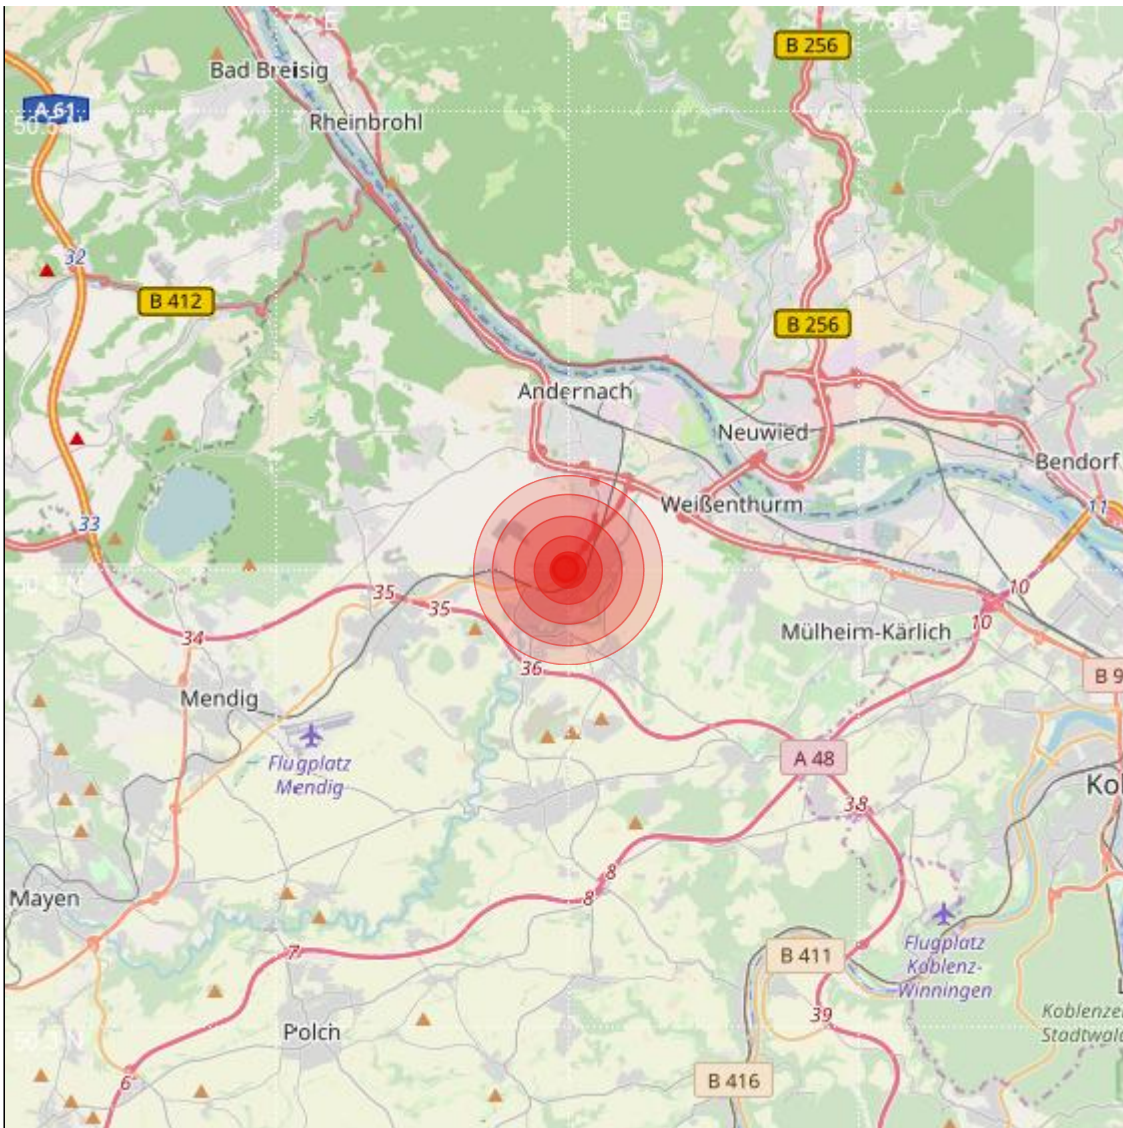

<b>Datum:</b>	03.04.2021	<b>Uhrzeit:</b>	02:24:28 Ortszeit (00:24:28.6 UTC)
<b>Ort:</b>	Plaidt		
<b>Längengrad:</b>	7.40	<b>Breitengrad:</b>	50.40
<b>Tiefe:</b>	11 km		
<b>Magnitude:</b>	0.7		
<b>Lokalisierung:</b>	manuell		