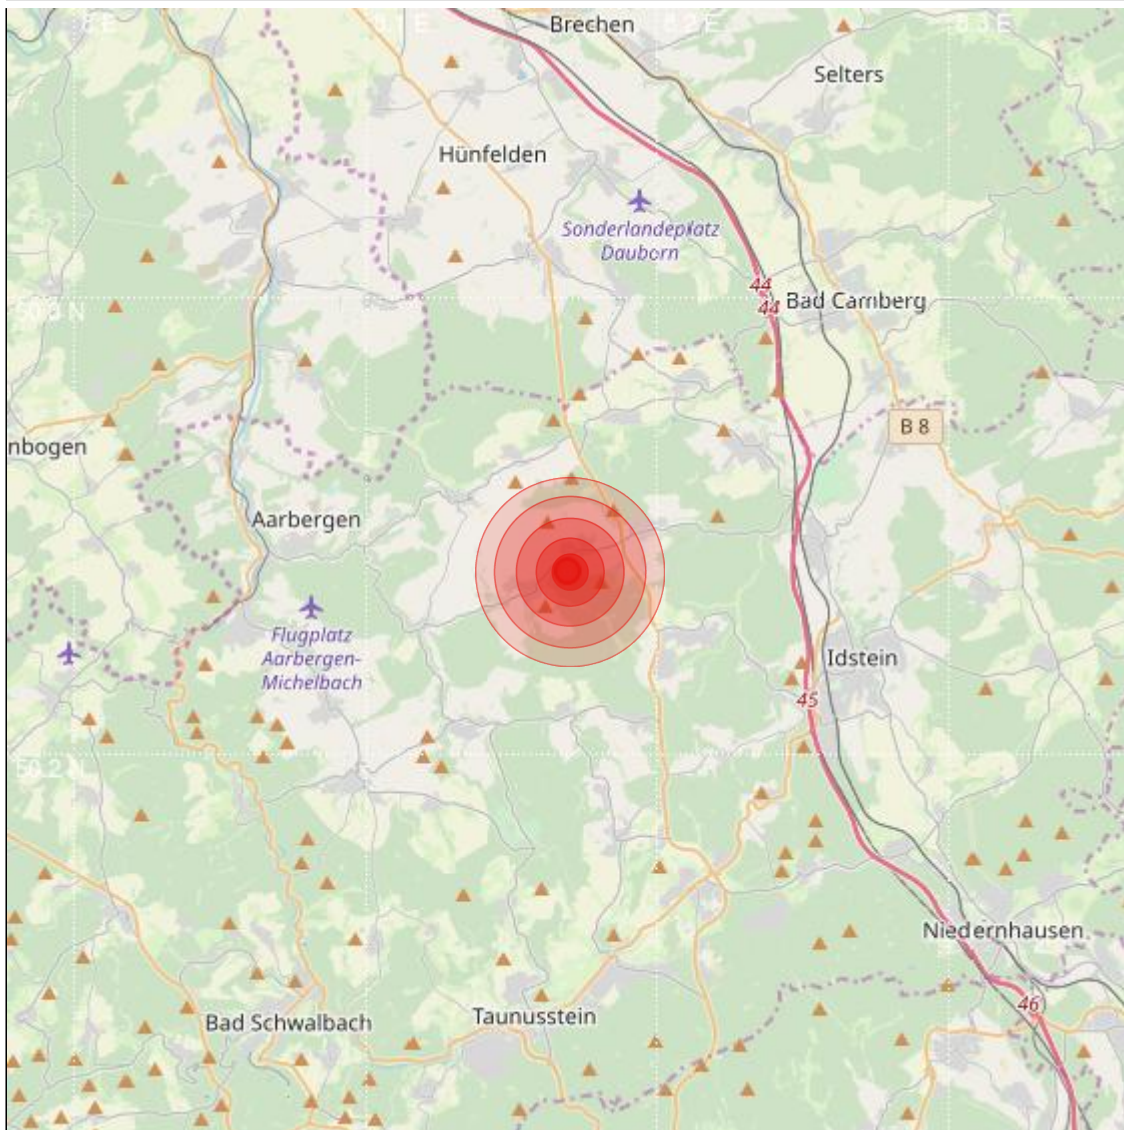

Datum:	09.04.2021	Uhrzeit:	21:40:43 Ortszeit (19:40:43.2 UTC)
Ort:	Idstein		
Längengrad:	8.17	Breitengrad:	50.24
Tiefe:	3 km		
Magnitude:	0.6		
Lokalisierung:	manuell		

Geodaten von OpenStreetMap (www.openstreetmap.org), Lizenz ODBL, Karten Lizenz CC-BY-SA 2.0