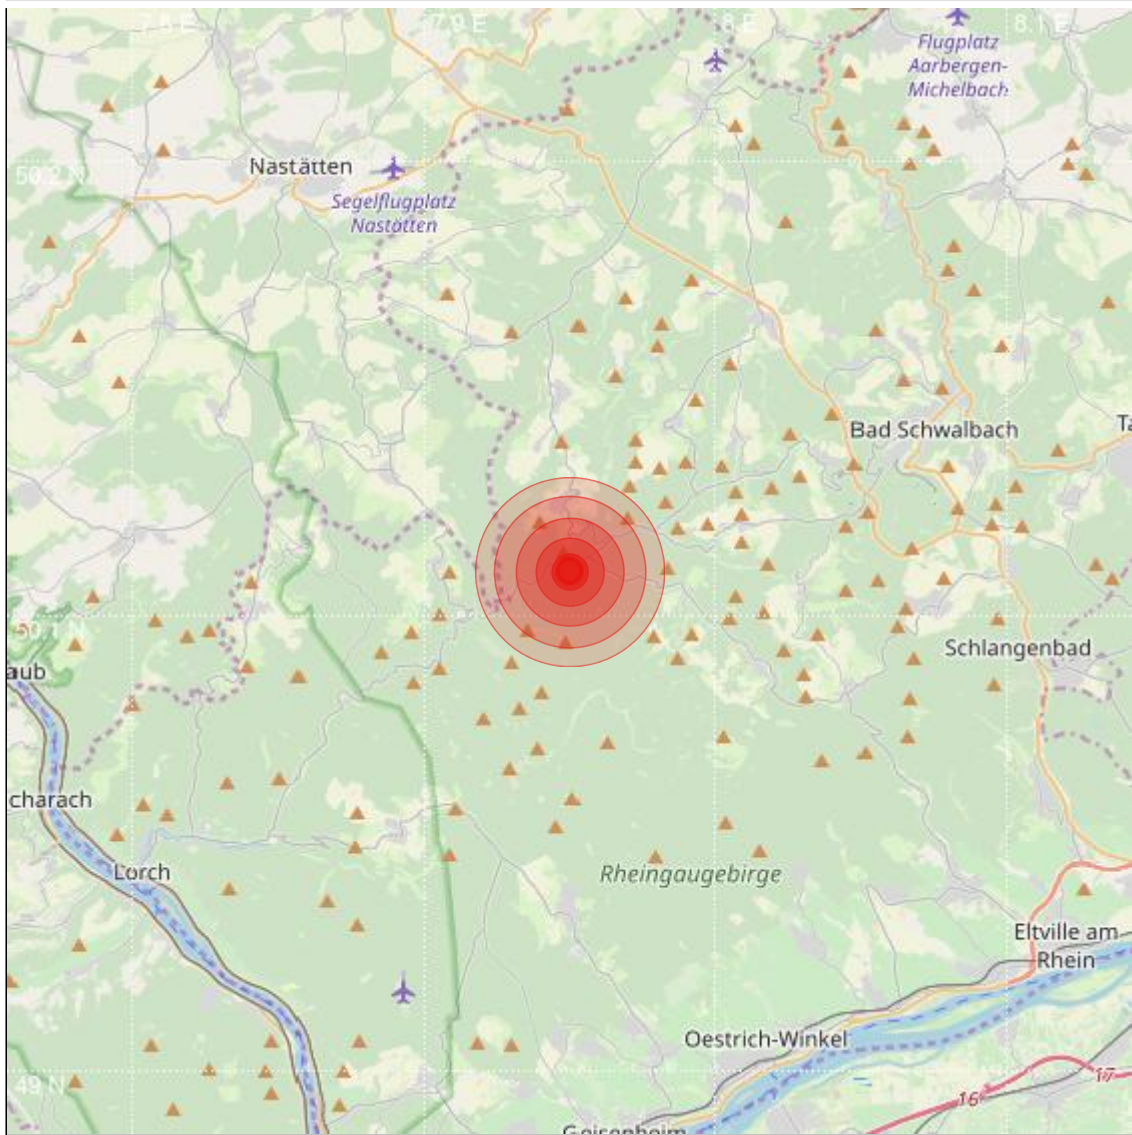

Datum:	20.07.2021	Uhrzeit:	20:23:09 Ortszeit (18:23:09.4 UTC)
Ort:	Bad Schwalbach		
Längengrad:	7.95	Breitengrad:	50.11
Tiefe:	15 km		
Magnitude:	0.7		
Lokalisierung:	manuell		

Geodaten von OpenStreetMap (www.openstreetmap.org), Lizenz ODBL, Karten Lizenz CC-BY-SA 2.0