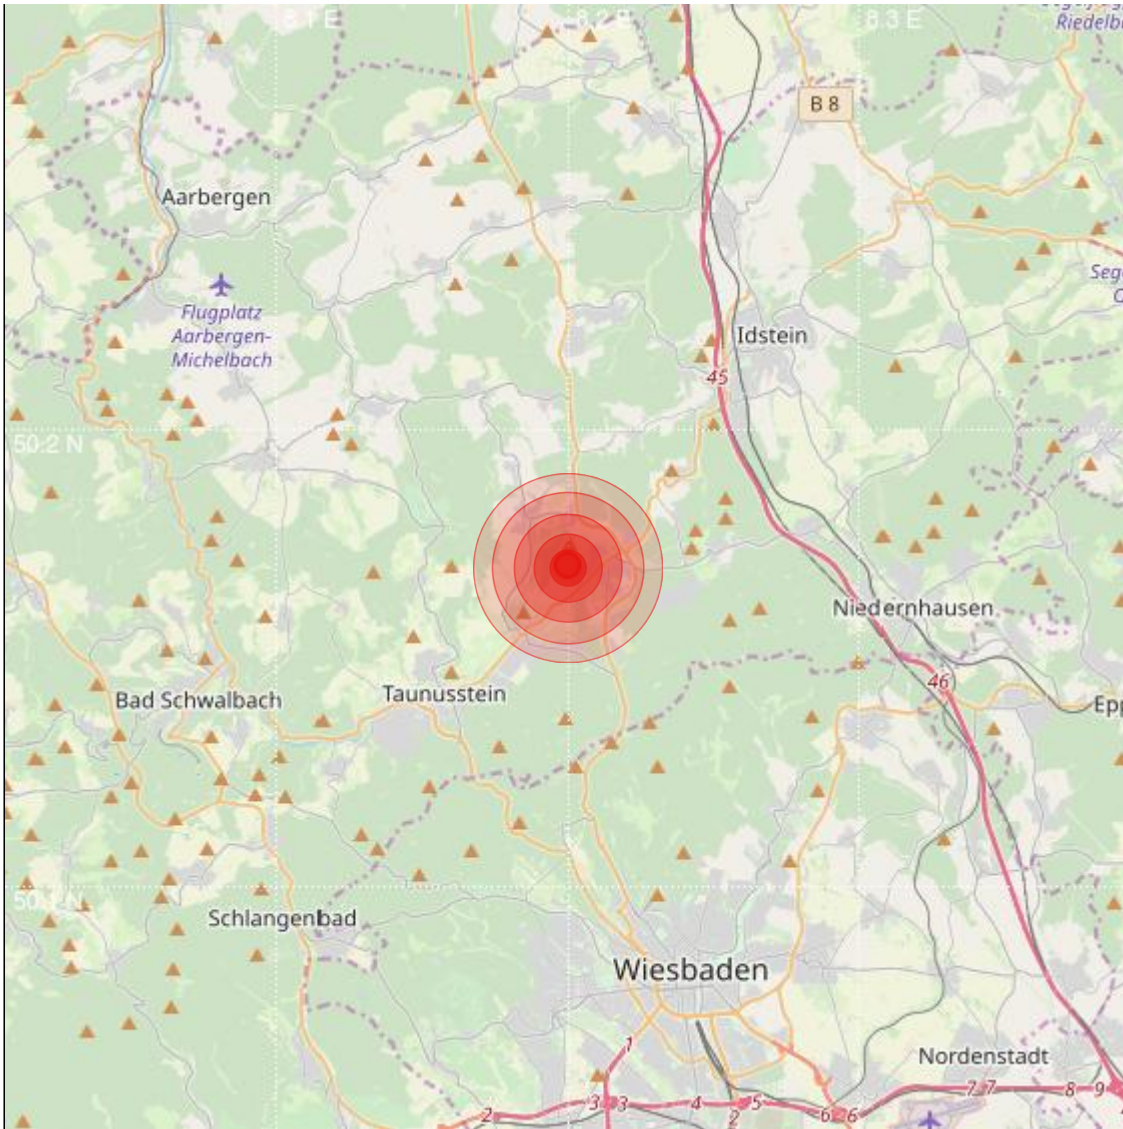

|                       |             |                     |                                    |
|-----------------------|-------------|---------------------|------------------------------------|
| <b>Datum:</b>         | 26.07.2021  | <b>Uhrzeit:</b>     | 03:09:32 Ortszeit (01:09:32.7 UTC) |
| <b>Ort:</b>           | Taunusstein |                     |                                    |
| <b>Längengrad:</b>    | 8.20        | <b>Breitengrad:</b> | 50.17                              |
| <b>Tiefe:</b>         | 7 km        |                     |                                    |
| <b>Magnitude:</b>     | 0.6         |                     |                                    |
| <b>Lokalisierung:</b> | manuell     |                     |                                    |