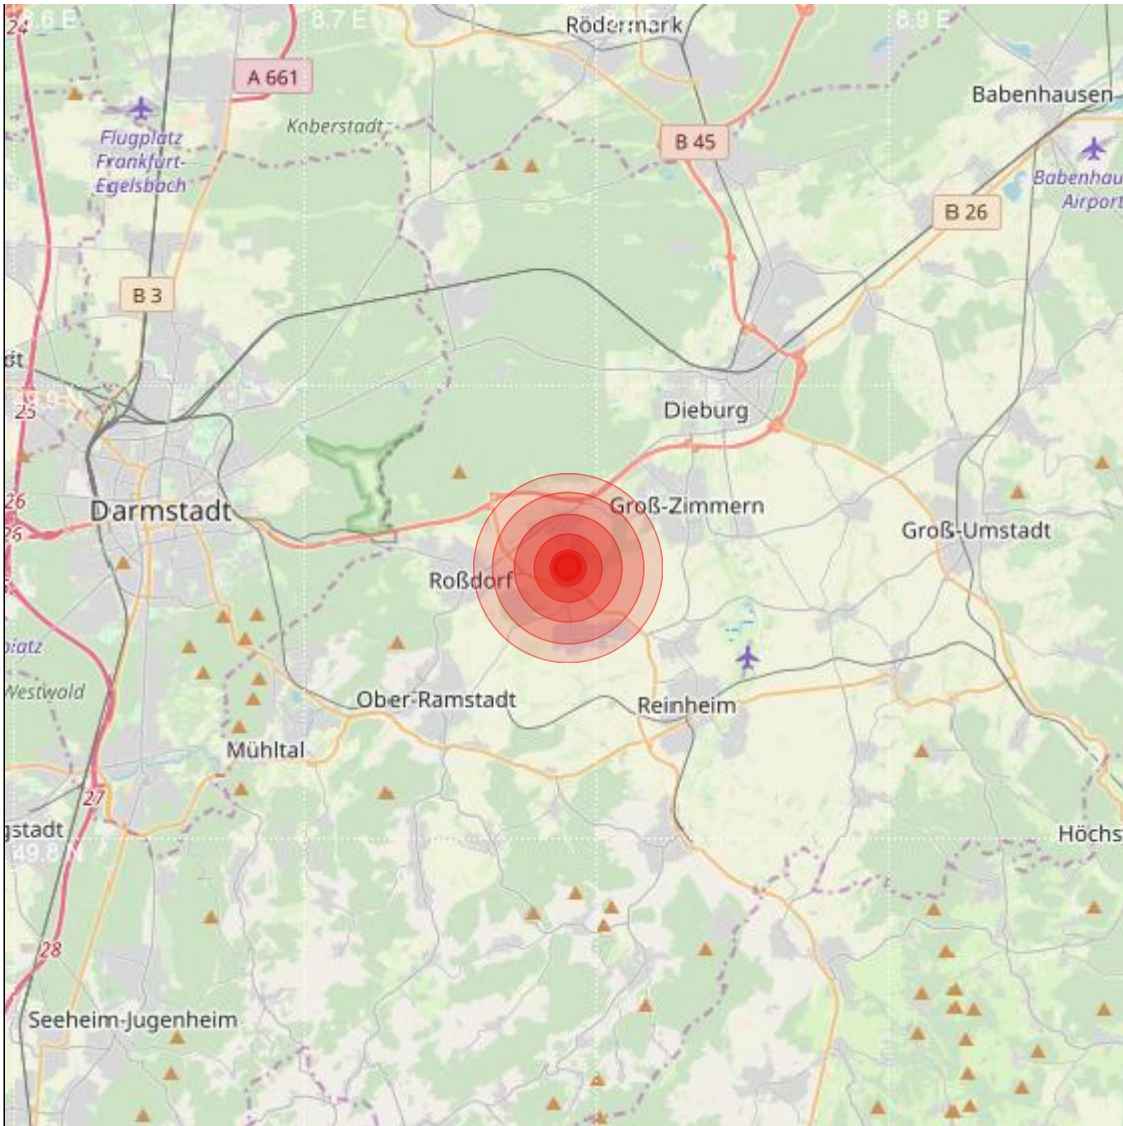

Datum:	03.08.2021	Uhrzeit:	11:34:54 Ortszeit (09:34:54.1 UTC)
Ort:	Roßdorf		
Längengrad:	8.79	Breitengrad:	49.86
Tiefe:	3 km		
Magnitude:	1.5		
Lokalisierung:	manuell		

Geodaten von OpenStreetMap (www.openstreetmap.org), Lizenz ODBL, Karten Lizenz CC-BY-SA 2.0