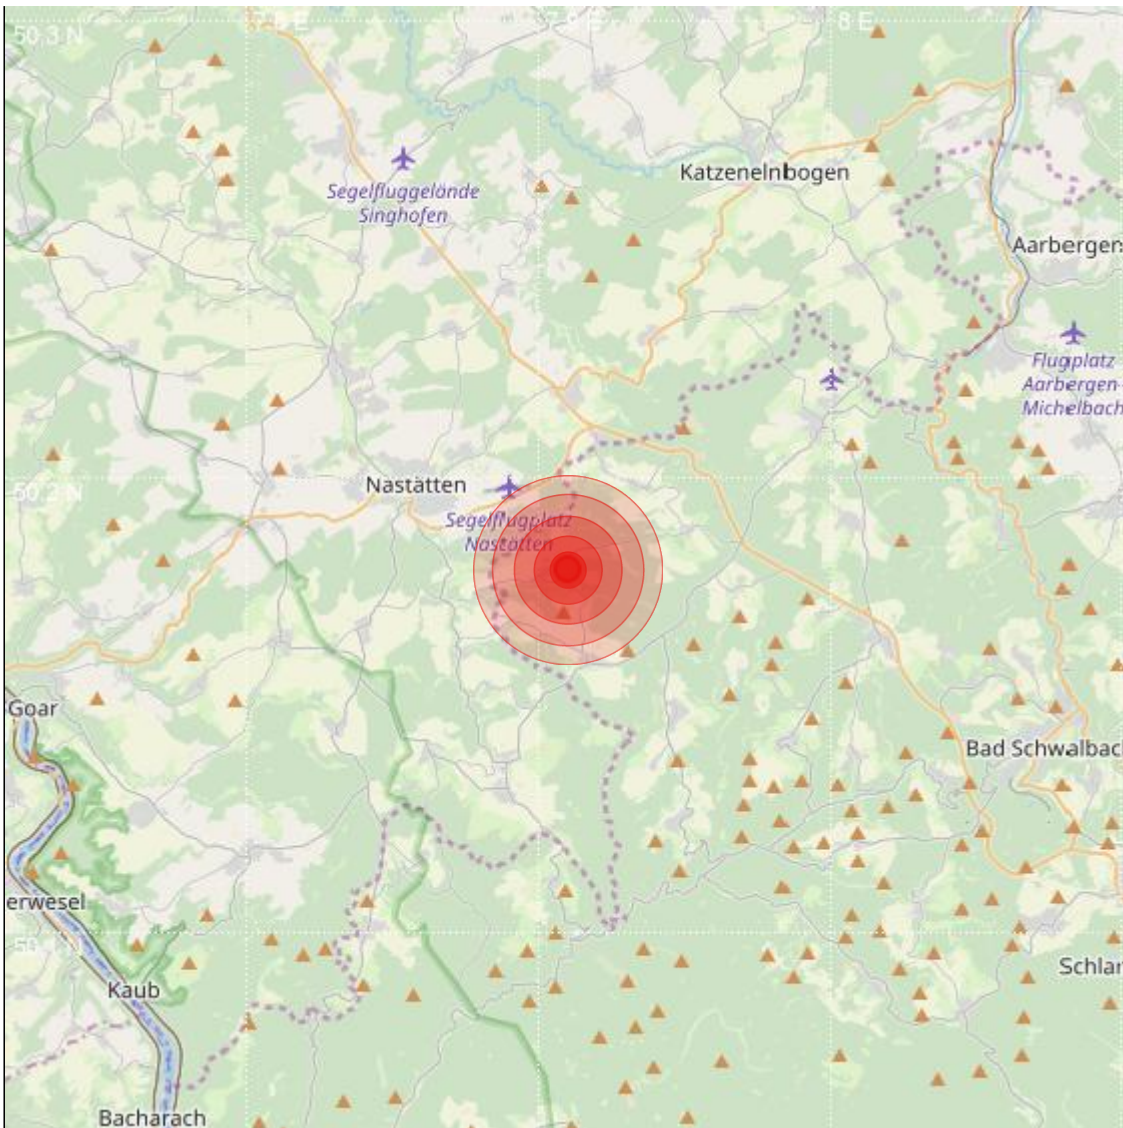

| | | | |
|-----------------------|----------------|---------------------|------------------------------------|
| Datum: | 06.08.2021 | Uhrzeit: | 00:52:26 Ortszeit (22:52:26.7 UTC) |
| Ort: | Bad Schwalbach | | |
| Längengrad: | 7.91 | Breitengrad: | 50.18 |
| Tiefe: | 11 km | | |
| Magnitude: | 1.0 | | |
| Lokalisierung: | manuell | | |